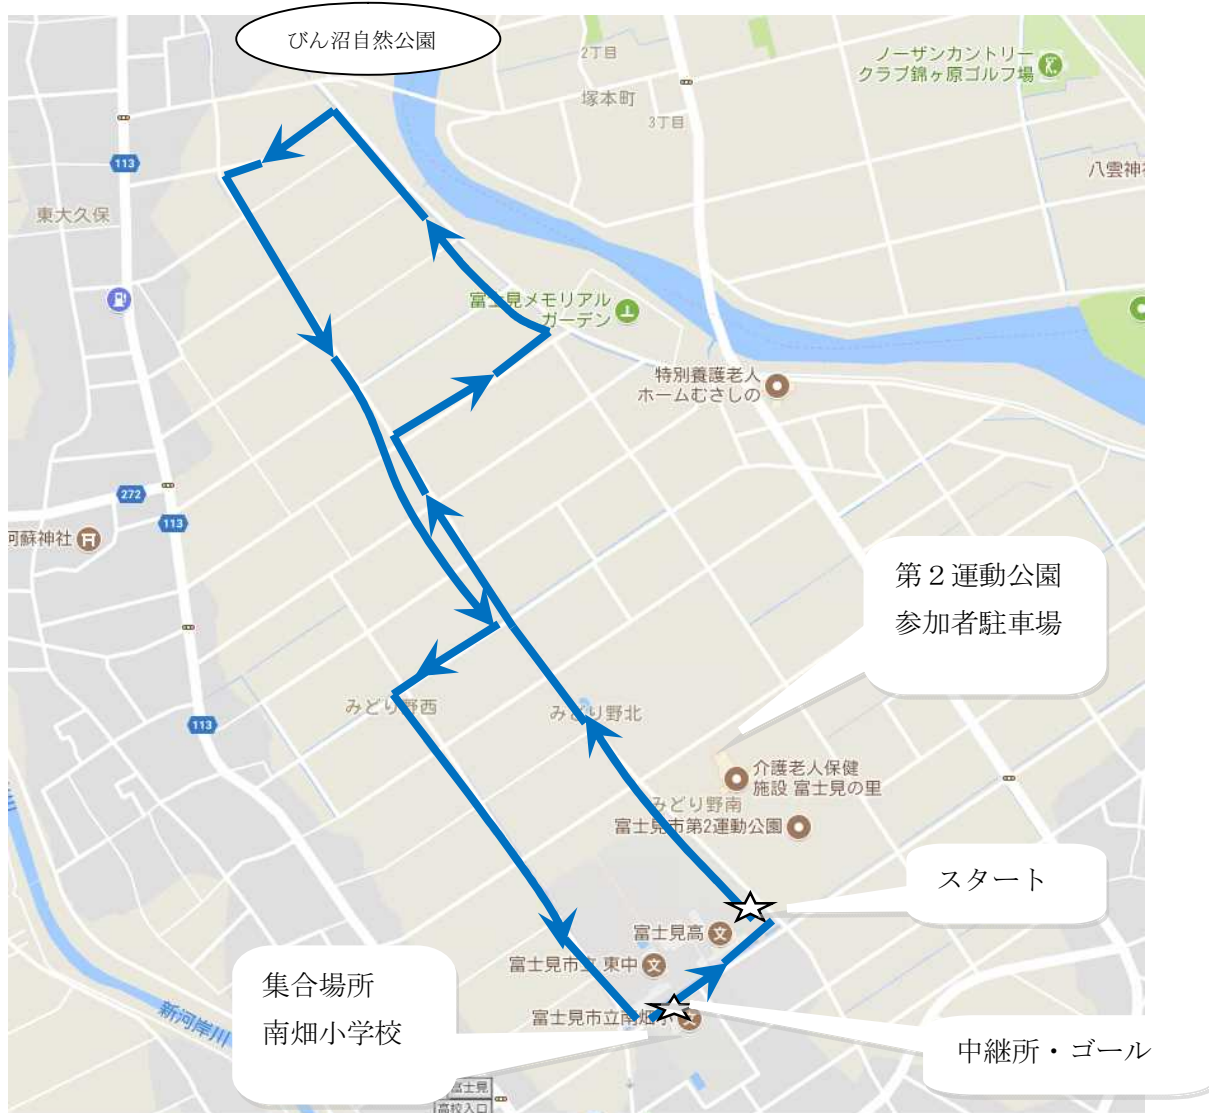

第49回入間東部地区駅伝競走大会コース図

富士見市立南畑小学校近隣周回コース

【1周 3.9Km×5区間 全19.3Km】※1区のみ3.7km

→ : ランナーコース