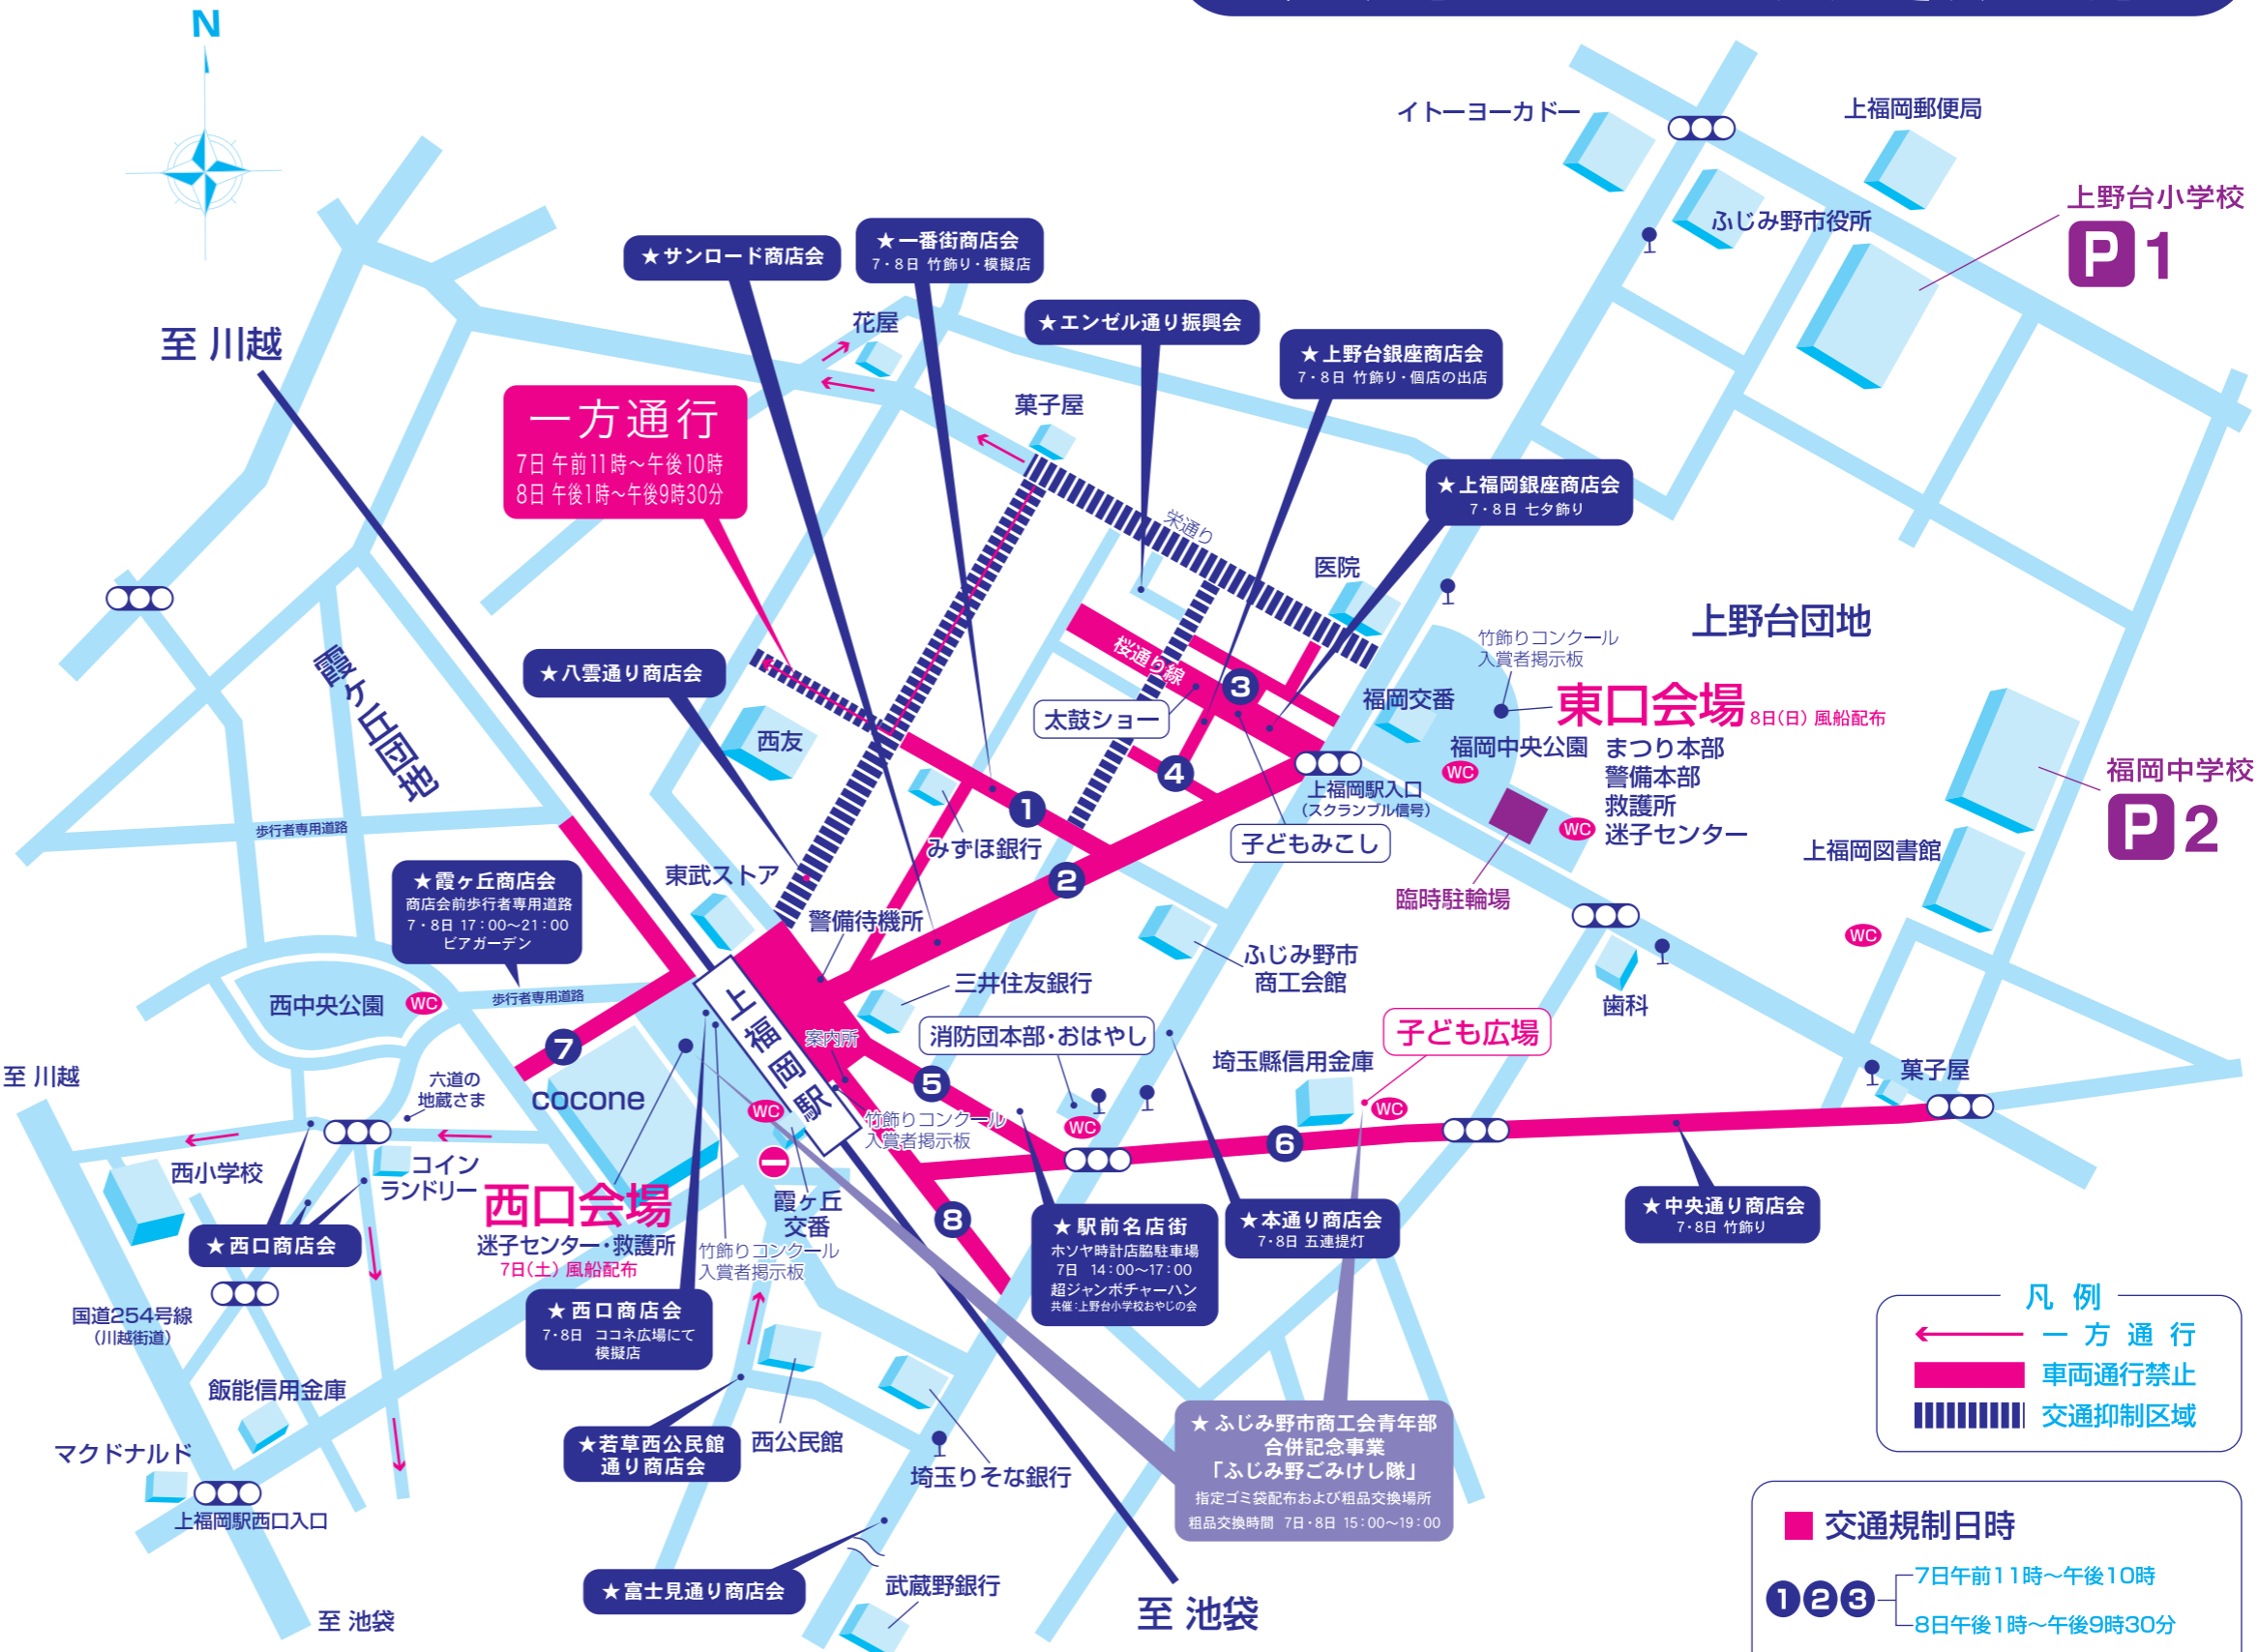

七夕まつりプログラム

7日(土)

会場	時間	催物
東口会場 (まつり本部)	13:00~17:00	アマチュアバンドコンテスト たなバトル2010
	18:00~18:30	オープニングセレモニー ソーラン節(ふじみ野市立保育園PTA連合会 さくら組)
	18:30~19:00	思い出の渚バンド
	19:30~21:30	カラオケ大会
西口会場	15:00~15:25	セレモニー・消防音楽隊演奏
	15:25~16:55	子ども太鼓ショー・子どもみこし
	17:00~18:30	太鼓ショー(地藏太鼓会・風クラブ)
	19:00~21:00	流し盆おどり
桜通り線	18:30~21:00	太鼓ショー(福岡太鼓)
埼玉縣信用金庫駐車場	13:00~20:00	子ども広場「お楽しみアトラクション」 ※豪華景品あり
消防団本部	16:00~22:00	おはやし(中央一丁目はやし連) 消防団車輛展示

※14:00~17:00 西口本部脇で防犯パトロールカー展示と風船配布(先着順)(ふくおか防犯パトロール隊)

8日(日)

会場	時間	催物
東口会場(まつり本部)	13:00~13:30	エレクーンコンサート D-DECK&STAGEA LIVE!
	14:00~14:30	ちびっこ集まれ~! アニメ曲ほか、リクエストして迫力あるサウンドをお楽しみください!
	13:30~14:00	キッズダンス(Riipo☆ppo・showbiz・team takeo・フルフラッチェ・A♡Scream)
	14:30~15:20	文化交流舞踊団HARUNA
	15:20~15:50	ベリーダンス(Oriental Mani Belly Dance)
	16:30~17:15	Hiko☆Club「ふじみ野ごみけし隊」PR 企画運営:ふじみ野市商工会青年部 青年部合併記念事業「ふじみ野ごみけし隊」(社)東入間青年会議所 協 力:文京学院大学あやめ祭実行委員会 ふじみ野市青少年相談員協議会(上福岡地区)
	17:30~21:00	市民芸能大会
西口会場	13:30~14:30	ヒップホップ・ストリートダンス(妃苑MANAキッズダンス・CRAiZ Dance Studio)
	15:30~16:30	チリダンス(GRUPO FOLKLORICO CHILE)
	18:00~21:00	阿波おどり
サンロード・桜通り線	16:00~17:30	子どもみこし ※集合・桜通り線
桜通り線	18:30~21:00	太鼓ショー(福岡太鼓)
埼玉縣信用金庫駐車場	13:00~19:30	子ども広場「お楽しみアトラクション」 ※豪華景品あり
消防団本部	14:00~16:00	おはやし(中央一丁目はやし連)
	16:00~21:30	消防団車輛展示

※14:00~17:00 東口本部会場で防犯パトロールカー展示と風船配布(先着順)(ふくおか防犯パトロール隊)

※一部内容を変更することがあります。

会場案内および交通規制図

■ 連絡所一覧

まつり本部 **Tel.049-263-5681**

西口会場 **Tel.049-263-5683**

警備本部 **Tel.049-263-5614**

消防団本部 **Tel.049-263-5621**

凡例

- ← 一方通行
- 車両通行禁止
- ▨ 交通抑制区域

■ 交通規制日時

①②③ 7日午前11時~午後10時
8日午後1時~午後9時30分

④⑤⑥ 7日午前11時~8日午後9時30分

⑦ 7日午前11時~午後10時
8日午後5時~午後9時30分

⑧ 7日午前11時~午後10時(タクシーとバスは除く)
8日午後1時~午後9時30分(タクシーとバスは除く)