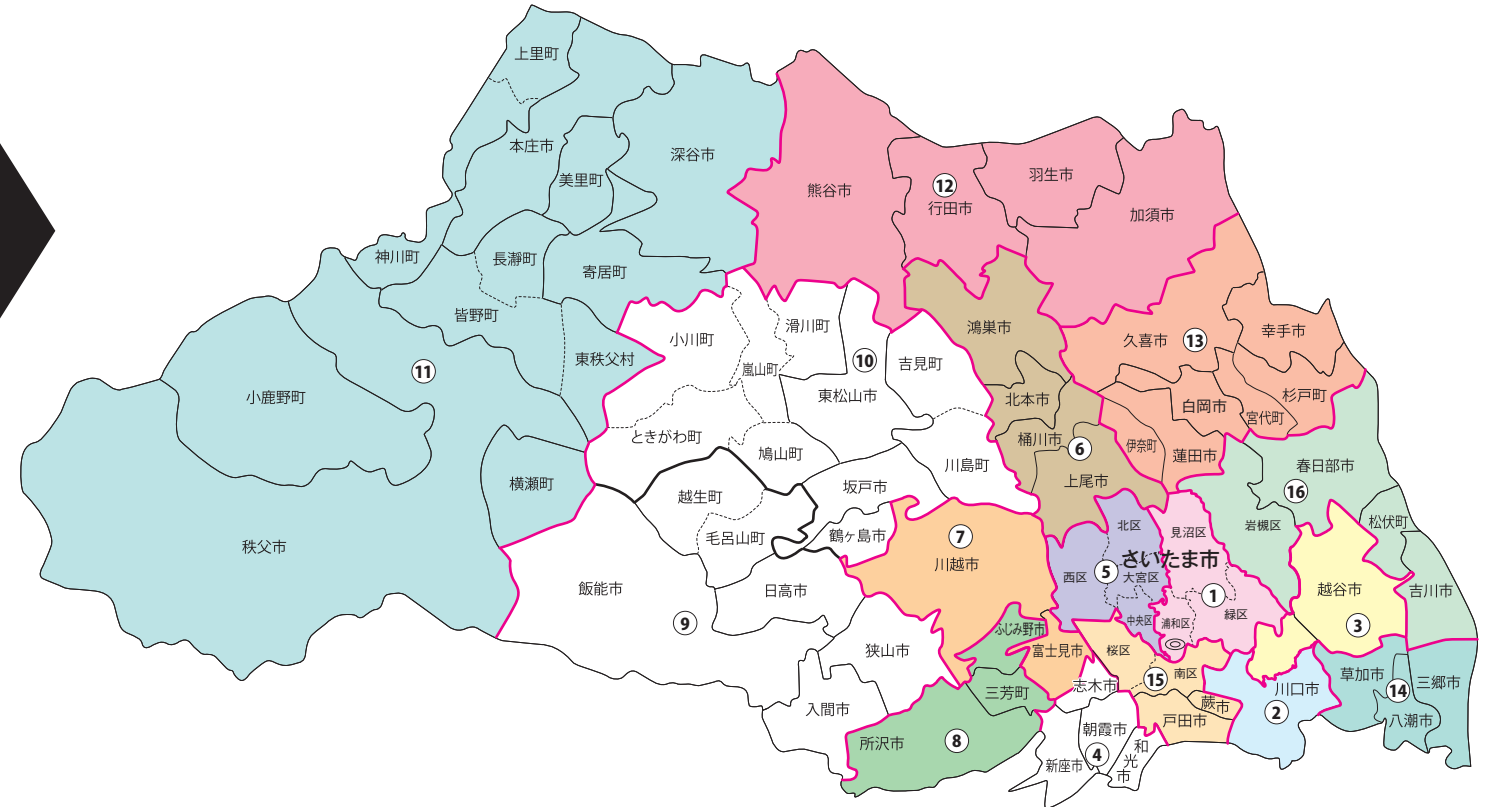

衆議院議員選挙の小選挙区が改定されました。
次の衆議院議員総選挙からは、新しい選挙区で選挙が行われます。

埼玉県

[改定前]

[改定後]

お問い合わせは

- 総務省選挙部
- 都道府県選挙管理委員会
- 市区町村選挙管理委員会

新選挙区

第1区		第2区								
さいたま市 見沼区 浦和区 緑区	川口市 本庁管内 新郷支所管内 神根支所管内 大字安行領根岸(290番地から676番地まで、711番地、712番地)、大字安行領在家(113番地から116番地まで、226番地から282番地まで)、在家町、大字木曾呂(1313番地、1336番地、1341番地、1365番地、1369番地から1372番地まで、1392番地から1399番地まで、1409番地、1419番地から1427番地まで、1450番地、1459番地から1462番地まで、1467番地、1468番地、1473番地、1477番地から1479番地まで、1486番地から1488番地まで、1492番地から1524番地まで、1528番地から1560番地まで)、柳崎1丁目、柳崎4丁目、柳崎5丁目、北園町、柳根町、本前川3丁目 芝支所管内 安行支所管内(大字安行慈林(614番地から629番地まで)に属する区域を除く。) 鳩ヶ谷支所管内									
第3区	第5区	第6区	第7区	第8区	第11区	第12区	第13区	第14区	第15区	第16区
川口市 第2区に属しない区域 越谷市	さいたま市 西区 北区 大宮区 中央区	鴻巣市 上尾市 桶川市 北本市	川越市 富士見市	所沢市 ふじみ野市 入間郡 三芳町	秩父市 本庄市 深谷市 秩父郡 児玉郡 大里郡	熊谷市 行田市 加須市 羽生市	久喜市 蓮田市 幸手市 白岡市 北足立郡 南埼玉郡 北葛飾郡 杉戸町	草加市 八潮市 三郷市	さいたま市 桜区 南区 蕨市 戸田市	さいたま市 岩槻区 春日部市 吉川市 北葛飾郡 松伏町

※第4区、第9区、第10区は選挙区の変更はありません。