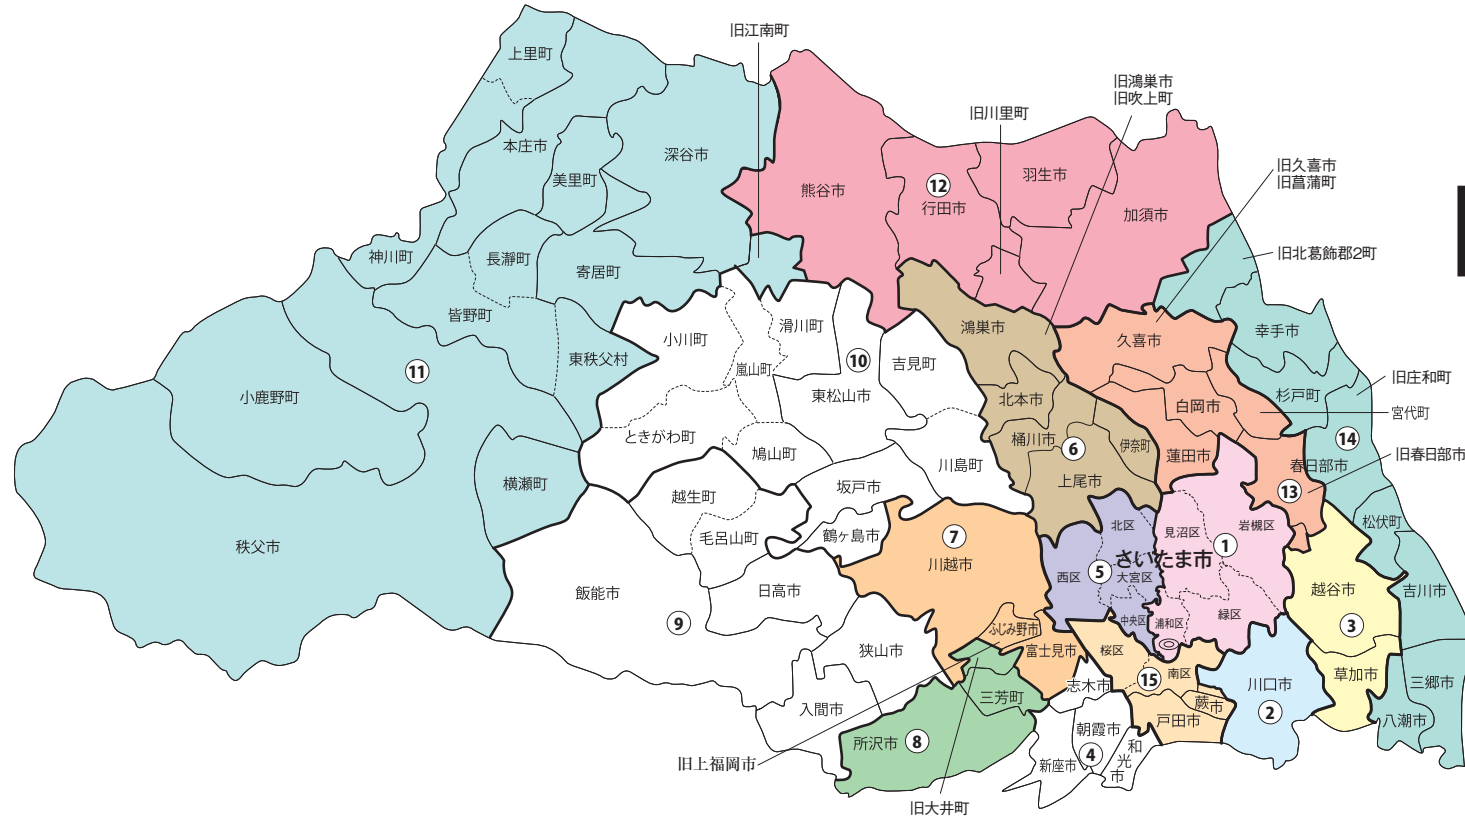

衆議院議員選挙の小選挙区が改定されました。
次の衆議院議員総選挙からは、新しい選挙区で選挙が行われます。

埼玉県

[改定前]

[改定後]

お問い合わせは

- 総務省選挙部
- 都道府県選挙管理委員会
- 市区町村選挙管理委員会

新選挙区

第1区		第2区								
さいたま市 見沼区 浦和区 緑区	川口市 本庁管内 新郷支所管内 神根支所管内 大字安行領根岸(290番地から676番地まで、711番地、712番地)、大字安行領在家(113番地から116番地まで、226番地から282番地まで)、在家町、大字木曾呂(1313番地、1336番地、1341番地、1365番地、1369番地から1372番地まで、1392番地から1399番地まで、1409番地、1419番地から1427番地まで、1450番地、1459番地から1462番地まで、1467番地、1468番地、1473番地、1477番地から1479番地まで、1486番地から1488番地まで、1492番地から1524番地まで、1528番地から1560番地まで)、柳崎1丁目、柳崎4丁目、柳崎5丁目、北園町、柳根町、本前川3丁目 芝支所管内 安行支所管内(大字安行慈林(614番地から629番地まで)に属する区域を除く。) 鳩ヶ谷支所管内									
第3区	第5区	第6区	第7区	第8区	第11区	第12区	第13区	第14区	第15区	第16区
川口市 第2区に属しない区域 越谷市	さいたま市 西区 北区 大宮区 中央区	鴻巣市 上尾市 桶川市 北本市	川越市 富士見市	所沢市 ふじみ野市 入間郡 三芳町	秩父市 本庄市 深谷市 秩父郡 児玉郡 大里郡	熊谷市 行田市 加須市 羽生市	久喜市 蓮田市 幸手市 白岡市 北足立郡 南埼玉郡 北葛飾郡 杉戸町	草加市 八潮市 三郷市	さいたま市 桜区 南区 蕨市 戸田市	さいたま市 岩槻区 春日部市 吉川市 北葛飾郡 松伏町

※第4区、第9区、第10区は選挙区の変更はありません。