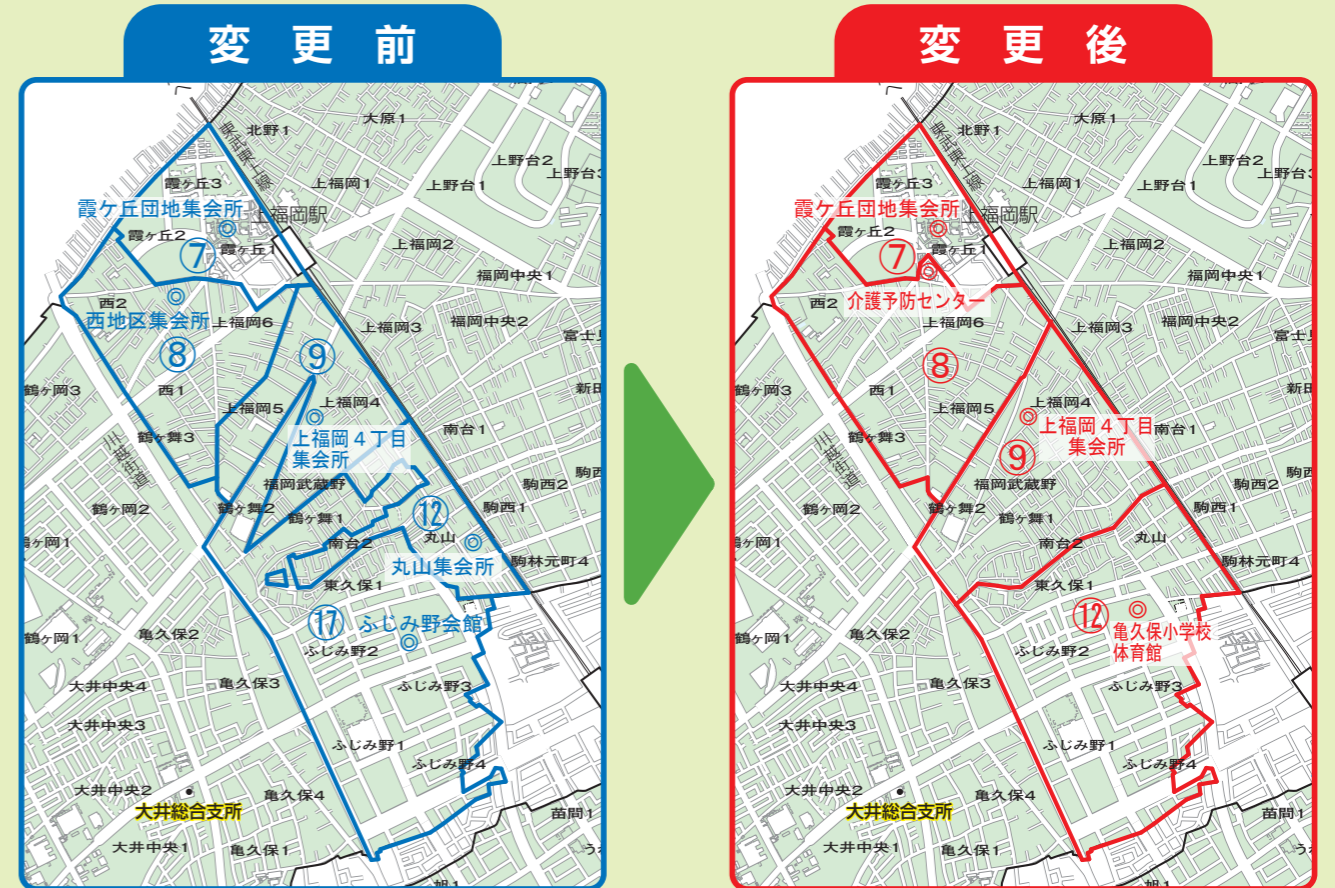

一部の地域で 投票所が変わります

ふじみ野市選挙管理委員会では、投票所の現状を踏まえ、投票環境の向上を図るために投票区と投票所を見直しました。
令和7年7月28日任期満了の参議院議員通常選挙*から一部の地区で投票所が変わります。変更のある地区と投票所は下の表のとおりです。
詳しい区域分けと投票所の場所は右の地図をご覧ください。

*令和7年2月3日以降に初めて行われる選挙から

詳しくは ▶

ふじみ野市
PR大使「ふじみん」

投票所変更対象地域一覧

変更前		地区名	変更後	
投票区	投票所		投票区	投票所
7区	霞ヶ丘団地集会所	霞ヶ丘1丁目5番	8区	介護予防センター (霞ヶ丘1-5-1)
8区	西地区集会所	西1・2丁目 上福岡6丁目		
9区	上福岡4丁目集会所	上福岡5丁目	12区	亀久保小学校体育館 (ふじみ野2-22-1)
12区	丸山集会所	丸山 南台2丁目		
17区	ふじみ野会館	鶴ヶ舞1・2丁目	9区	上福岡4丁目集会所 (上福岡4-6-20)
		東久保1丁目	12区	亀久保小学校体育館 (ふじみ野2-22-1)
19区	苗間会館	ふじみ野1~4丁目		
		苗間1丁目		
24区	東原小学校体育館	うれし野2丁目		
		市沢1・2丁目		

上の表に地区の記載がない人は投票所の変更はありません。
投票区が変更となる人には、6月ごろに個別にお知らせを郵送します。

ホームページ

お問い合わせ ふじみ野市選挙管理委員会 049-262-9006

1 旧市町境付近で入り組んでいた投票区を見直しました

2 有権者数が多かった投票区を見直しました

投票所マップ

お住まいの地域によって投票できる投票所は決まっています。
選挙前に送付される投票所入場券をご確認ください。

第15投票所 (旭ふれあいセンター) 投票所 旭ふれあいセンター 大井中学校 大井小学校 投票所 ドミノピザ 投票所 生鮮市場TOP 投票所 東入間警察署入口	第16投票所 (西原小学校体育館) 投票所 西原小学校体育館 川越街道へ 大井西中学校 大井浄水場 投票所 総合体育館へ
第17投票所 (産業文化センター) 投票所 産業文化センター 川越街道へ 池袋駅へ 池袋駅へ	第18投票所 (鶴ヶ丘小学校体育館) 投票所 鶴ヶ丘小学校体育館 川越街道 丸井産業園 投票所 サンディ センタシマラウ 投票所 ビバホーム
第19投票所 (苗間会館) 投票所 苗間会館 川越街道へ 池袋駅へ 池袋駅へ	第20投票所 (大井総合支所2階ゆめぼると) 投票所 大井総合支所2階ゆめぼると 文京学院大学 郵便局 大井亀久保 投票所 ビッグ・イー
第21投票所 (大井西中学校体育館) 投票所 大井西中学校体育館 川越街道 日本金属 大井浄水場 投票所 総合体育館へ	第22投票所 (ライトハウス) 投票所 ライトハウス 西鶴ヶ岡公園 スーパーカスミ 投票所 ビバホーム
第23投票所 (大井総合支所1階) 投票所 大井総合支所1階 文京学院大学 郵便局 大井亀久保 投票所 ビッグ・イー	第24投票所 (東原小学校体育館) 投票所 東原小学校体育館 川越街道 川口信用金庫 投票所 西原中央公園 大井氷川神社 投票所 真名井の湯 埼玉トヨベツ