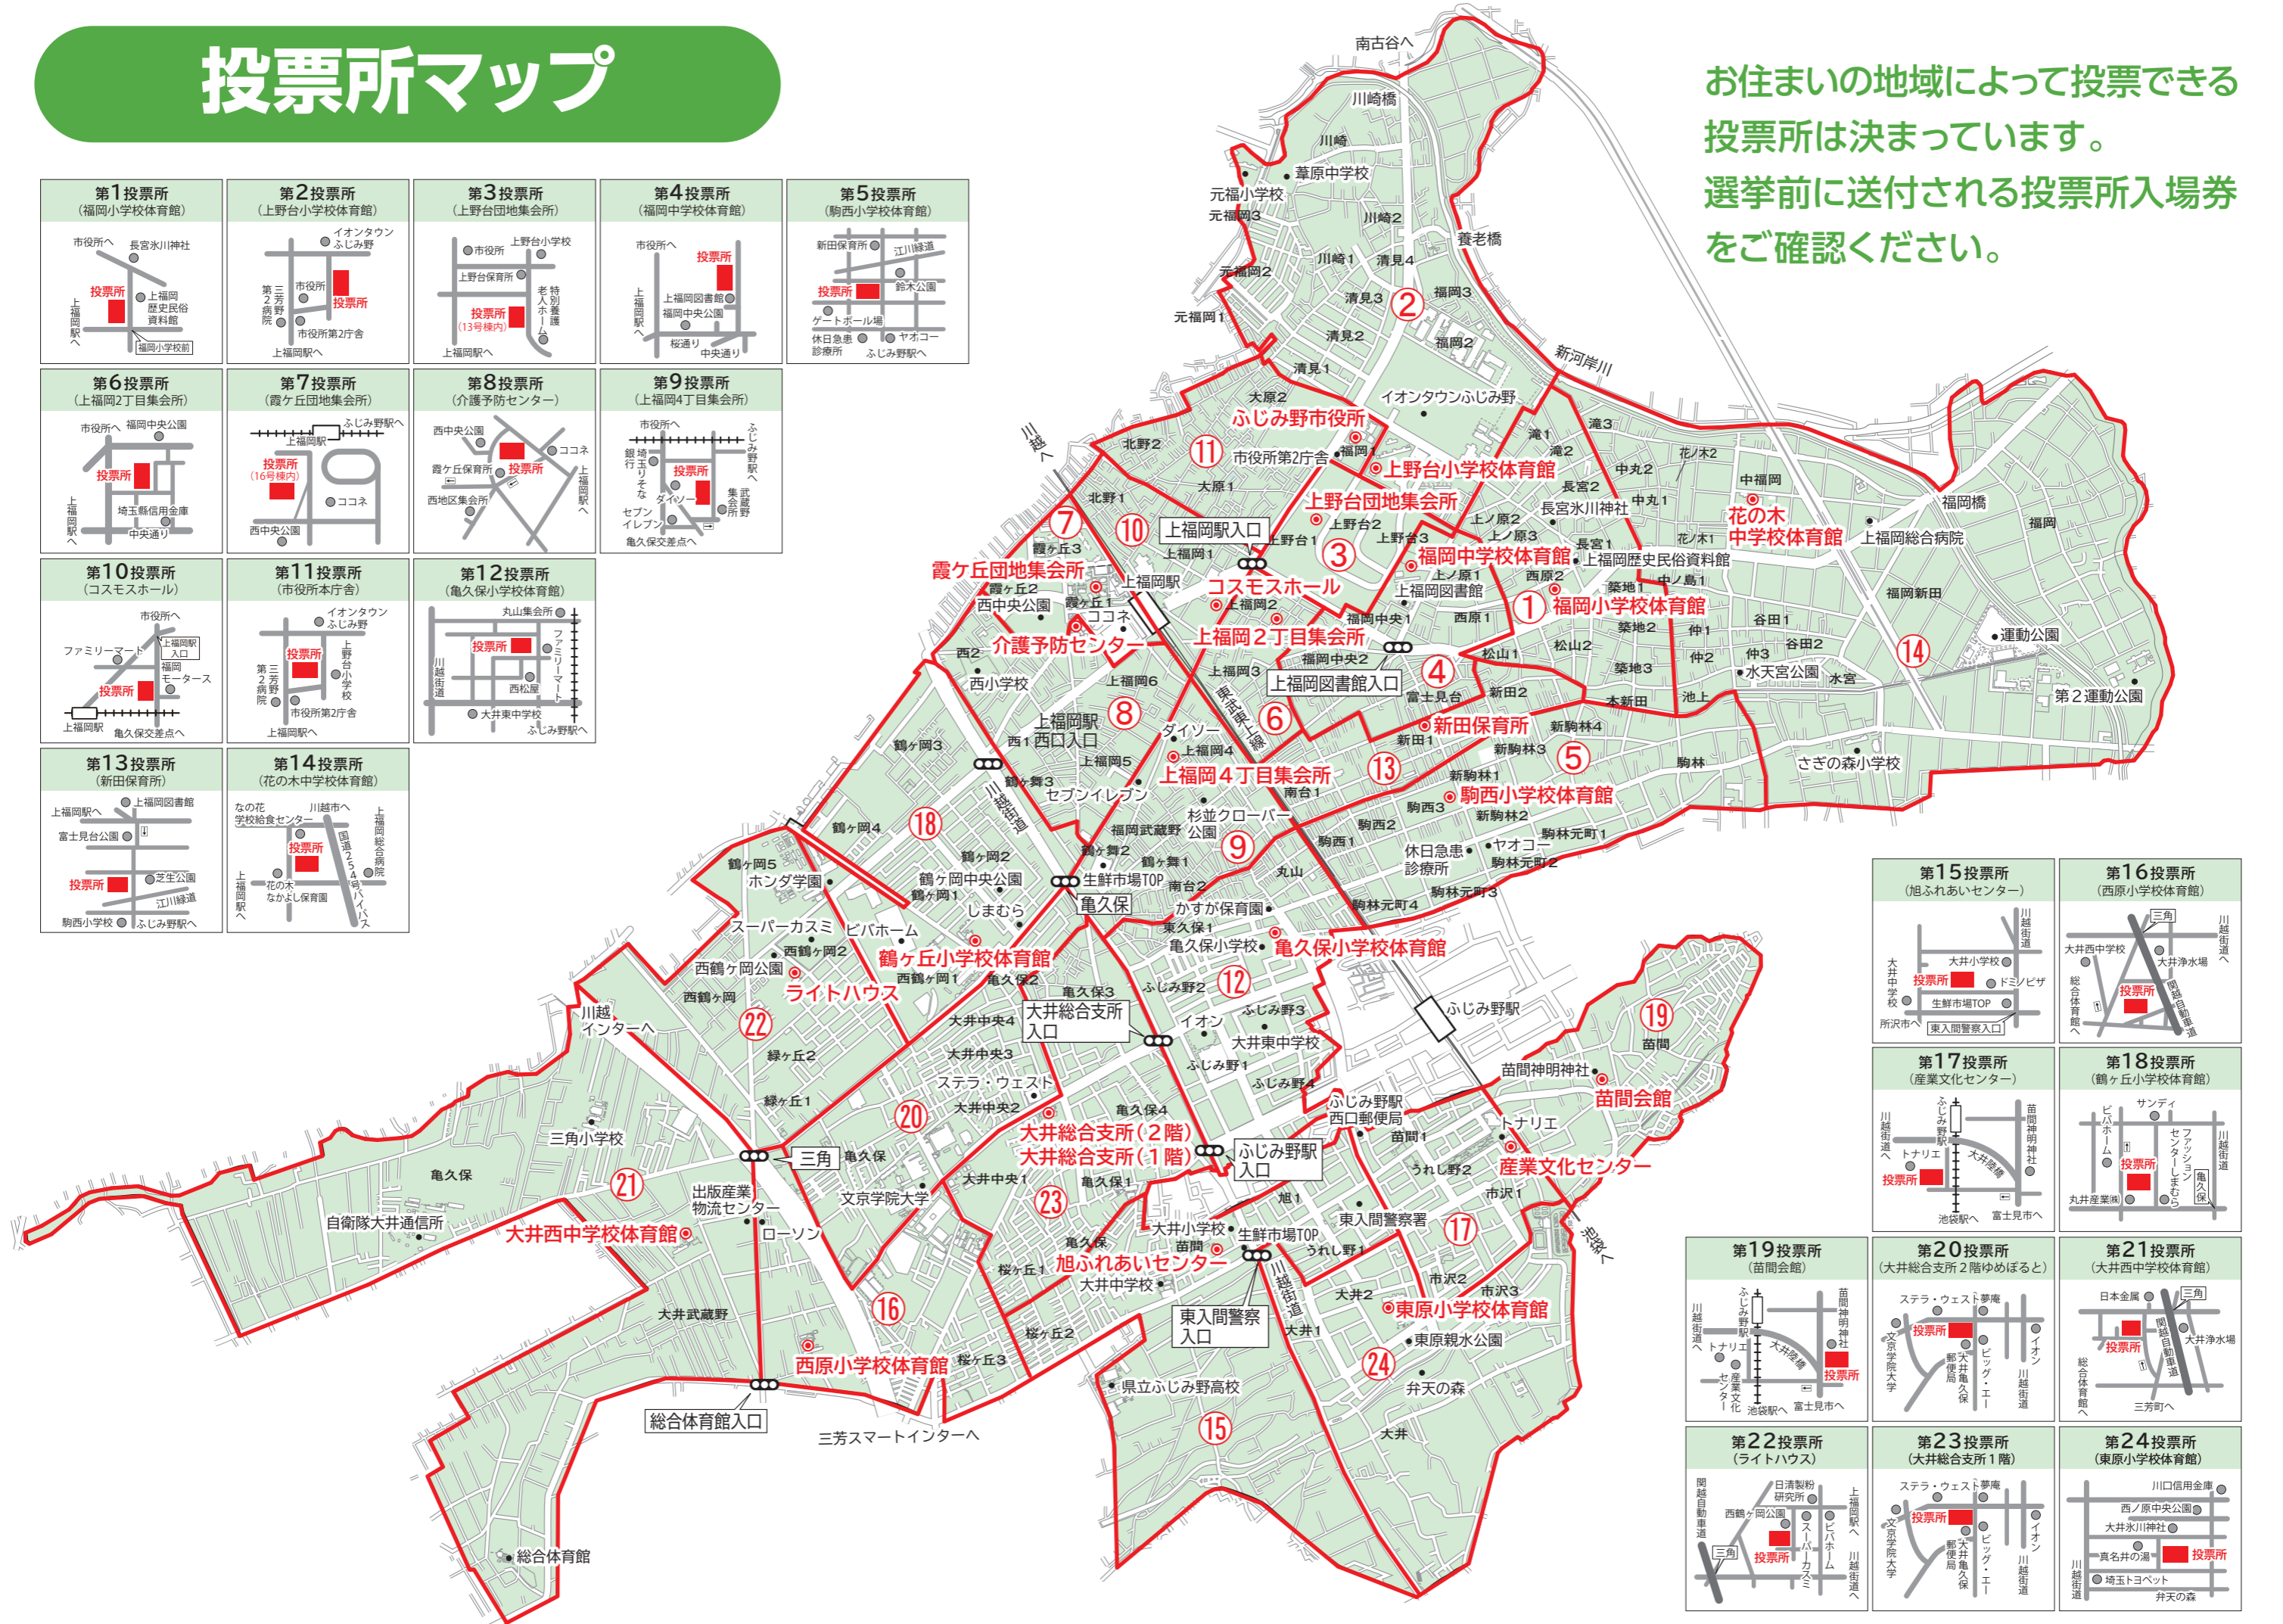

一部の地域で 投票所が変わります

ふじみ野市選挙管理委員会では、投票所の現状を踏まえ、投票環境の向上を図るために投票区と投票所を見直しました。
令和7年7月28日任期満了の参議院議員通常選挙*から一部の地区で投票所が変わります。変更のある地区と投票所は下の表のとおりです。
詳しい区域分けと投票所の場所は右の地図をご覧ください。

*令和7年2月3日以降に初めて行われる選挙から

詳しくは ▶

ふじみ野市
PR大使「ふじみん」

投票所変更対象地域一覧

変更前		地区名	変更後	
投票区	投票所		投票区	投票所
7区	霞ヶ丘団地集会所	霞ヶ丘1丁目5番	8区	介護予防センター (霞ヶ丘1-5-1)
8区	西地区集会所	西1・2丁目 上福岡6丁目		
9区	上福岡4丁目集会所	上福岡5丁目	12区	亀久保小学校体育館 (ふじみ野2-22-1)
12区	丸山集会所	丸山 南台2丁目		
17区	ふじみ野会館	鶴ヶ舞1・2丁目	9区	上福岡4丁目集会所 (上福岡4-6-20)
		東久保1丁目	12区	亀久保小学校体育館 (ふじみ野2-22-1)
19区	苗間会館	ふじみ野1~4丁目		
		苗間1丁目		
24区	東原小学校体育館	うれし野2丁目		
		市沢1・2丁目		

上の表に地区の記載がない人は投票所の変更はありません。
投票区が変更となる人には、6月ごろに個別にお知らせを郵送します。

ホームページ

お問い合わせ ふじみ野市選挙管理委員会 049-262-9006

1 旧市町境付近で入り組んでいた投票区を見直しました

2 有権者数が多かった投票区を見直しました

投票所マップ

お住まいの地域によって投票できる投票所は決まっています。
選挙前に送付される投票所入場券をご確認ください。

第15投票所 (旭ふれあいセンター) 投票所 旭ふれあいセンター 大井中学校 大井小学校 投票所 ドミノピザ 投票所 生鮮市場TOP 投票所 東入間警察署入口	第16投票所 (西原小学校体育館) 投票所 西原小学校体育館 川越街道へ 大井西中学校 大井浄水場 投票所 総合体育館へ
第17投票所 (産業文化センター) 投票所 産業文化センター 川越街道へ 池袋駅へ 池袋駅へ	第18投票所 (鶴ヶ丘小学校体育館) 投票所 鶴ヶ丘小学校体育館 川越街道 丸井産業園 投票所 サンディ センタシマラウ 投票所 ビバホーム
第19投票所 (苗間会館) 投票所 苗間会館 川越街道へ 池袋駅へ 池袋駅へ	第20投票所 (大井総合支所2階ゆめぼると) 投票所 大井総合支所2階ゆめぼると 文京学院大学 郵便局 大井亀久保 投票所 ビッグ・イー
第21投票所 (大井西中学校体育館) 投票所 大井西中学校体育館 川越街道 日本金属 大井浄水場 投票所 総合体育館へ	第22投票所 (ライトハウス) 投票所 ライトハウス 西鶴ヶ岡公園 スーパーカスミ 投票所 ビバホーム
第23投票所 (大井総合支所1階) 投票所 大井総合支所1階 文京学院大学 郵便局 大井亀久保 投票所 ビッグ・イー	第24投票所 (東原小学校体育館) 投票所 東原小学校体育館 川越街道 川口信用金庫 投票所 西原中央公園 大井氷川神社 投票所 真名井の湯 埼玉トヨベツ