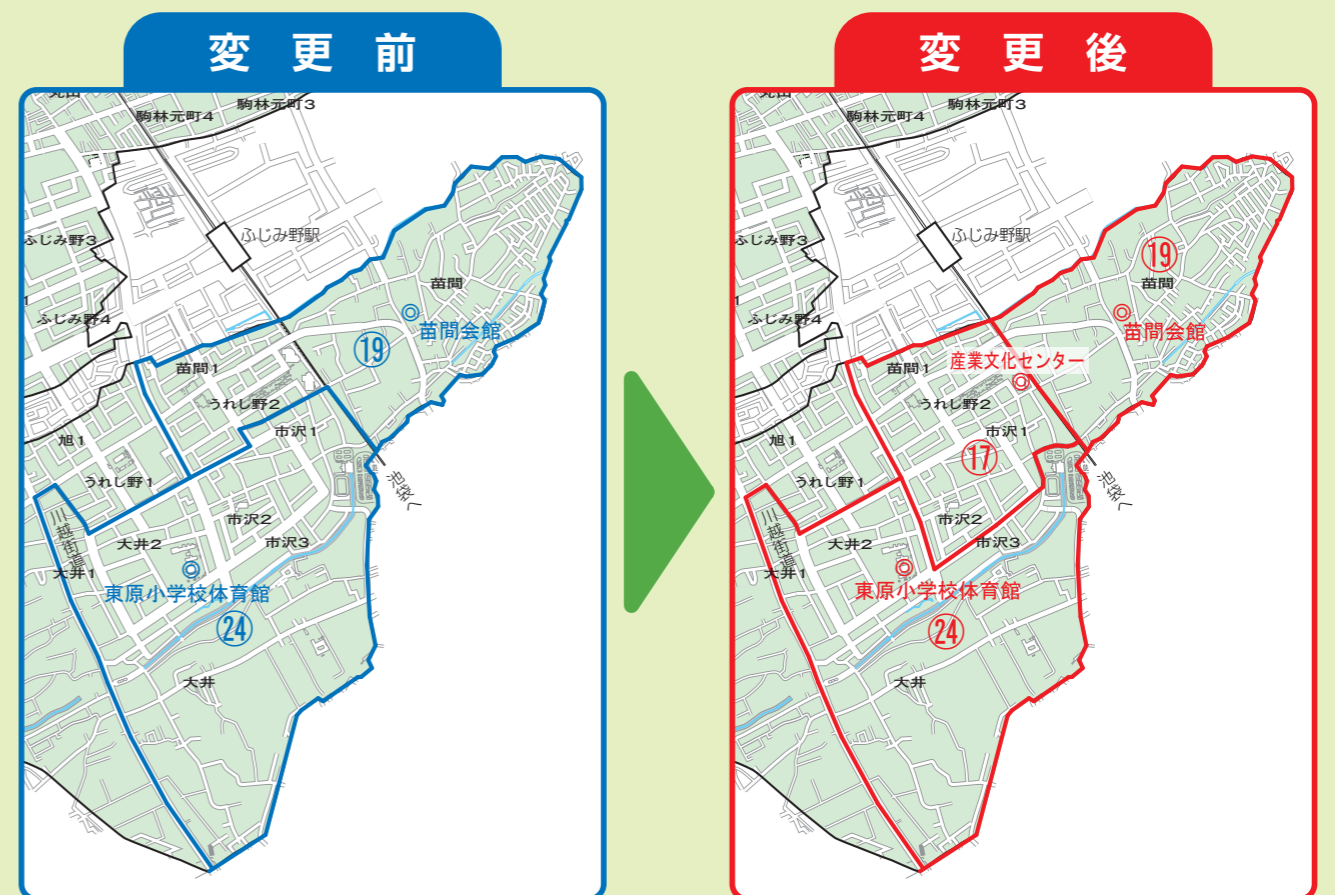

一部の地域で 投票所が変わります

ふじみ野市選挙管理委員会では、投票所の現状を踏まえ、投票環境の向上を図るために投票区と投票所を見直しました。
令和7年7月28日任期満了の参議院議員通常選挙*から一部の地区で投票所が変わります。変更のある地区と投票所は下の表のとおりです。
詳しい区域分けと投票所の場所は右の地図をご覧ください。

*令和7年2月3日以降に初めて行われる選挙から

詳しくは ▶

ふじみ野市
PR大使「ふじみん」

投票所変更対象地域一覧

変更前		地区名	変更後	
投票区	投票所		投票区	投票所
7区	霞ヶ丘団地集会所	霞ヶ丘1丁目5番	8区	介護予防センター (霞ヶ丘1-5-1)
8区	西地区集会所	西1・2丁目 上福岡6丁目		
9区	上福岡4丁目集会所	上福岡5丁目	12区	亀久保小学校体育館 (ふじみ野2-22-1)
12区	丸山集会所	丸山 南台2丁目		
17区	ふじみ野会館	鶴ヶ舞1・2丁目	9区	上福岡4丁目集会所 (上福岡4-6-20)
		東久保1丁目	12区	亀久保小学校体育館 (ふじみ野2-22-1)
19区	苗間会館	ふじみ野1~4丁目		
		苗間1丁目		
24区	東原小学校体育館	うれし野2丁目		
		市沢1・2丁目		

上の表に地区の記載がない人は投票所の変更はありません。
投票区が変更となる人には、6月ごろに個別にお知らせを郵送します。

ホームページ

お問い合わせ ふじみ野市選挙管理委員会 049-262-9006

1 旧市町境付近で入り組んでいた投票区を見直しました

2 有権者数が多かった投票区を見直しました

投票所マップ

お住まいの地域によって投票できる投票所は決まっています。
選挙前に送付される投票所入場券をご確認ください。