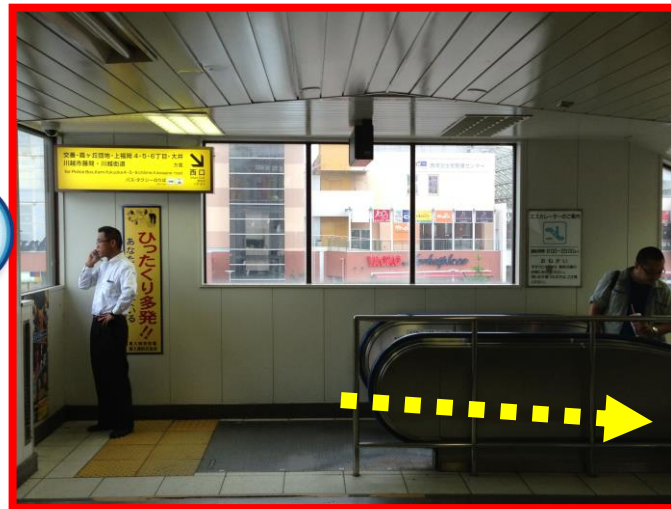

Let's Go!!! ふじみ野市立市民活動支援センター

ふじみ野市 PR 大使「ふじみん」

上福岡駅から行ってみよう!!!

スタート

上福岡駅西口へ
(改札を出て左側)

階段を降りる

降りたら左側へ

奥のビルへ

もう少し!

まだまっすぐ

まっすぐ進む

間の道をまっすぐ進む

次のページへ!

自動ドアの入口

入って左側へ

左側へ(階段とトイレがある)

右側へ

お気軽にお入りください♪

ここです！！

部屋が見えてきました！

道なりに進むと・・・