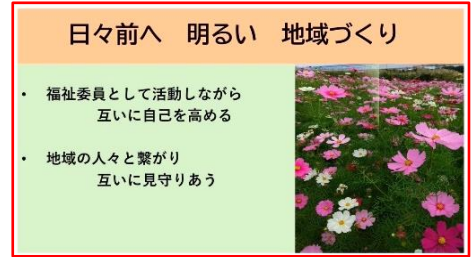

15.ぴんしゃん体操サポーター
ニコニコくらぶ

日々前へ 明るい 地域づくり

- ・ 福祉委員として活動しながら互いに自己を高める
- ・ 地域の人々と繋がり互いに見守りあう

18.ふじみ野市社会福祉協議会
北野支部