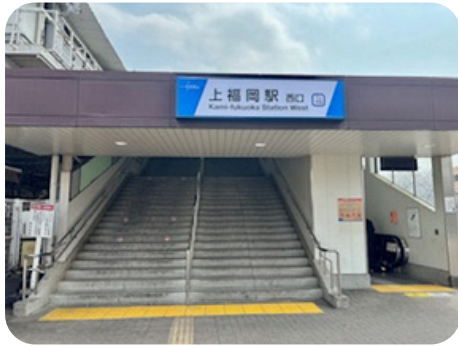

ふじみ野市立市民活動支援センターアクセスマップ

① 東武東上線の上福岡駅を下車、西口へ出ます。

④ 1階の子育てふれあい広場、左側の通路を進みます。

② 西口ココネ広場がございますので、左側のヤオコー、右側のドトールコーヒーの間の通路を進みます。

⑤ こちらが市民活動支援センターです。

③ 奥まで進み、ふじみ野市サービスセンターに入ります。

ふじみ野市PR大使
ふじみん

ふじみ野市立市民活動支援センター