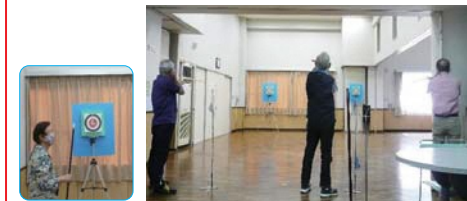

22257 もくせい吹矢クラブ

一緒に吹矢をしませんか?

「もくせい吹矢クラブ」は大井中央公民館もくせい大学卒業生が立ち上げたクラブです。

会員は現在12名で、ひたすら「楽しく、健康に」をモットーに練習しています。

『見学、加入希望者、大歓迎!』です。

- ■場所: 旭ふれあいセンター、鶴ヶ岡コミュニティセンター、ステラ・ウェストも会場予定です。
- ■日時: 毎週火曜日 13:30～16:00 (不定期)
- ■会費: 1,000円/6か月程度
- ■連絡先: 秋山 正則 090-5498-6221

市民活動支援センター利用状況

4月 開館日数/29日

総利用/230件、334人 相談/7件

情報	スペース利用	印刷・PC	通信他
73件 78人	67件 166人	48件 48人	42件 42人