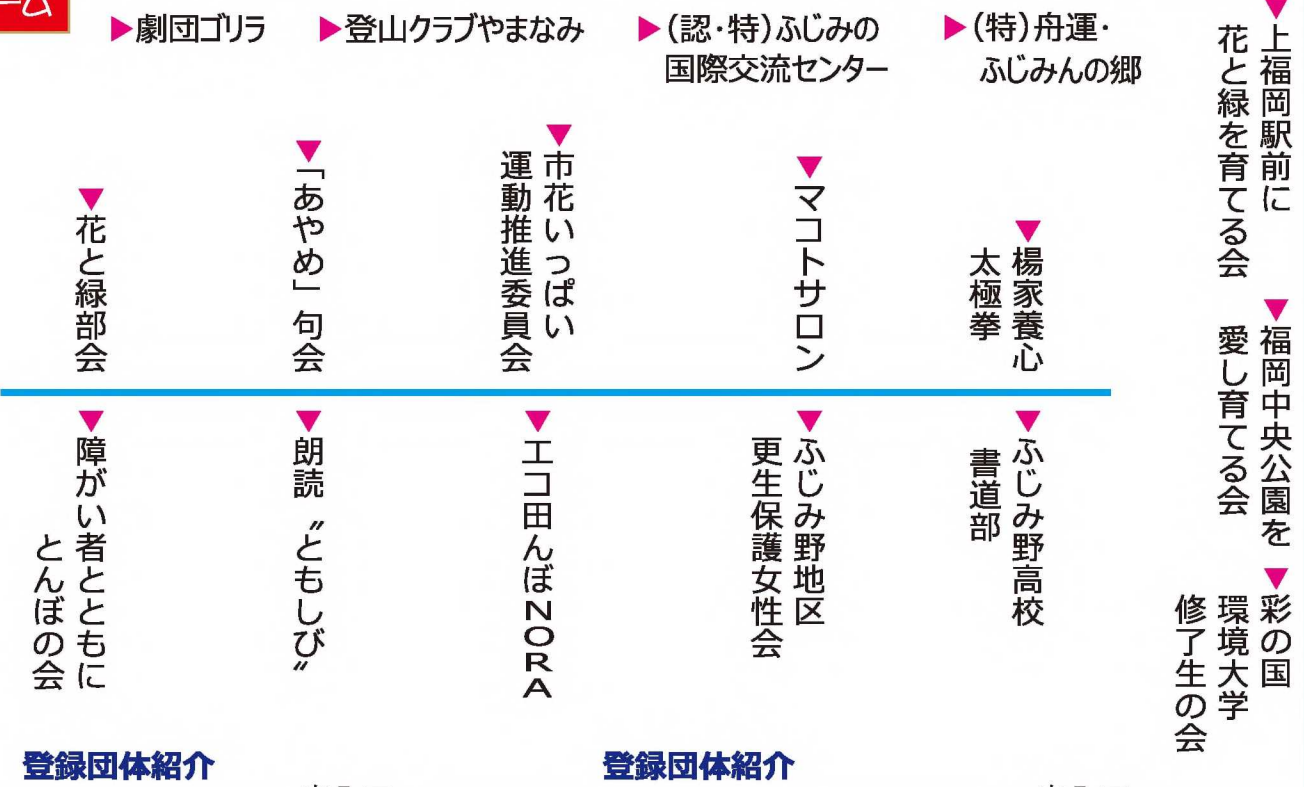

展示ルーム

▼ほうきづくり友の会

▼駅前COCOから便

登録団体紹介

登録団体紹介

出入口

出入口

本部 救護

景品交換

モニター
団体紹介動画放映

食事スペース