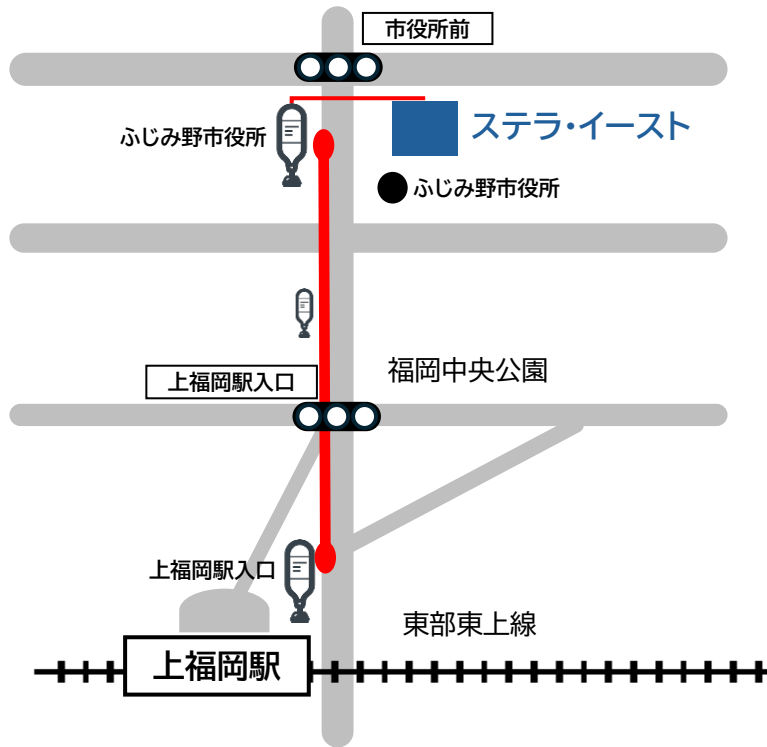

◆ステラ・イースト ⇄ 上福岡駅(西武バス)

西武バス所要時間     

ステラ・イーストからバス停 約 2分

バス所要時間 2~5分

上福岡駅		
<古01>上赤坂(上福岡駅入口)南古谷行		
時刻	平日	土・休日
5	50	
6	30 58	48
7	21 44	
8	13 48	09 45
9	33	28
10	57	10
11	57	00
12	43	00 43
13	08 37	58
14	04 46	
15	39	12
16	14	23
17	38	08
18	03 48	19
19	29	04
20	36	00
21		
22	00	

ふじみ野市役所		
<古01>南古谷駅(上福岡駅入口)上赤坂行		
時刻	平日	土・休日
5		
6	22	
7	07 37 57	20 57
8	22 52	42
9	27	20
10	12	07 50
11	40	40
12	40	47
13	22 47	47
14	12 42	42
15	24	23
16	20 51	07
17		07 52
18	20 42	52
19	27	40
20	07	37
21	10	
22	27	