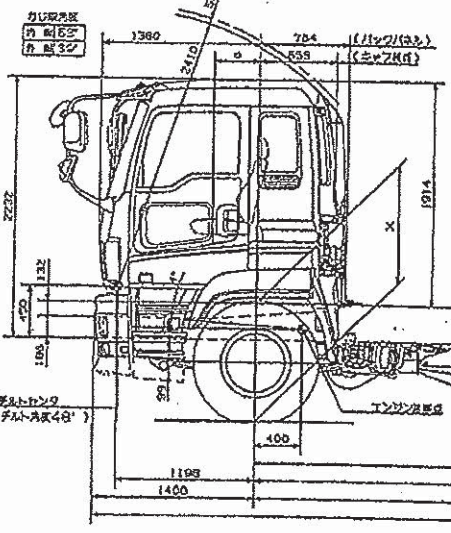

※前軸上のエンジン位置は、1.5V

車体寸法

全長	4200
全幅(最大)	2000
全高(最大)	3500

※最大全長  
(フル・ボディ)