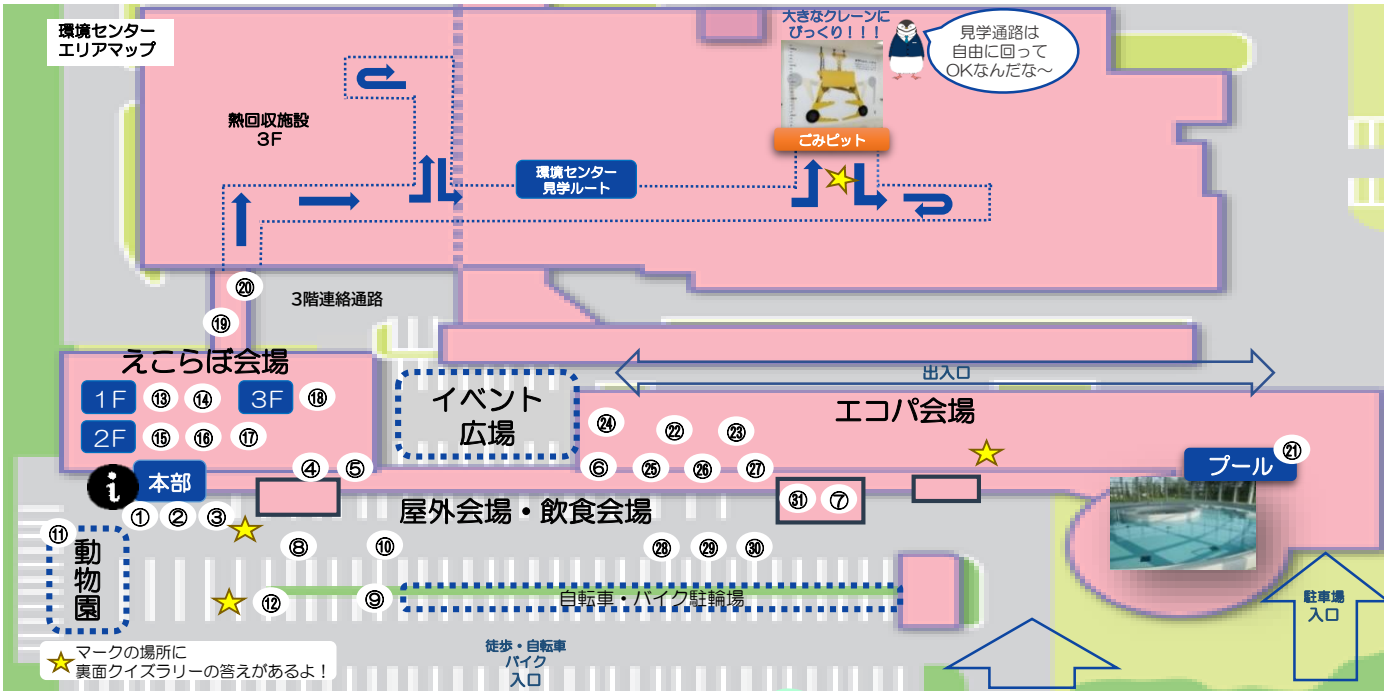

エコラボフェスタ

10:00~14:00 AREA MAP

イベント広場

パフォーマンスが楽しめる!!!

開会式	10:00~
太鼓演奏/大井みほの太鼓の会	10:10~
パラバルーン/かすが保育園	10:30~
ダンスパフォーマンス/ジャズダンススタジオYOU	10:50~
楽器演奏/入間東部地区事務組合消防音楽隊	11:20~
ダンスパフォーマンス/STEPS	11:45~

*イベント広場は雨天の場合えこらぼ館3階の研修室となります。

屋外会場

資源回収や
車両展示など開催!

会場	内容
①	<ul style="list-style-type: none"> ・フードドライブ受付 ご家庭で余っている食べ物の寄付にご協力ください! フードバンクに提供します。 ・資源物回収コーナー (雑がみ・紙パック・小型充電式電池) ・クイズラリー 裏面のクイズに答えて本部に持っていくこう! /本部
②	<ul style="list-style-type: none"> ・生ごみ水切り体験コーナー 水切りグッズをプレゼント! /本部
③	<ul style="list-style-type: none"> ・バックヤードツアー【事前申込制】 /ふじみのエコウェルズ株式会社 開始時間 11:10 (5分前に本部に集合してください)
④	<ul style="list-style-type: none"> ・新鮮地元野菜の直売 /探れて☆ふじみ野畑
⑤	<ul style="list-style-type: none"> ・ふじみんグッズ販売 /ふじみ野市観光協会
⑥	<ul style="list-style-type: none"> ・新鮮地元野菜の直売 /三芳町4Hクラブ
⑦	<ul style="list-style-type: none"> ・自転車の無料点検 /リサイクル工房 自転車での来場者限定。自分でできるメンテナンスも伝授!
⑧	<ul style="list-style-type: none"> ・車両展示 /パーパークラフト /学校法人ホンダ学園
⑨	<ul style="list-style-type: none"> ・車両展示 /ふじみ野市資源リサイクル協同組合 ごみ収集車を間近で見れるよ!
⑩	<ul style="list-style-type: none"> ・竹ぼっくりをつくろう ・ぼっくり検定 /おおせのとおり×文京学院大学まちらボ
⑪	<ul style="list-style-type: none"> ・移動動物園 /バンブーパーク
⑫	<ul style="list-style-type: none"> ・ペットボトルリサイクル体験コーナー /サントリーホールディングス株式会社

イベントは
当日着順!
気になるイベントの
ブースに急ごう!
(バックヤードツアーは事前申込)

エコパ会場

プールの
お子様タイムを
実施!

会場	内容
⑳	<ul style="list-style-type: none"> ・プールお子様タイム (無料) /エコパ 開催時間: ①10:30~11:20 ②11:30~12:20 ③12:30~13:20 対象: 小学生以下と保護者 定員: 各回30人 申込: エコパフロントにて整理券配布
㉑	<ul style="list-style-type: none"> ・卓球 (無料) /エコパ 開催時間: 10:10~14:00 ※30分間の貸し切り 対象: 小学生以下と保護者 申込: エコパフロントにて随時整理券配布
㉒	<ul style="list-style-type: none"> ・カラオケ (無料) /エコパ 開催時間: 10:10~14:00 ※30分間の貸し切り 対象: 小学生以下と保護者 申込: エコパフロントにて随時整理券配布
㉓	<ul style="list-style-type: none"> ・エコバッグを作ろう ・木のしおりを作ろう /イオンチアアスクラブ
㉔	<ul style="list-style-type: none"> ・廃棄野菜の緑色染料で【手形グリーンモンスターを作ろう】 /一般社団法人Es
㉕	<ul style="list-style-type: none"> ・移動式プラネタリウム /宙の学校 開催時間: ①10:40~11:00 ②11:20~11:40 ③12:00~12:20 ④12:40~13:00 ⑤13:20~13:40 (当日9:20からエコパ館内で整理券を配布)