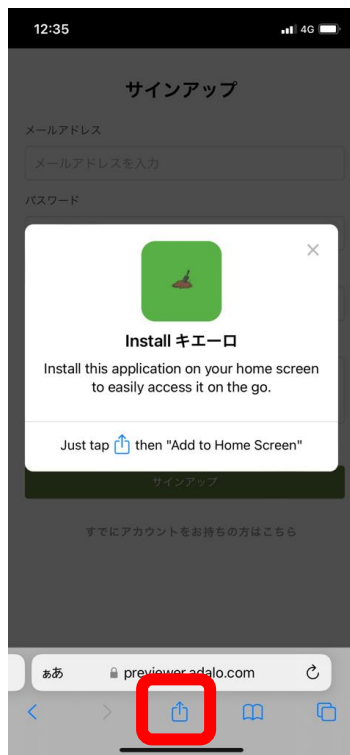

「キエーロ AT ふじみ野市×文京学院大学 OBOG」

携帯のホーム画面への追加方法

①

URL 又は QR コードから読み取りを行い、

「Install キエーロ」の表示がでてきたら、

赤枠内の  マークをクリック。

※上手くいかない場合は、URL を safari で読みこんでお試してください。

②

ホーム画面に追加をクリック

③

右上の追加をクリック

④

ホーム画面に「キエーロ」アプリが保存されます。