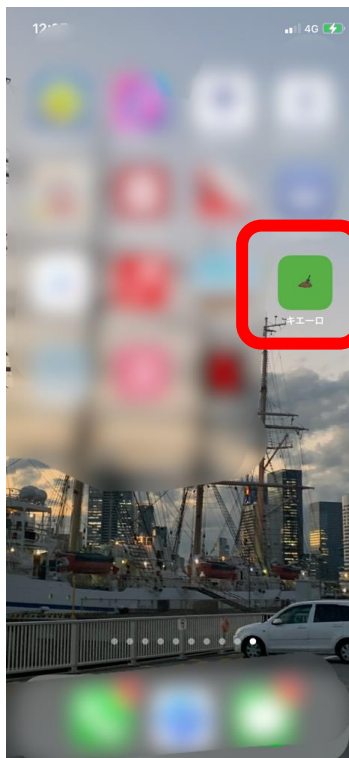

「キエーロ AT ふじみ野市×文京学院大学 OBOG」

携帯のホーム画面への追加方法

①

URL 又は QR コードから読み取りを行い、

「Install キエーロ」の表示がでてきたら、

赤枠内の  マークをクリック。

※上手くいかない場合は、URL を safari で読みこんでお試してください。

②

ホーム画面に追加をクリック

③

右上の追加をクリック

④

ホーム画面に「キエーロ」アプリが保存されます。