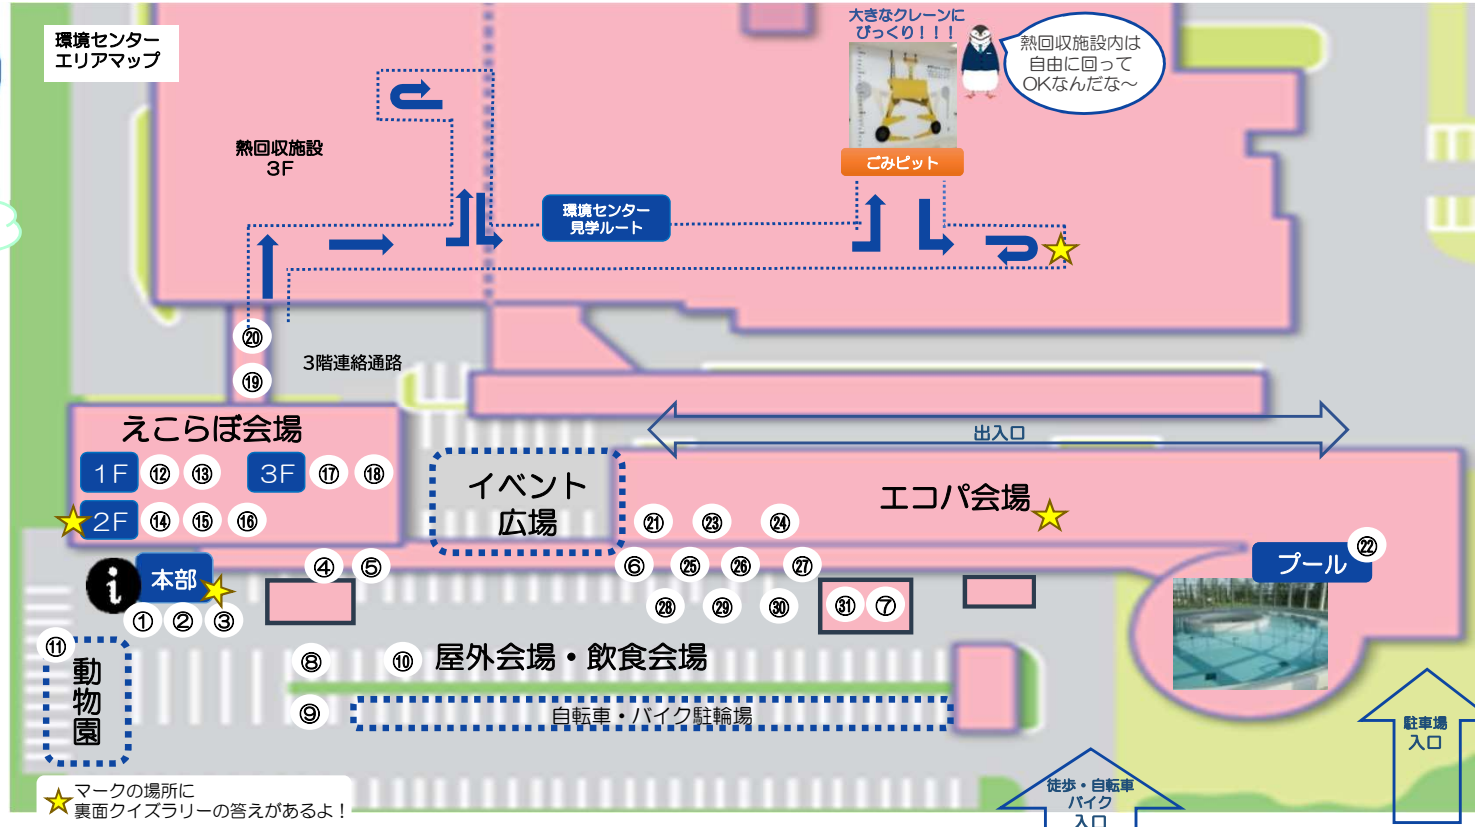

エコラボフェスタ

10:00~14:00 AREA MAP

イベント広場

パフォーマンスが楽しめる!!!

開会セレモニー	9:50~
太鼓演奏 / 大井みほの太鼓の会	10:15~
パラバルーン / かがすが保育園	10:50~
ダンスパフォーマンス / ジャズダンススタジオYOU	11:25~
ダンスパフォーマンス / ダンシングスカイ	12:00~

※イベント広場は雨天中止です。

屋外会場

会場	内容
①	- フードドライブ受付 ご家庭で余っている食べ物の寄付にご協力ください！フードバンクに提供します。 - 資源回収コーナー - 雑誌がみ・紙パック・小型充電式電池 - クイズラリー 裏面のクイズに答えて本部に持っていき！ /本部
②	生ごみ水切り体験コーナー 水切り器&水切り袋を無料プレゼント！ /本部
③	バックヤードツアー【事前申込制】 /ふじみのエコウェルズ株式会社 開始時間 1部:11:10 2部:12:10 (5分前に本部に集合してください)
④	新鮮野菜の直売 /採れたて☆ふじみ野畑
⑤	ふじみグッズ販売 /ふじみ野市観光協会
⑥	新鮮地元野菜の直売 /三芳町4Hクラブ
⑦	自転車の無料点検 /リサイクル工房 自転車での来場者限定。自分でできるメンテナンスも伝授！
⑧	車両展示 ペーパークラフト配布 /学校法人ホンダ学園
⑨	車両展示 /ふじみ野市資源リサイクル協同組合 ごみ収集車を間近で見れるよ！
⑩	- 竹ぼっくりをつくろう - ぼっくり検定 /おおせのとおり×文京学院大学まちラボ
⑪	移動動物園 //ハンバーバーム

資源回収や車両展示など開催!!!

えこらぼ会場

会場	内容
⑫	手芸品販売 /公益社団法人関東部シルバー人材センター
⑬	リサイクル家具販売 /リサイクル工房
⑭	エコクッキングクイズ /武州ガス株式会社
⑮	- リサイクル紙芝居 - リサイクルはがき作り /生活協同組合コブみらい
⑯	自然の恵みに触れるネイチャークラフト /石坂産業株式会社
⑰	移動式プラネタリウム /宙の学校 開演時間: ①10:40~11:00 ②11:20~11:40 ③12:00~12:20 ④12:40~13:00 ⑤13:20~13:40
⑱	- 森のかげらでストラップ作り - 省エネクイズ - マイはし作り /株式会社千葉工務店 Forword to 1985 energy life
⑲	パネル展示 /ニューエナジーふじみ野株式会社
⑳	ペランダdeキエーロ相談会 /ごみ減量をすすめる会

工作やクイズなどを楽しめる!

エコパ会場

会場	内容
㉑	ハーバリウムを作ろう /エコパ
	プールお子様タイム(無料) /エコパ 開催時間: ①10:00~10:50 ②11:00~11:50 ③12:00~12:50 対象: 小学生と保護者 定員: 各回40人 申込: エコパフロントにて整理券配布
㉒	卓球(無料) /エコパ 開催時間: 10:00~14:00 ※30分間の貸し切り 対象: 小学生と保護者 申込: エコパフロントにて随時整理券配布
	カラオケ(無料) /エコパ 開催時間: 10:00~14:00 ※30分間の貸し切り 対象: 小学生と保護者 申込: エコパフロントにて随時整理券配布
㉓	エコバッグを作ろう /イオンチアースクラブ
㉔	- バルーンアート 「バルーンアート・ワークショップ」 /淑徳大学埼玉キャンパス

プールのお子様タイムを実施!

飲食広場

会場	内容
㉕	手作りクッキー(米粉が原料) /お菓子工房菓菓
㉖	パンと焼き菓子 /協働舎レタス
㉗	ベーグル、和紙工芸品 /社会福祉法人関東部福祉会 おおい作業所
㉘	おからドーナツ、豆乳フラッペ、かき氷フラッペ /越後屋キッチン
㉙	クレープ、アイス /FUN DAYS
㉚	フライドポテト、唐揚げ、フライドチキン /カリガリ
㉛	やきそば、唐揚げ、いなり寿司 /エコパ

美味しい食べ物がいっぱい!

イベントは当日先着順! 気になるイベントのブースに急ごう! (バックヤードツアーは事前申込)