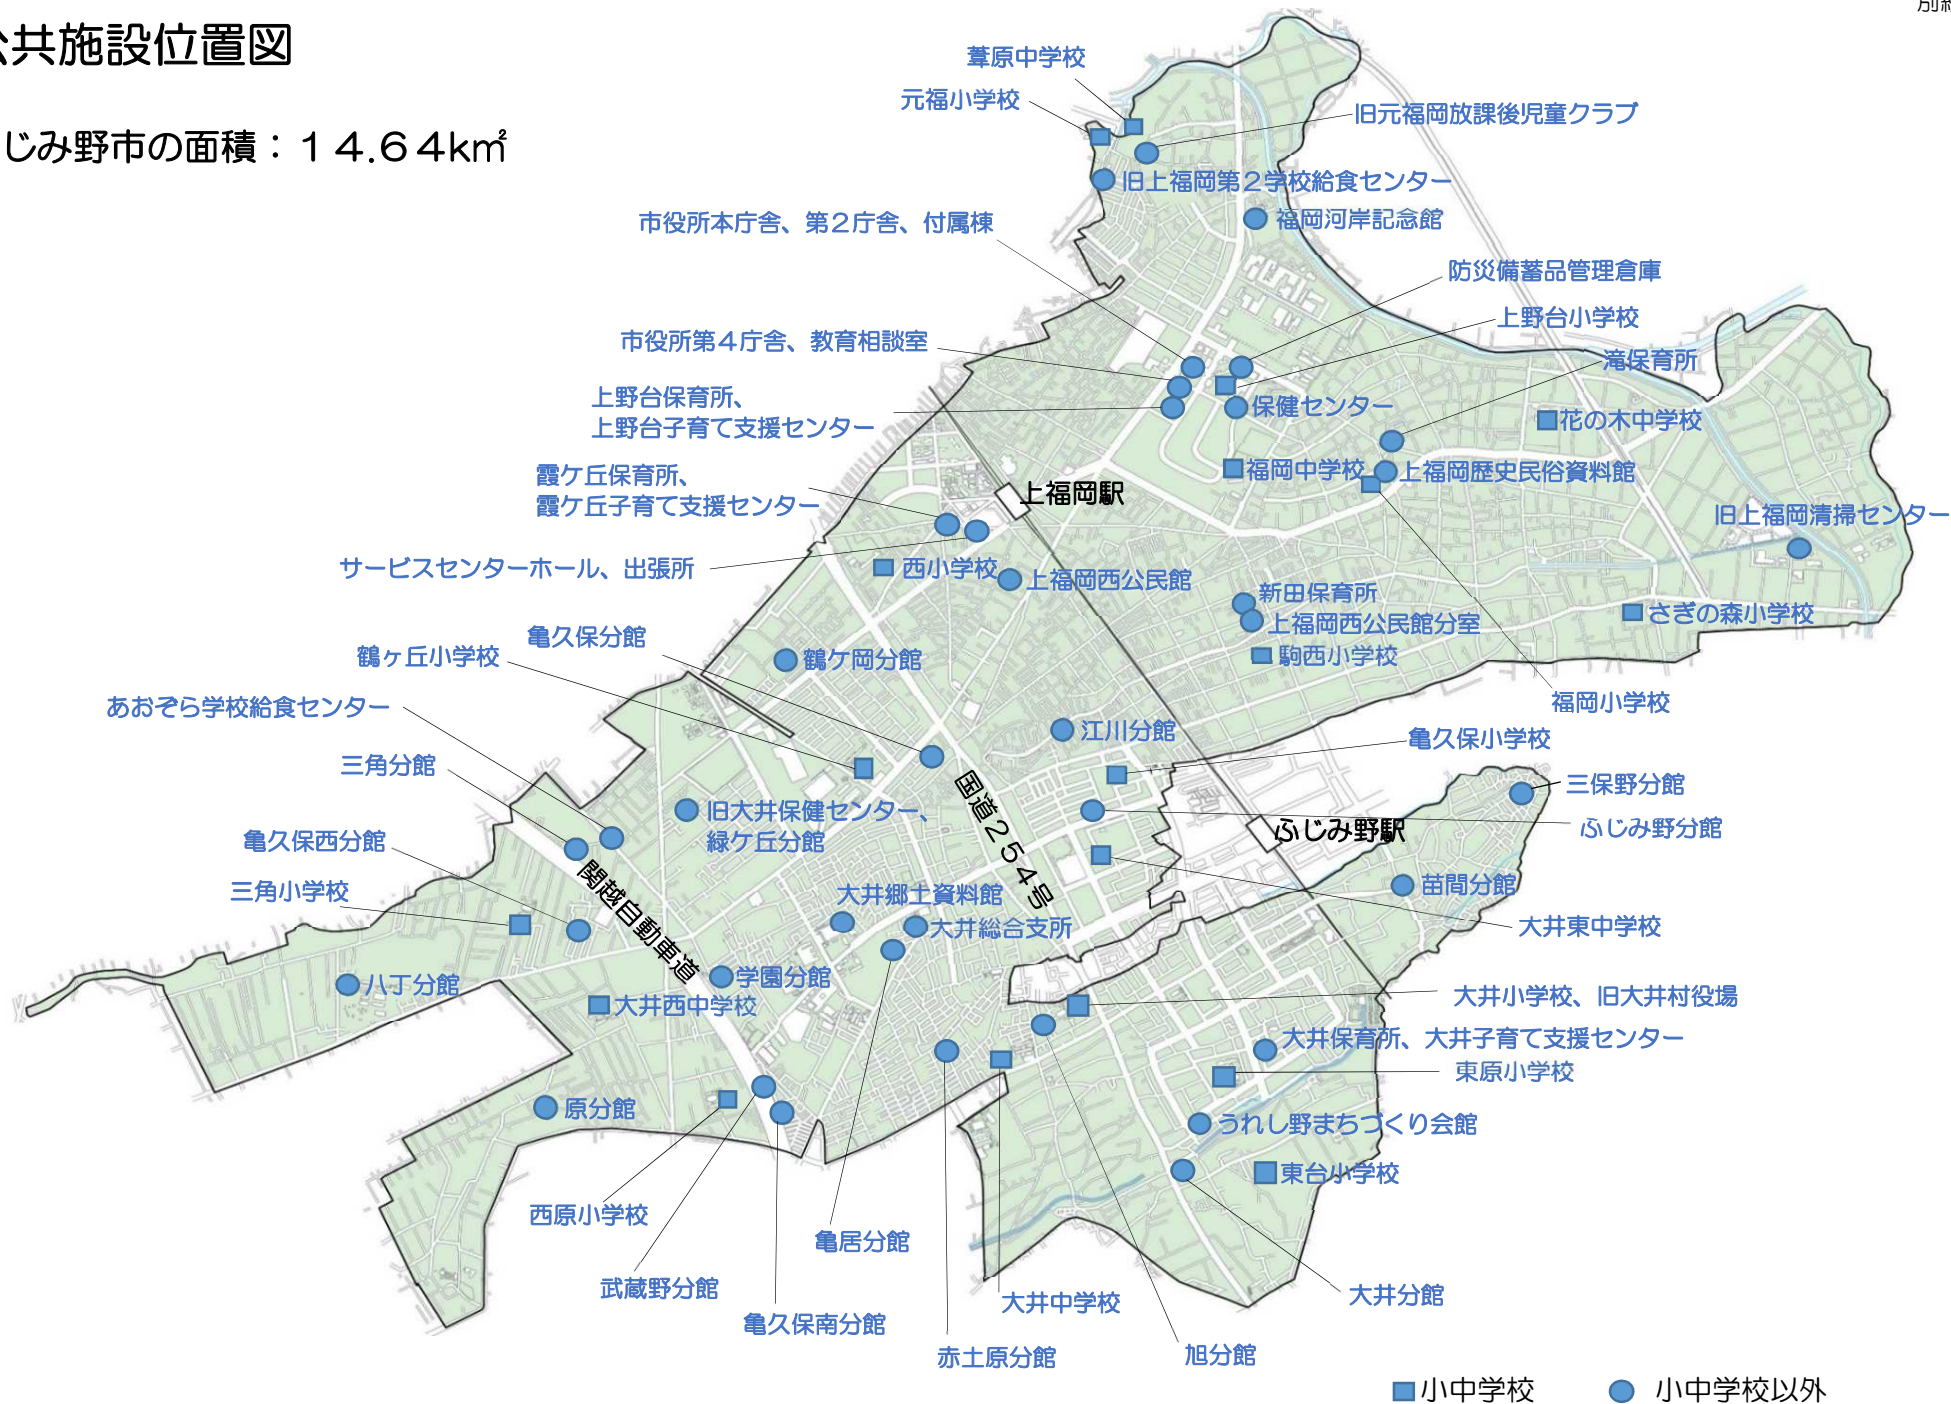

公共施設位置図

ふじみ野市の面積：14.64km²

葦原中学校

元福小学校

旧元福岡放課後児童クラブ

旧上福岡第2学校給食センター

福岡河岸記念館

市役所本庁舎、第2庁舎、付属棟

防災備蓄品管理倉庫

市役所第4庁舎、教育相談室

上野台小学校

上野台保育所、
上野台子育て支援センター

滝保育所

霞ヶ丘保育所、
霞ヶ丘子育て支援センター

保健センター

花の木中学校

上福岡駅

福岡中学校

上福岡歴史民俗資料館

旧上福岡清掃センター

サービスセンターホール、出張所

西小学校

上福岡西公民館

新田保育所

ふじみ野分館

三角小学校

関越自動車道

大井郷土資料館

大井総合支所

苗間分館

大井東中学校

八丁分館