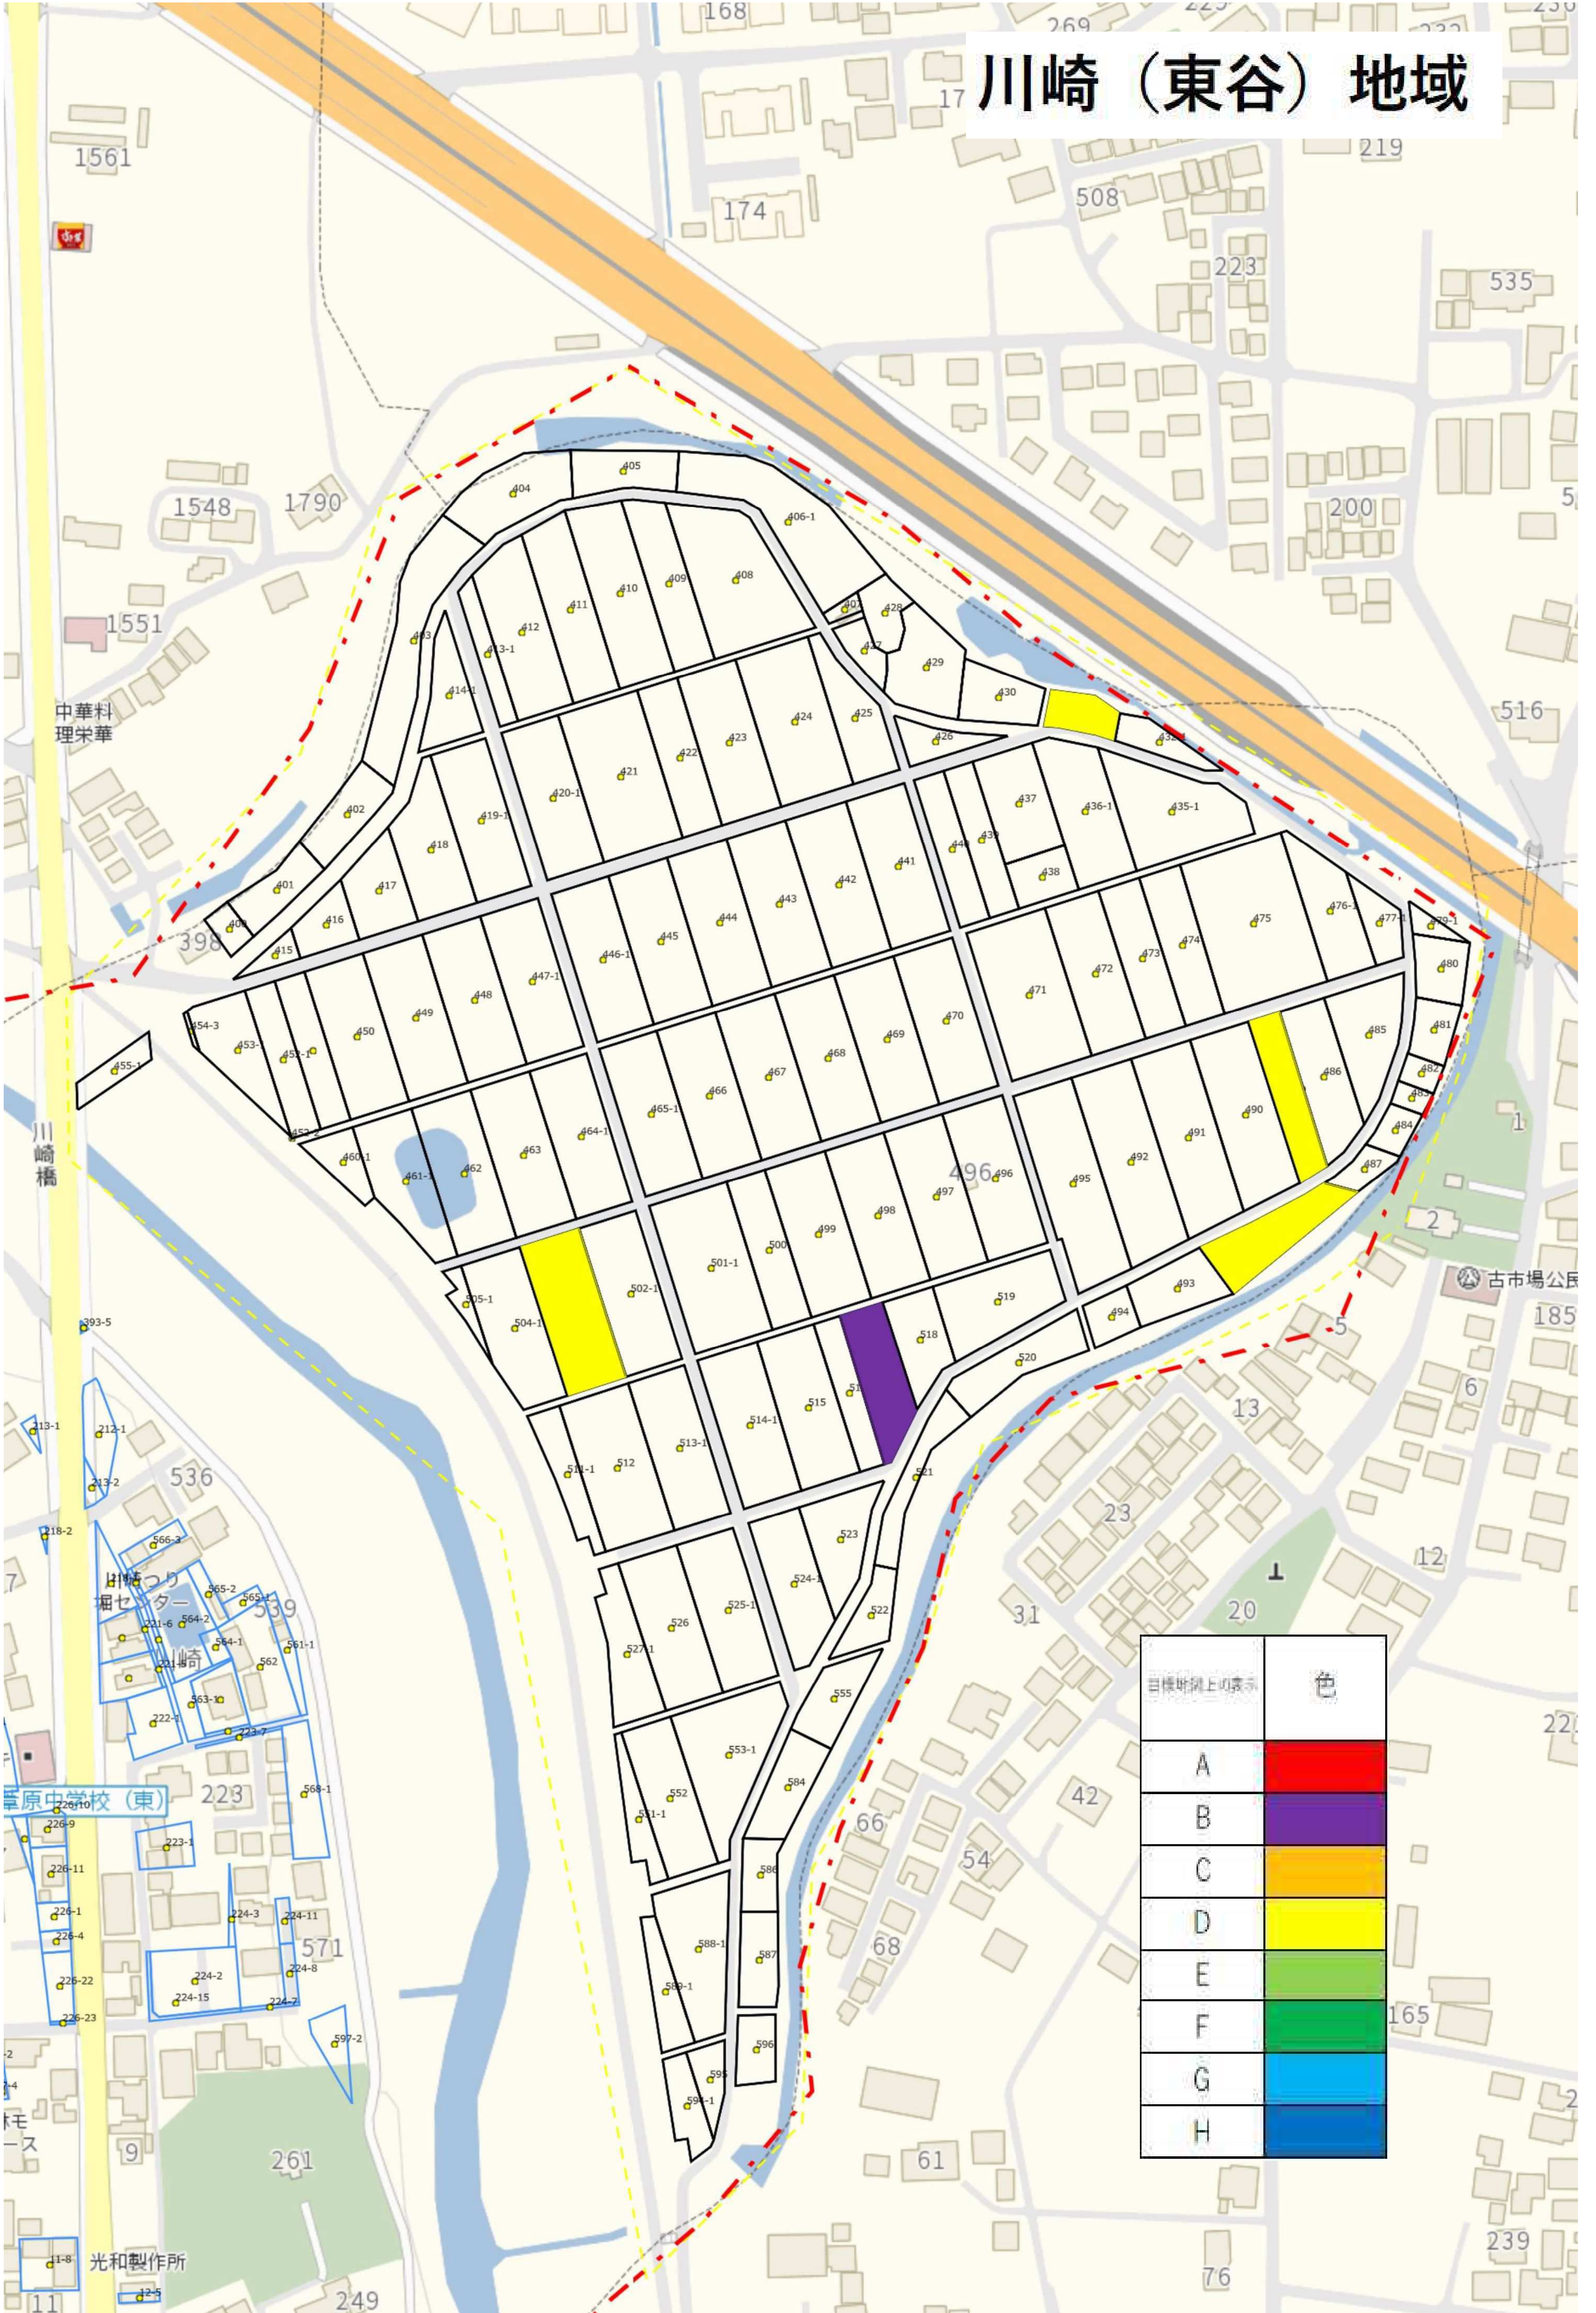

川崎（東谷）地域

川崎（新河岸川西側）地域

目標地割上の表示	色
A	赤
B	紫
C	黄
D	黄緑
E	緑
F	青
G	水色
H	濃青