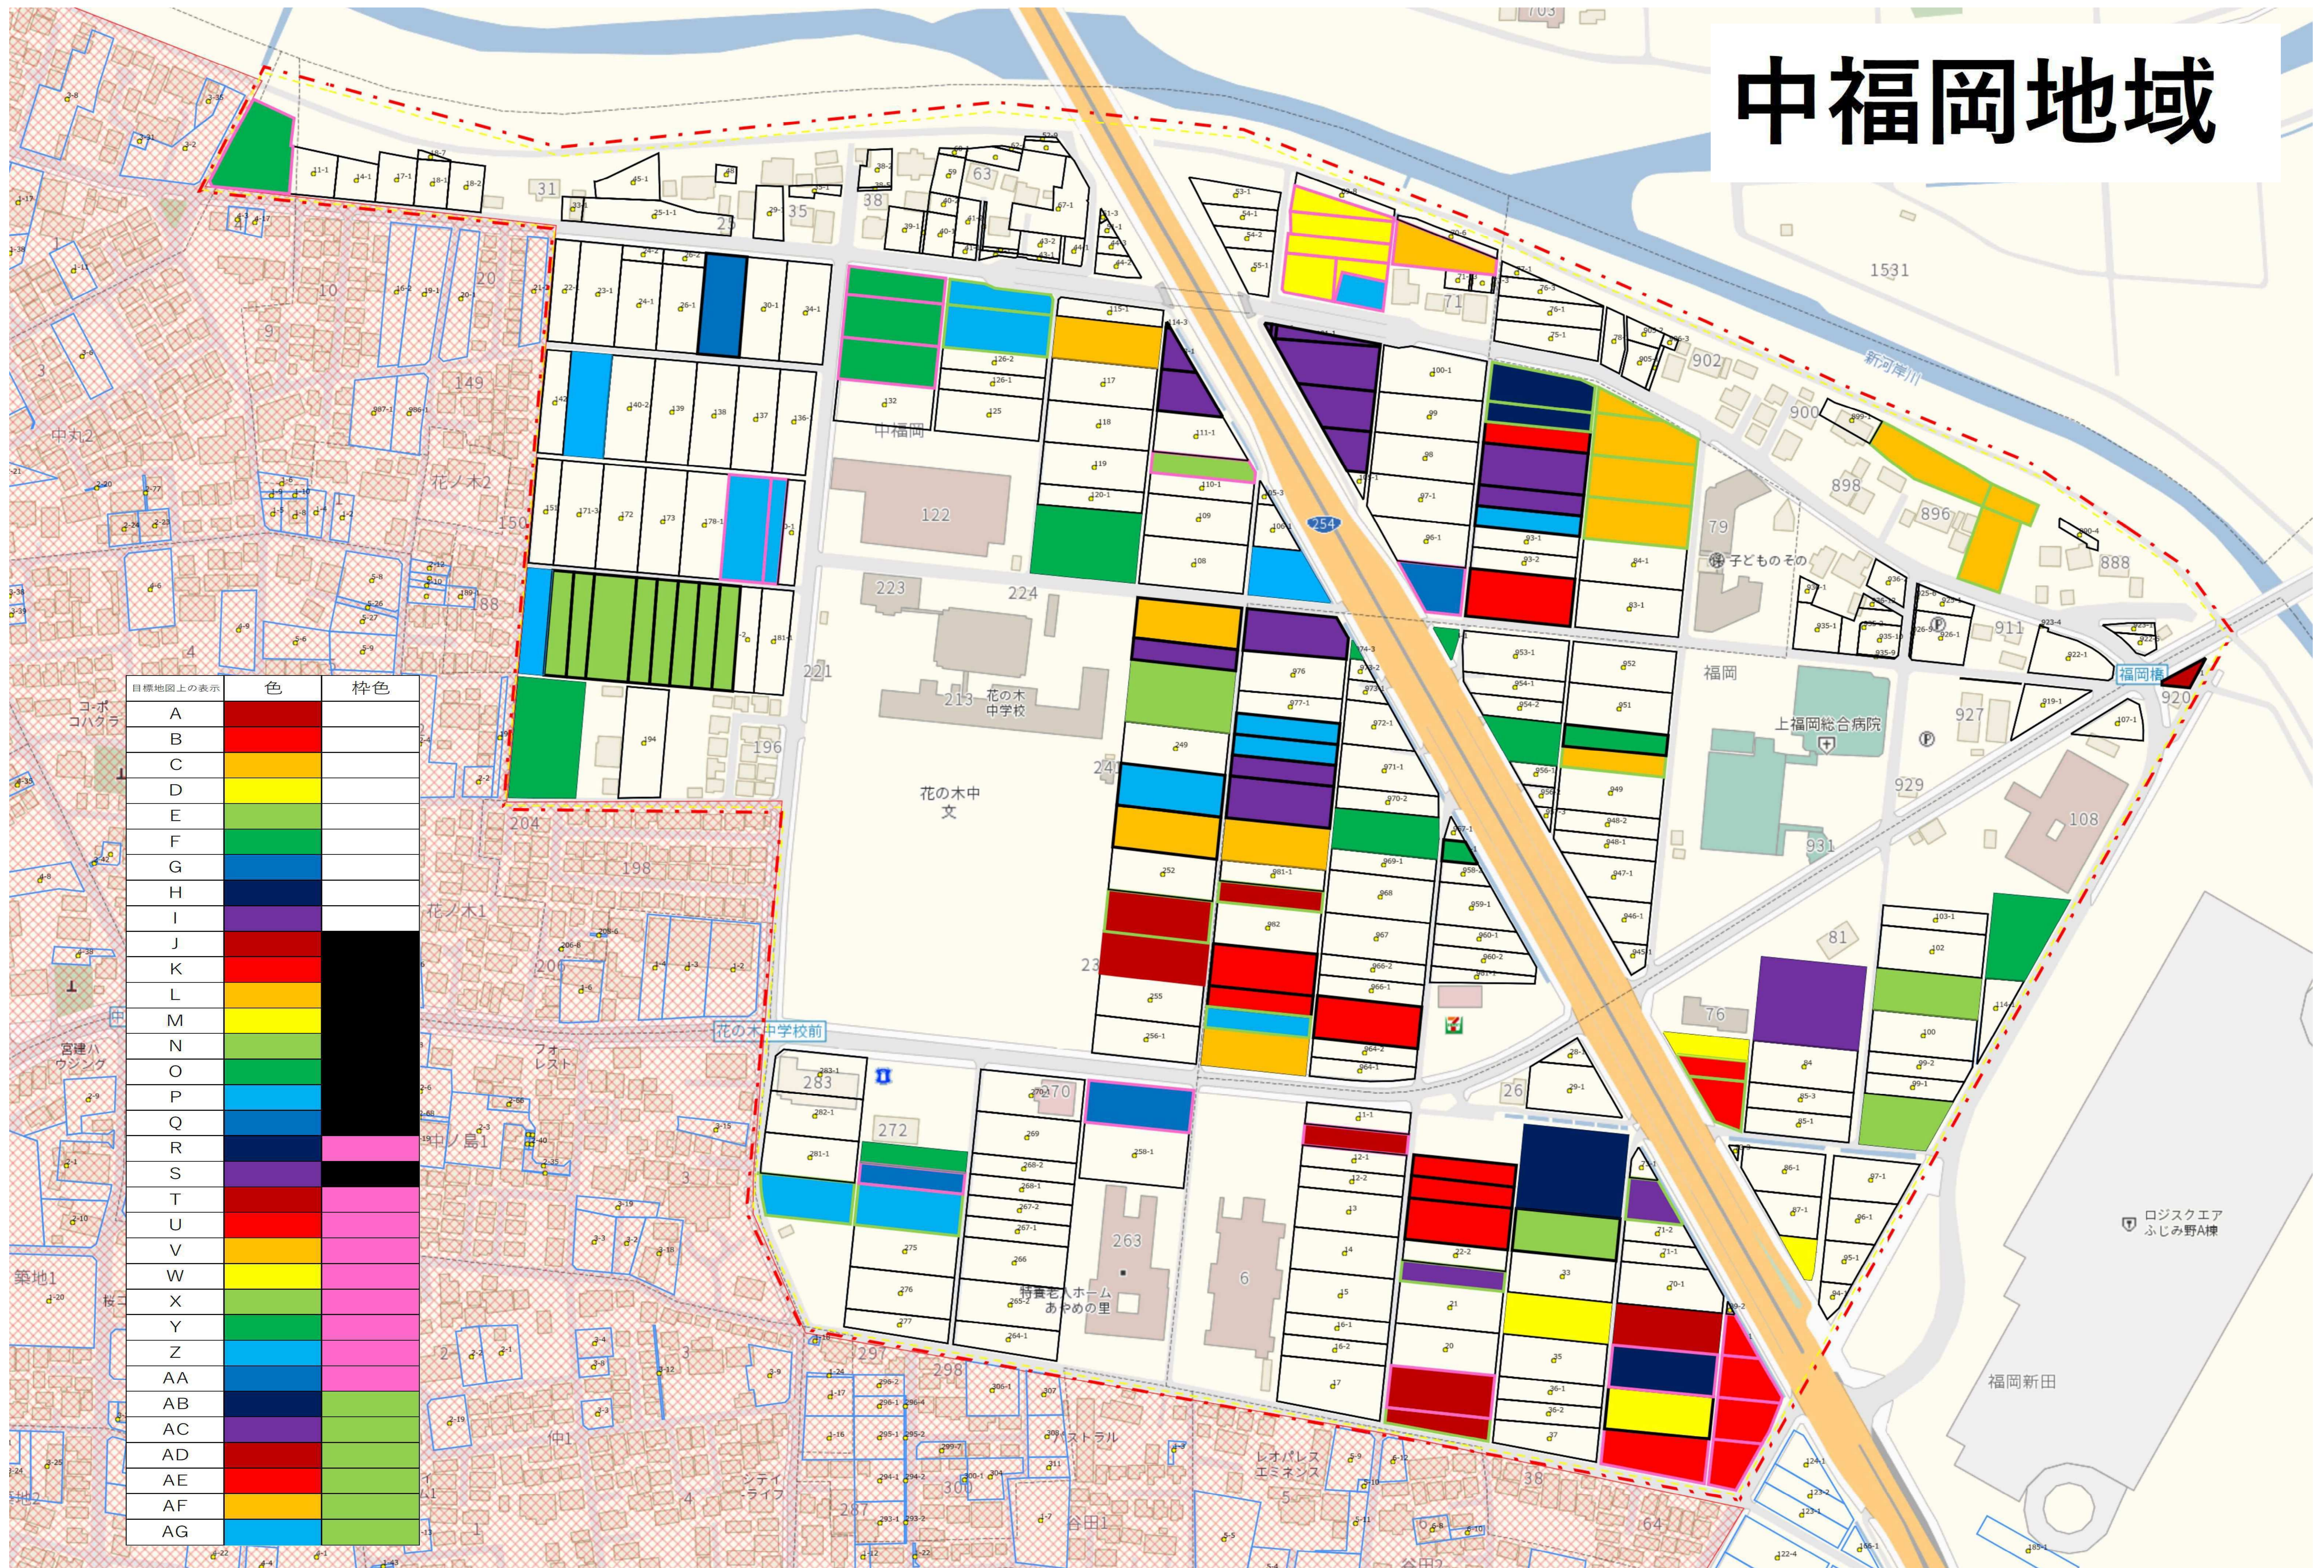

中福岡地域

中福岡（飛び地）地域

目録地図上の表示	色	枠色
A	赤	
B	赤	
C	黄	
D	黄	
E	緑	
F	緑	
G	青	
H	青	
I	紫	
J	赤	黒
K	赤	
L	黄	
M	黄	
N	緑	
O	緑	
P	青	
Q	青	黒
R	青	紫
S	紫	黒
T	赤	紫
U	赤	紫
V	黄	紫
W	黄	紫
X	緑	紫
Y	緑	紫
Z	青	紫
AA	青	紫
AB	青	緑
AC	紫	緑
AD	赤	緑
AE	赤	緑
AF	黄	緑
AG	青	緑