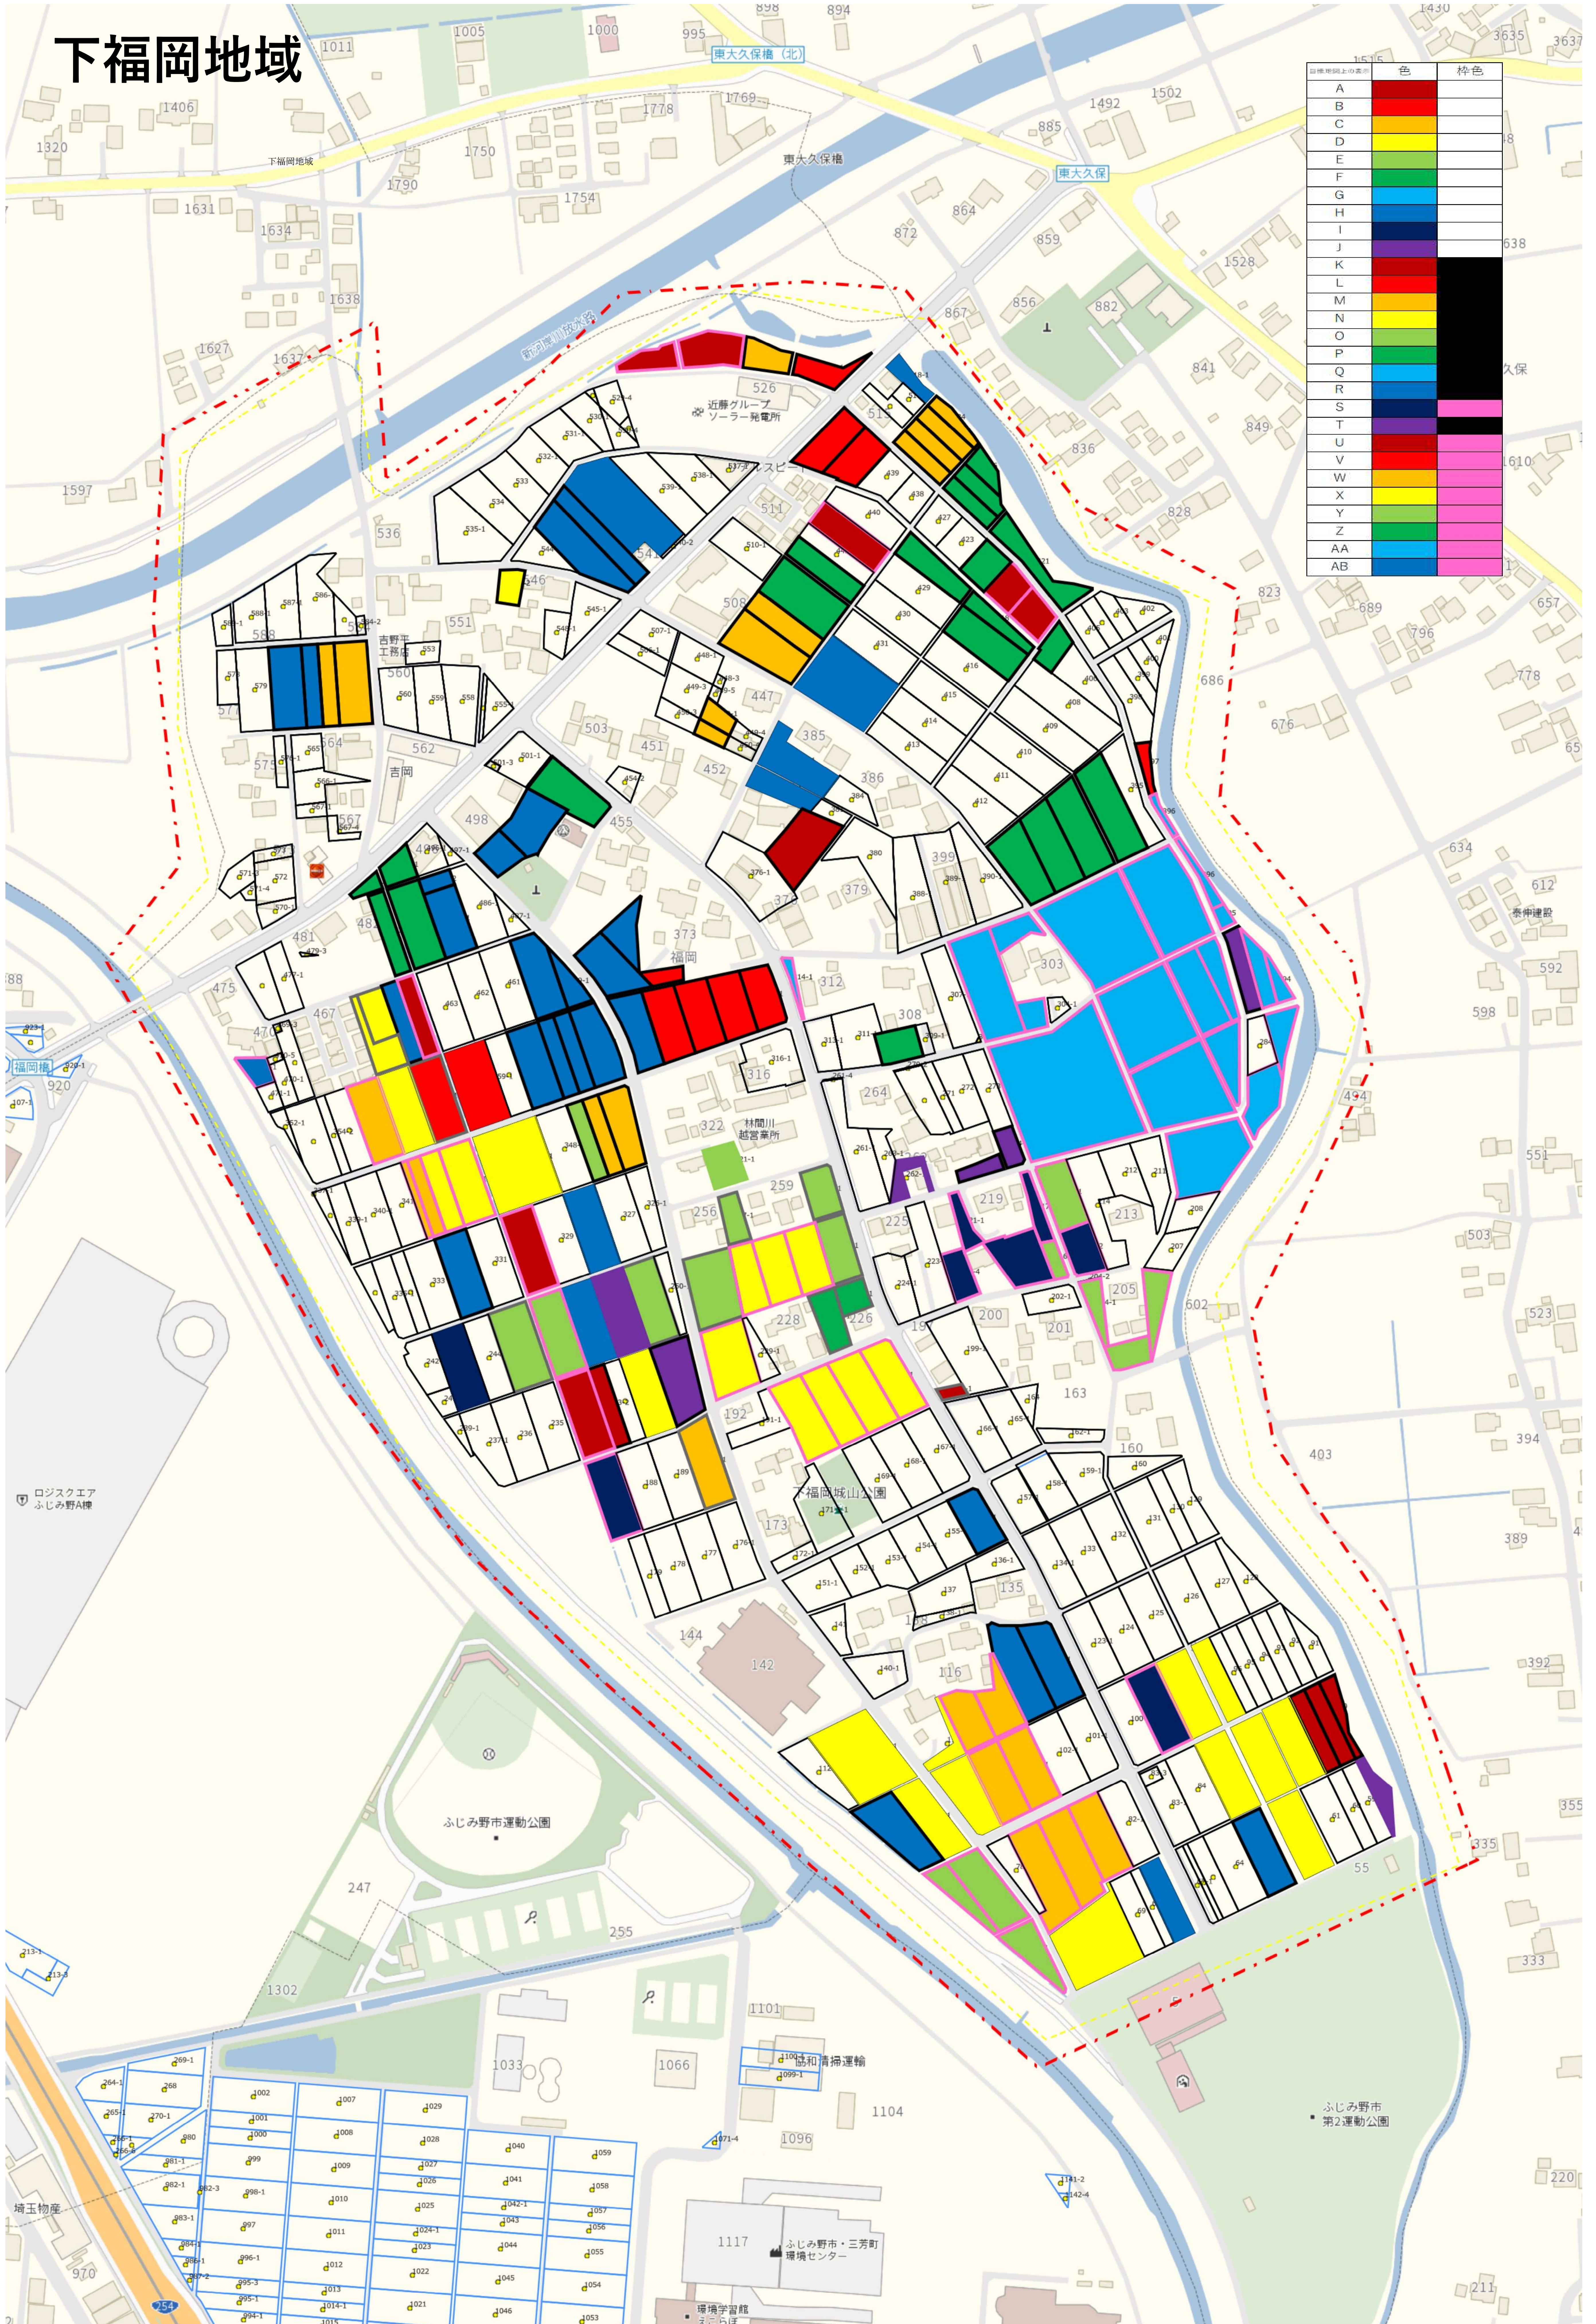

下福岡地域

目録	色	枠色
A	赤	
B	黄	
C	緑	
D	青	
E	紫	
F	黒	
G	白	
H	赤	
I	黄	
J	緑	
K	青	
L	紫	
M	黒	
N	白	
O	赤	
P	黄	
Q	緑	
R	青	
S	紫	
T	黒	
U	白	
V	赤	久保
W	黄	
X	緑	610
Y	青	
Z	紫	
AA	黒	
AB	白	