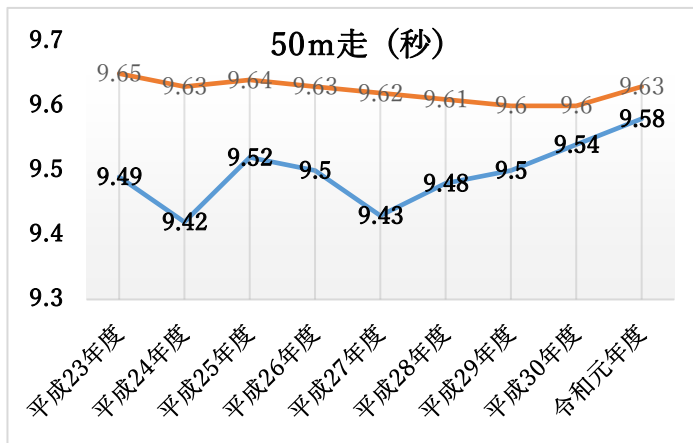

○ ふじみ野市児童生徒の体力の状況（全国平均との比較）

体力合計点の状況

本市では、小学生女子を除き、令和元年度は体力合計点が低下している。  
中学生男女は、ともに大きく低下しており、男子は小学生、中学生ともに過去最低の数値であった。

(全国： —、ふじみ野市： — )  
〔小学生男子〕

〔小学生女子〕

〔中学生男子〕

〔中学生女子〕

○ 小学生男子（全国： —、ふじみ野市： —）

○ 小学生女子（全国： —、ふじみ野市： —）

○ 中学生男子（全国： —、ふじみ野市： —）

○ 中学生女子（全国： —、ふじみ野市： —）