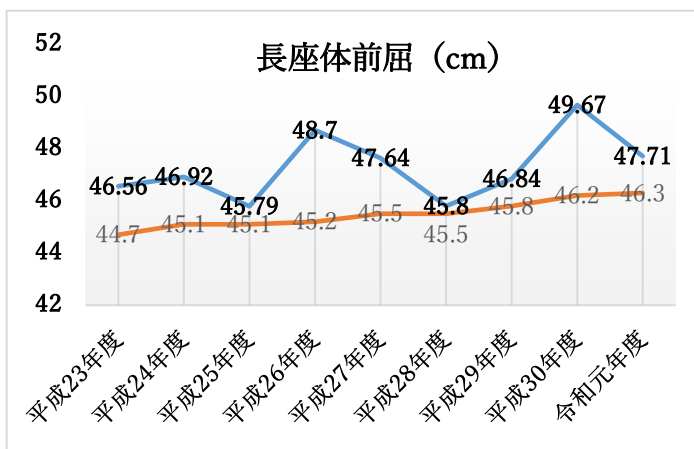

○ ふじみ野市児童生徒の体力の状況（全国平均との比較）

体力合計点の状況

本市では、小学生女子を除き、令和元年度は体力合計点が低下している。  
中学生男女は、ともに大きく低下しており、男子は小学生、中学生ともに過去最低の数値であった。

(全国： —、ふじみ野市： — )  
〔小学生男子〕

〔小学生女子〕

〔中学生男子〕

〔中学生女子〕

○ 小学生男子（全国： —、ふじみ野市： —）

○ 小学生女子（全国： —、ふじみ野市： —）

○ 中学生男子（全国： —、ふじみ野市： —）

○ 中学生女子（全国： —、ふじみ野市： —）