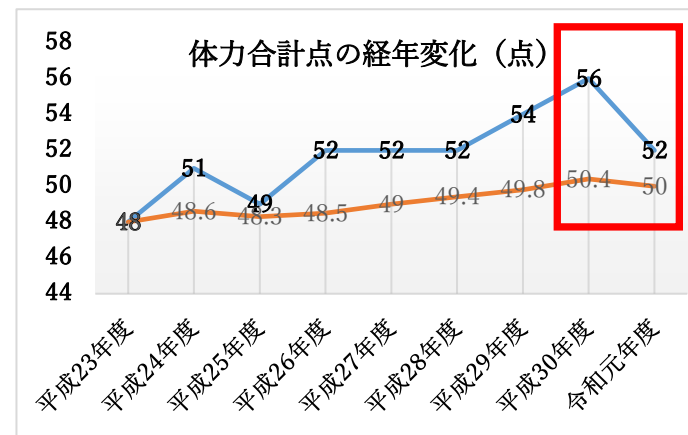

○ ふじみ野市児童生徒の体力の状況（全国平均との比較）

体力合計点の状況

本市では、小学生女子を除き、令和元年度は体力合計点が低下している。  
中学生男女は、ともに大きく低下しており、男子は小学生、中学生ともに過去最低の数値であった。

(全国： —、ふじみ野市： — )  
〔小学生男子〕

〔小学生女子〕

〔中学生男子〕

〔中学生女子〕

○ 小学生男子（全国： —、ふじみ野市： —）

○ 小学生女子（全国： —、ふじみ野市： —）

○ 中学生男子（全国： —、ふじみ野市： —）

○ 中学生女子（全国： —、ふじみ野市： —）