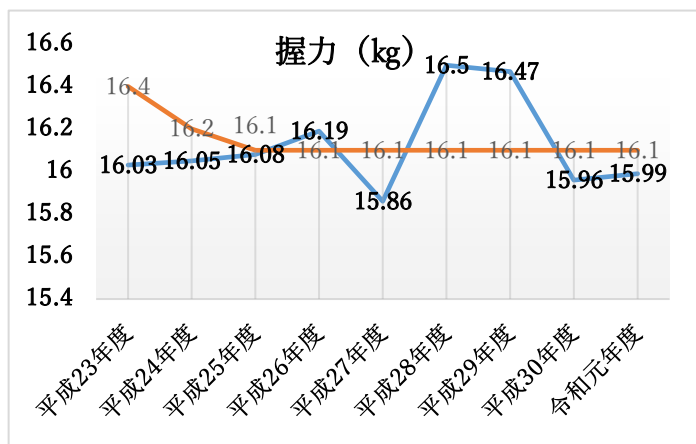

○ ふじみ野市児童生徒の体力の状況（全国平均との比較）

体力合計点の状況

本市では、小学生女子を除き、令和元年度は体力合計点が低下している。  
中学生男女は、ともに大きく低下しており、男子は小学生、中学生ともに過去最低の数値であった。

(全国： —、ふじみ野市： — )  
〔小学生男子〕

〔小学生女子〕

〔中学生男子〕

〔中学生女子〕

○ 小学生男子（全国： —、ふじみ野市： —）

○ 小学生女子（全国： —、ふじみ野市： —）

○ 中学生男子（全国： —、ふじみ野市： —）

○ 中学生女子（全国： —、ふじみ野市： —）