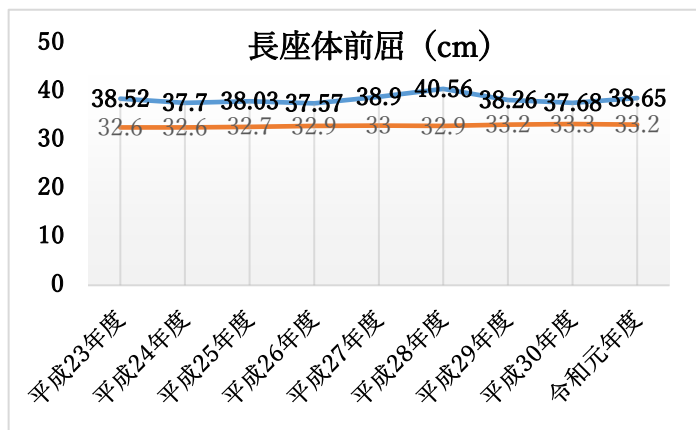

○ ふじみ野市児童生徒の体力の状況（全国平均との比較）

体力合計点の状況

本市では、小学生女子を除き、令和元年度は体力合計点が低下している。  
中学生男女は、ともに大きく低下しており、男子は小学生、中学生ともに過去最低の数値であった。

(全国： —、ふじみ野市： — )  
〔小学生男子〕

〔小学生女子〕

〔中学生男子〕

〔中学生女子〕

○ 小学生男子（全国： —、ふじみ野市： —）

○ 小学生女子（全国： —、ふじみ野市： —）

○ 中学生男子（全国： —、ふじみ野市： —）

○ 中学生女子（全国： —、ふじみ野市： —）