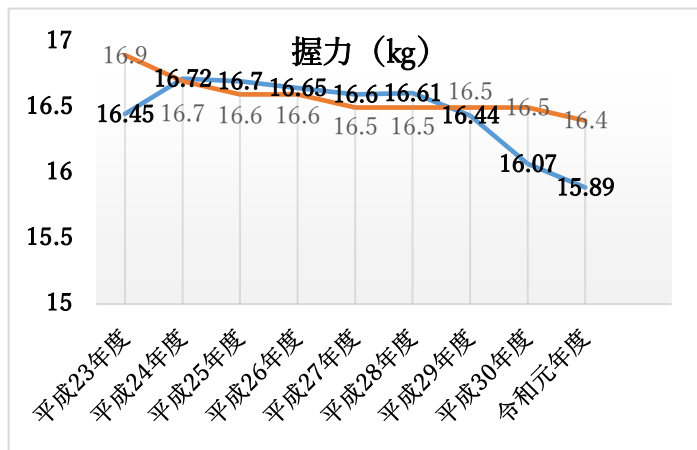

○ ふじみ野市児童生徒の体力の状況（全国平均との比較）

体力合計点の状況

本市では、小学生女子を除き、令和元年度は体力合計点が低下している。  
中学生男女は、ともに大きく低下しており、男子は小学生、中学生ともに過去最低の数値であった。

(全国： —、ふじみ野市： — )  
〔小学生男子〕

〔小学生女子〕

〔中学生男子〕

〔中学生女子〕

○ 小学生男子（全国： —、ふじみ野市： —）

○ 小学生女子（全国： —、ふじみ野市： —）

○ 中学生男子（全国： —、ふじみ野市： —）

○ 中学生女子（全国： —、ふじみ野市： —）