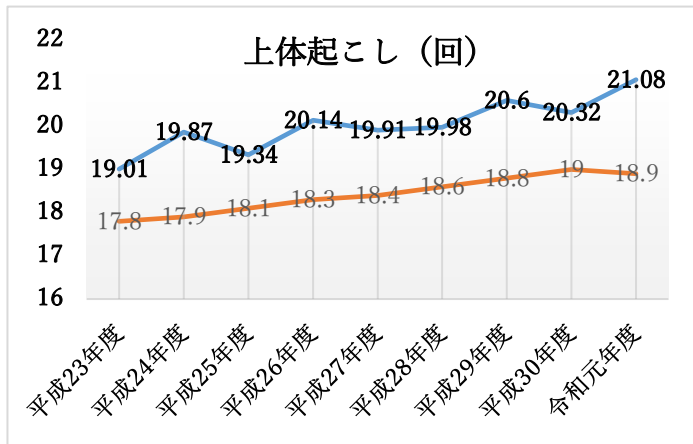

○ 小学生女子（全国： —、ふじみ野市： —）