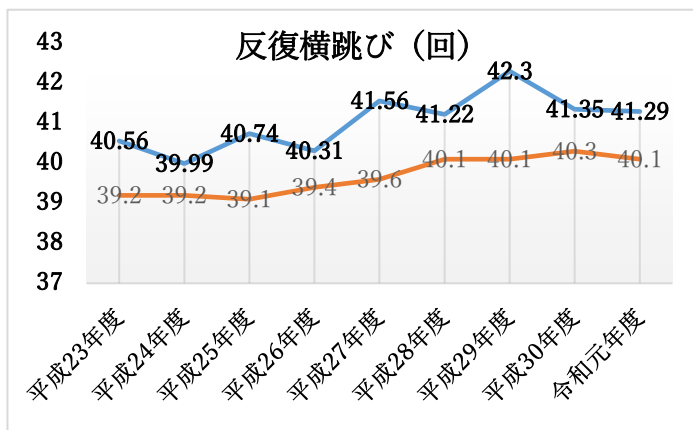

○ ふじみ野市児童生徒の体力の状況（全国平均との比較）

体力合計点の状況

本市では、小学生女子を除き、令和元年度は体力合計点が低下している。  
中学生男女は、ともに大きく低下しており、男子は小学生、中学生ともに過去最低の数値であった。

(全国： —、ふじみ野市： — )  
〔小学生男子〕

〔小学生女子〕

〔中学生男子〕

〔中学生女子〕

○ 小学生男子（全国： —、ふじみ野市： —）

○ 小学生女子（全国： —、ふじみ野市： —）

○ 中学生男子（全国： —、ふじみ野市： —）

○ 中学生女子（全国： —、ふじみ野市： —）