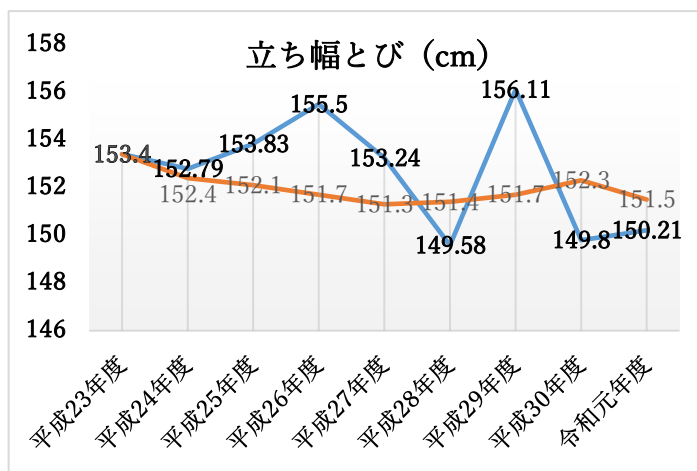

○ ふじみ野市児童生徒の体力の状況（全国平均との比較）

体力合計点の状況

本市では、小学生女子を除き、令和元年度は体力合計点が低下している。  
中学生男女は、ともに大きく低下しており、男子は小学生、中学生ともに過去最低の数値であった。

(全国： —、ふじみ野市： — )  
〔小学生男子〕

〔小学生女子〕

〔中学生男子〕

〔中学生女子〕

○ 小学生男子（全国： —、ふじみ野市： —）

○ 小学生女子（全国： —、ふじみ野市： —）

○ 中学生男子（全国： —、ふじみ野市： —）

○ 中学生女子（全国： —、ふじみ野市： —）