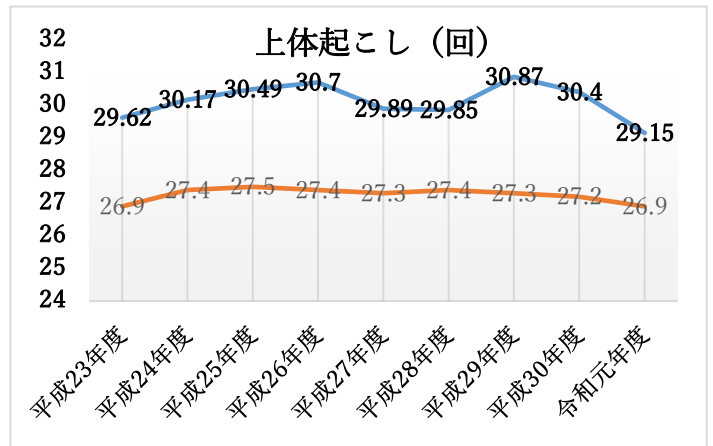

○ ふじみ野市児童生徒の体力の状況（全国平均との比較）

体力合計点の状況

本市では、小学生女子を除き、令和元年度は体力合計点が低下している。  
中学生男女は、ともに大きく低下しており、男子は小学生、中学生ともに過去最低の数値であった。

(全国： —、ふじみ野市： — )  
〔小学生男子〕

〔小学生女子〕

〔中学生男子〕

〔中学生女子〕

○ 小学生男子（全国： —、ふじみ野市： —）

○ 小学生女子（全国： —、ふじみ野市： —）

○ 中学生男子（全国： —、ふじみ野市： —）

○ 中学生女子（全国： —、ふじみ野市： —）