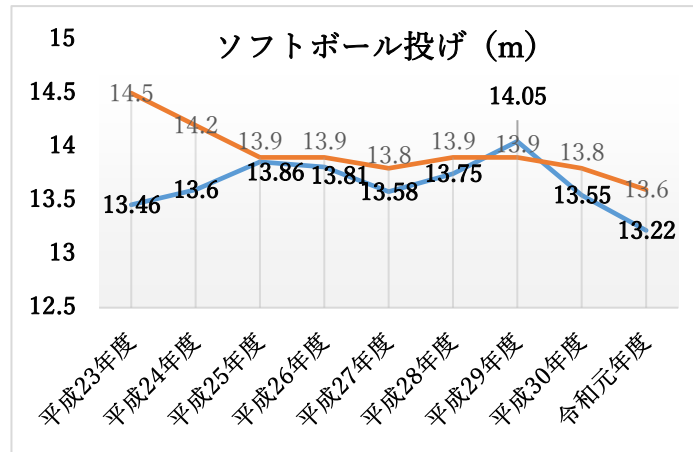

○ ふじみ野市児童生徒の体力の状況（全国平均との比較）

体力合計点の状況

本市では、小学生女子を除き、令和元年度は体力合計点が低下している。  
中学生男女は、ともに大きく低下しており、男子は小学生、中学生ともに過去最低の数値であった。

(全国： —、ふじみ野市： — )  
〔小学生男子〕

〔小学生女子〕

〔中学生男子〕

〔中学生女子〕

○ 小学生男子（全国： —、ふじみ野市： —）

○ 小学生女子（全国： —、ふじみ野市： —）

○ 中学生男子（全国： —、ふじみ野市： —）

○ 中学生女子（全国： —、ふじみ野市： —）