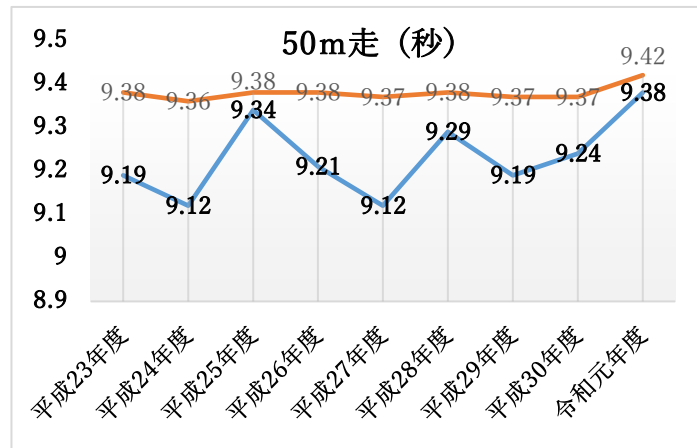

○ ふじみ野市児童生徒の体力の状況（全国平均との比較）

体力合計点の状況

本市では、小学生女子を除き、令和元年度は体力合計点が低下している。  
中学生男女は、ともに大きく低下しており、男子は小学生、中学生ともに過去最低の数値であった。

(全国： —、ふじみ野市： — )  
〔小学生男子〕

〔小学生女子〕

〔中学生男子〕

〔中学生女子〕

○ 小学生男子（全国： —、ふじみ野市： —）

○ 小学生女子（全国： —、ふじみ野市： —）

○ 中学生男子（全国： —、ふじみ野市： —）

○ 中学生女子（全国： —、ふじみ野市： —）