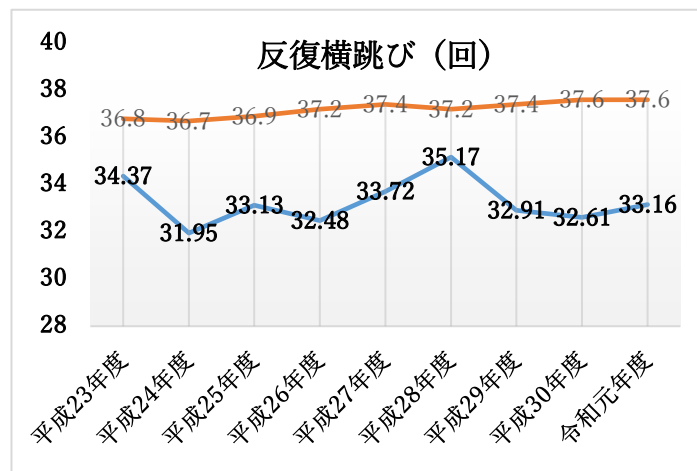

○ ふじみ野市児童生徒の体力の状況（全国平均との比較）

体力合計点の状況

本市では、小学生女子を除き、令和元年度は体力合計点が低下している。  
中学生男女は、ともに大きく低下しており、男子は小学生、中学生ともに過去最低の数値であった。

(全国： —、ふじみ野市： — )  
〔小学生男子〕

〔小学生女子〕

〔中学生男子〕

〔中学生女子〕

○ 小学生男子（全国： —、ふじみ野市： —）

○ 小学生女子（全国： —、ふじみ野市： —）

○ 中学生男子（全国： —、ふじみ野市： —）

○ 中学生女子（全国： —、ふじみ野市： —）