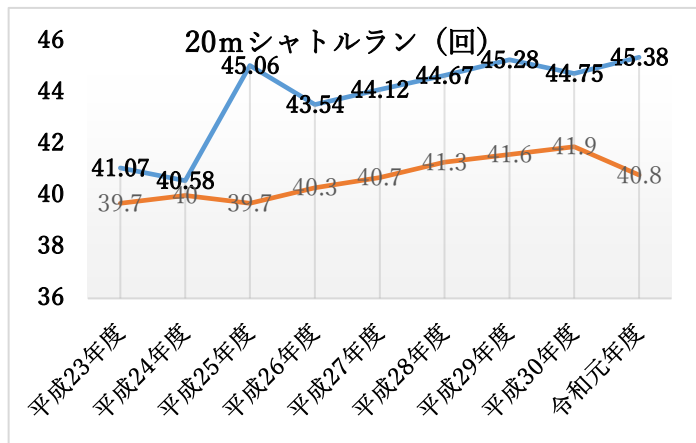

○ ふじみ野市児童生徒の体力の状況（全国平均との比較）

体力合計点の状況

本市では、小学生女子を除き、令和元年度は体力合計点が低下している。  
中学生男女は、ともに大きく低下しており、男子は小学生、中学生ともに過去最低の数値であった。

(全国： —、ふじみ野市： — )  
〔小学生男子〕

〔小学生女子〕

〔中学生男子〕

〔中学生女子〕

○ 小学生男子（全国： —、ふじみ野市： —）

○ 小学生女子（全国： —、ふじみ野市： —）

○ 中学生男子（全国： —、ふじみ野市： —）

○ 中学生女子（全国： —、ふじみ野市： —）