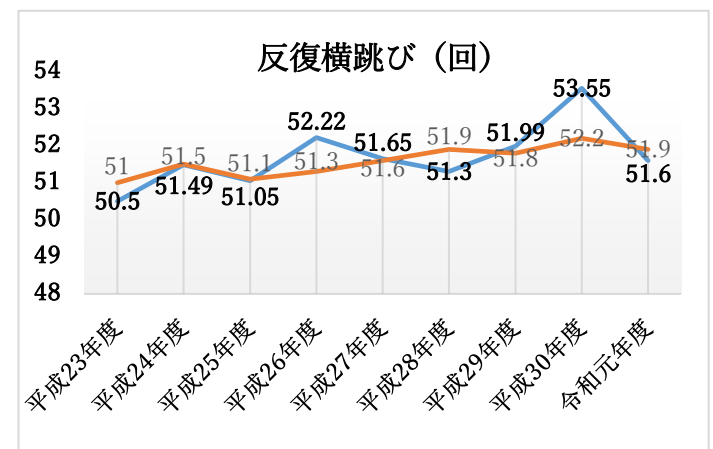

○ ふじみ野市児童生徒の体力の状況（全国平均との比較）

体力合計点の状況

本市では、小学生女子を除き、令和元年度は体力合計点が低下している。  
中学生男女は、ともに大きく低下しており、男子は小学生、中学生ともに過去最低の数値であった。

(全国： —、ふじみ野市： — )  
〔小学生男子〕

〔小学生女子〕

〔中学生男子〕

〔中学生女子〕

○ 小学生男子（全国： —、ふじみ野市： —）

○ 小学生女子（全国： —、ふじみ野市： —）

○ 中学生男子（全国： —、ふじみ野市： —）

○ 中学生女子（全国： —、ふじみ野市： —）