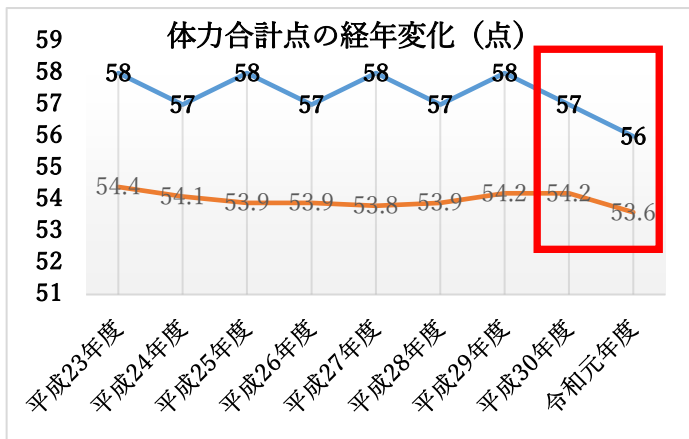

○ ふじみ野市児童生徒の体力の状況（全国平均との比較）

体力合計点の状況

本市では、小学生女子を除き、令和元年度は体力合計点が低下している。  
中学生男女は、ともに大きく低下しており、男子は小学生、中学生ともに過去最低の数値であった。

(全国： —、ふじみ野市： — )  
〔小学生男子〕

〔小学生女子〕

〔中学生男子〕

〔中学生女子〕

○ 小学生男子（全国： —、ふじみ野市： —）

○ 小学生女子（全国： —、ふじみ野市： —）

○ 中学生男子（全国： —、ふじみ野市： —）

○ 中学生女子（全国： —、ふじみ野市： —）