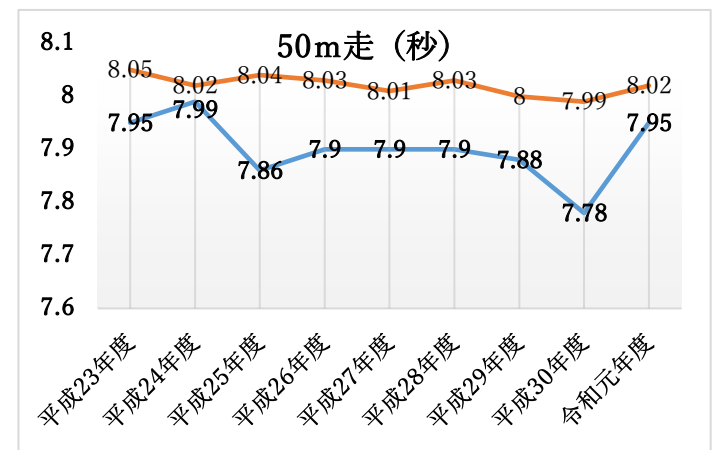

○ ふじみ野市児童生徒の体力の状況（全国平均との比較）

体力合計点の状況

本市では、小学生女子を除き、令和元年度は体力合計点が低下している。  
中学生男女は、ともに大きく低下しており、男子は小学生、中学生ともに過去最低の数値であった。

(全国： —、ふじみ野市： — )  
〔小学生男子〕

〔小学生女子〕

〔中学生男子〕

〔中学生女子〕

○ 小学生男子（全国： —、ふじみ野市： —）

○ 小学生女子（全国： —、ふじみ野市： —）

○ 中学生男子（全国： —、ふじみ野市： —）

○ 中学生女子（全国： —、ふじみ野市： —）