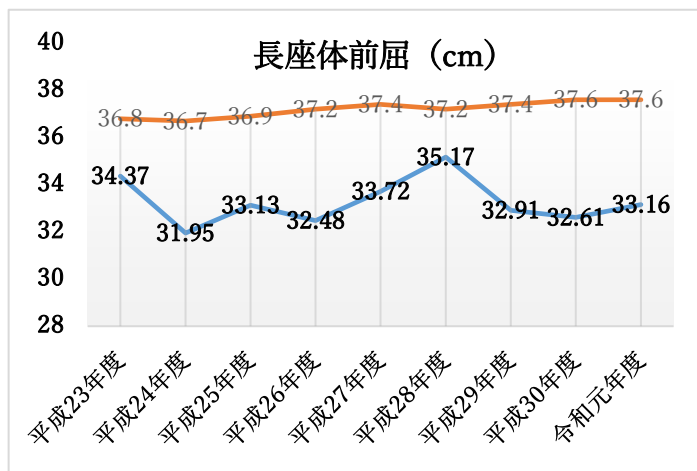

○ ふじみ野市児童生徒の体力の状況（全国平均との比較）

体力合計点の状況

本市では、小学生女子を除き、令和元年度は体力合計点が低下している。  
中学生男女は、ともに大きく低下しており、男子は小学生、中学生ともに過去最低の数値であった。

(全国： —、ふじみ野市： — )  
〔小学生男子〕

〔小学生女子〕

〔中学生男子〕

〔中学生女子〕

○ 小学生男子（全国： —、ふじみ野市： —）

○ 小学生女子（全国： —、ふじみ野市： —）

○ 中学生男子（全国： —、ふじみ野市： —）

○ 中学生女子（全国： —、ふじみ野市： —）