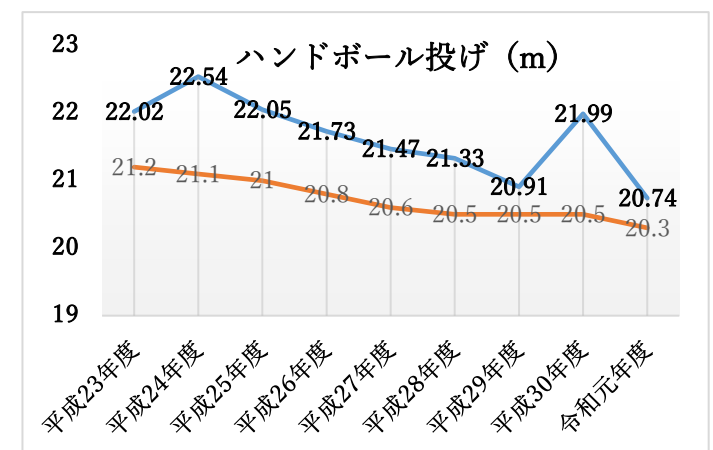

○ ふじみ野市児童生徒の体力の状況（全国平均との比較）

体力合計点の状況

本市では、小学生女子を除き、令和元年度は体力合計点が低下している。  
中学生男女は、ともに大きく低下しており、男子は小学生、中学生ともに過去最低の数値であった。

(全国： —、ふじみ野市： — )  
〔小学生男子〕

〔小学生女子〕

〔中学生男子〕

〔中学生女子〕

○ 小学生男子（全国： —、ふじみ野市： —）

○ 小学生女子（全国： —、ふじみ野市： —）

○ 中学生男子（全国： —、ふじみ野市： —）

○ 中学生女子（全国： —、ふじみ野市： —）