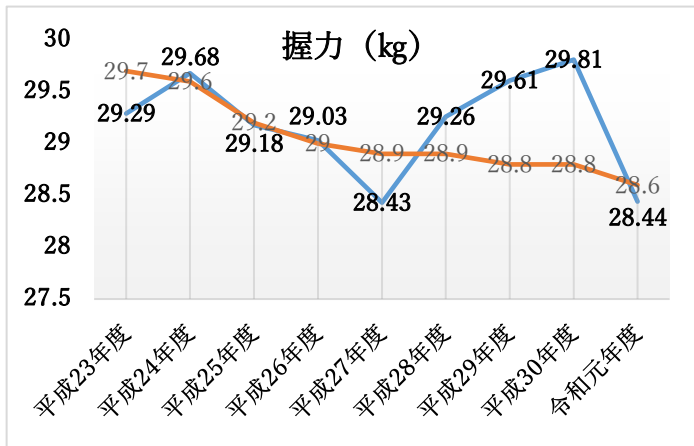

○ ふじみ野市児童生徒の体力の状況（全国平均との比較）

体力合計点の状況

本市では、小学生女子を除き、令和元年度は体力合計点が低下している。  
中学生男女は、ともに大きく低下しており、男子は小学生、中学生ともに過去最低の数値であった。

(全国： —、ふじみ野市： — )  
〔小学生男子〕

〔小学生女子〕

〔中学生男子〕

〔中学生女子〕

○ 小学生男子（全国： —、ふじみ野市： —）

○ 小学生女子（全国： —、ふじみ野市： —）

○ 中学生男子（全国： —、ふじみ野市： —）

○ 中学生女子（全国： —、ふじみ野市： —）