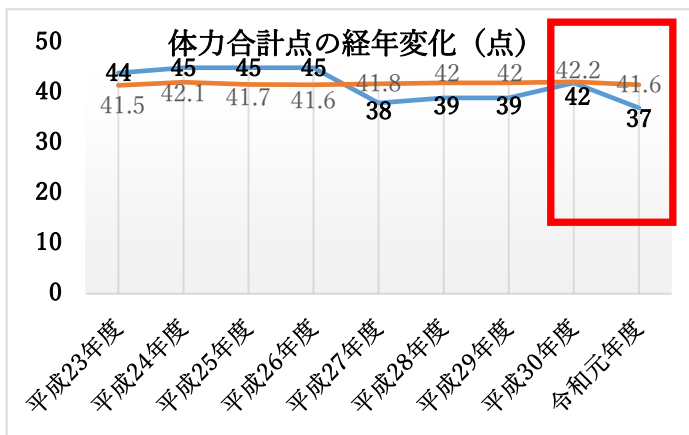

○ ふじみ野市児童生徒の体力の状況（全国平均との比較）

体力合計点の状況

本市では、小学生女子を除き、令和元年度は体力合計点が低下している。  
中学生男女は、ともに大きく低下しており、男子は小学生、中学生ともに過去最低の数値であった。

(全国： —、ふじみ野市： — )  
〔小学生男子〕

〔小学生女子〕

〔中学生男子〕

〔中学生女子〕

○ 小学生男子（全国： —、ふじみ野市： —）

○ 小学生女子（全国： —、ふじみ野市： —）

○ 中学生男子（全国： —、ふじみ野市： —）

○ 中学生女子（全国： —、ふじみ野市： —）