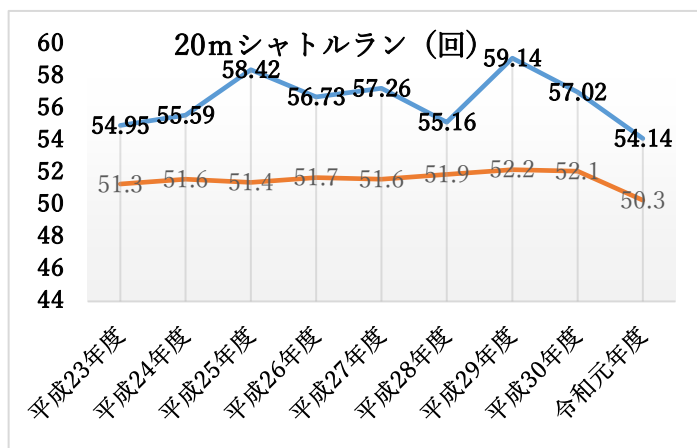

○ ふじみ野市児童生徒の体力の状況（全国平均との比較）

体力合計点の状況

本市では、小学生女子を除き、令和元年度は体力合計点が低下している。  
中学生男女は、ともに大きく低下しており、男子は小学生、中学生ともに過去最低の数値であった。

(全国： —、ふじみ野市： — )  
〔小学生男子〕

〔小学生女子〕

〔中学生男子〕

〔中学生女子〕

○ 小学生男子（全国： —、ふじみ野市： —）

○ 小学生女子（全国： —、ふじみ野市： —）

○ 中学生男子（全国： —、ふじみ野市： —）

○ 中学生女子（全国： —、ふじみ野市： —）