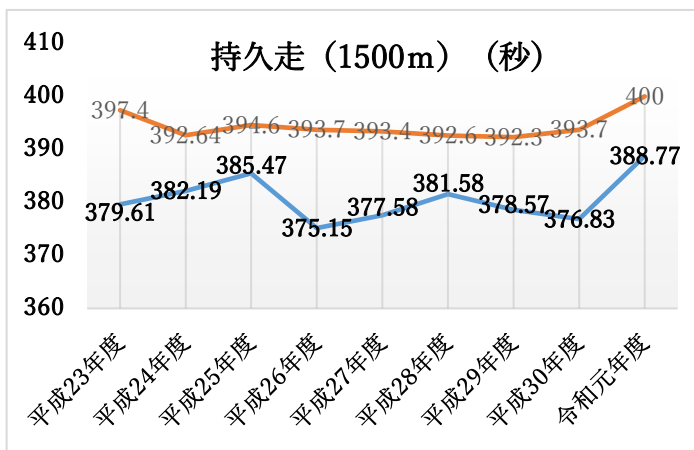

○ ふじみ野市児童生徒の体力の状況（全国平均との比較）

体力合計点の状況

本市では、小学生女子を除き、令和元年度は体力合計点が低下している。  
中学生男女は、ともに大きく低下しており、男子は小学生、中学生ともに過去最低の数値であった。

(全国： —、ふじみ野市： — )  
〔小学生男子〕

〔小学生女子〕

〔中学生男子〕

〔中学生女子〕

○ 小学生男子（全国： —、ふじみ野市： —）

○ 小学生女子（全国： —、ふじみ野市： —）

○ 中学生男子（全国： —、ふじみ野市： —）

○ 中学生女子（全国： —、ふじみ野市： —）