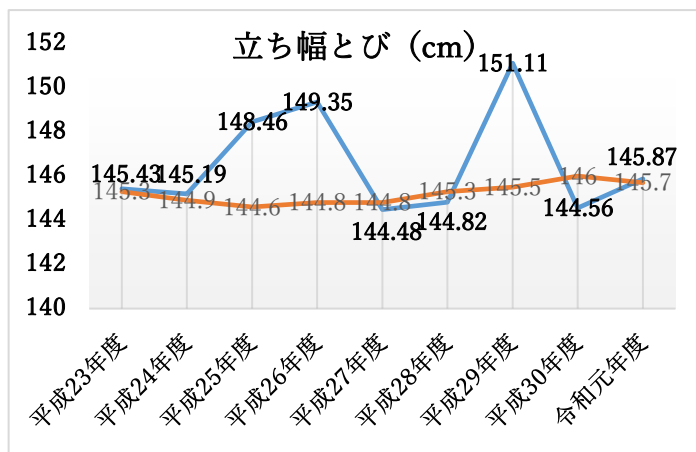

○ ふじみ野市児童生徒の体力の状況（全国平均との比較）

体力合計点の状況

本市では、小学生女子を除き、令和元年度は体力合計点が低下している。  
中学生男女は、ともに大きく低下しており、男子は小学生、中学生ともに過去最低の数値であった。

(全国： —、ふじみ野市： — )  
〔小学生男子〕

〔小学生女子〕

〔中学生男子〕

〔中学生女子〕

○ 小学生男子（全国： —、ふじみ野市： —）

○ 小学生女子（全国： —、ふじみ野市： —）

○ 中学生男子（全国： —、ふじみ野市： —）

○ 中学生女子（全国： —、ふじみ野市： —）