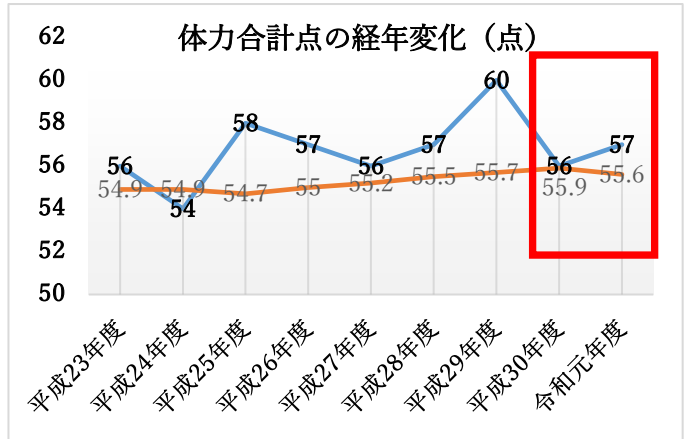

○ ふじみ野市児童生徒の体力の状況（全国平均との比較）

体力合計点の状況

本市では、小学生女子を除き、令和元年度は体力合計点が低下している。  
中学生男女は、ともに大きく低下しており、男子は小学生、中学生ともに過去最低の数値であった。

(全国： —、ふじみ野市： — )  
〔小学生男子〕

〔小学生女子〕

〔中学生男子〕

〔中学生女子〕

○ 小学生男子（全国： —、ふじみ野市： —）

○ 小学生女子（全国： —、ふじみ野市： —）

○ 中学生男子（全国： —、ふじみ野市： —）

○ 中学生女子（全国： —、ふじみ野市： —）