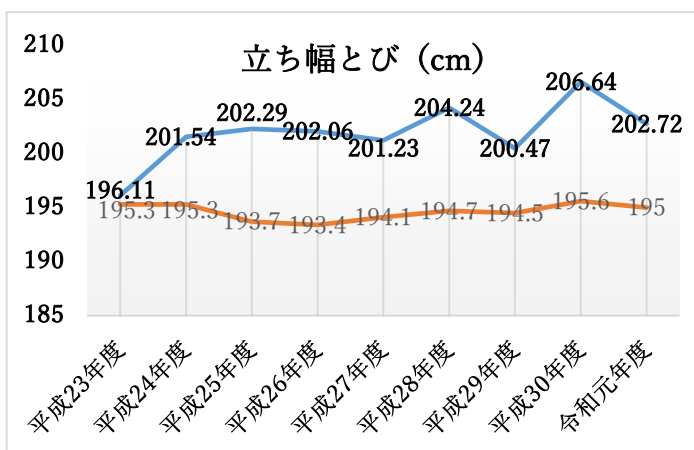

○ ふじみ野市児童生徒の体力の状況（全国平均との比較）

体力合計点の状況

本市では、小学生女子を除き、令和元年度は体力合計点が低下している。  
中学生男女は、ともに大きく低下しており、男子は小学生、中学生ともに過去最低の数値であった。

(全国： —、ふじみ野市： — )  
〔小学生男子〕

〔小学生女子〕

〔中学生男子〕

〔中学生女子〕

○ 小学生男子（全国： —、ふじみ野市： —）

○ 小学生女子（全国： —、ふじみ野市： —）

○ 中学生男子（全国： —、ふじみ野市： —）

○ 中学生女子（全国： —、ふじみ野市： —）