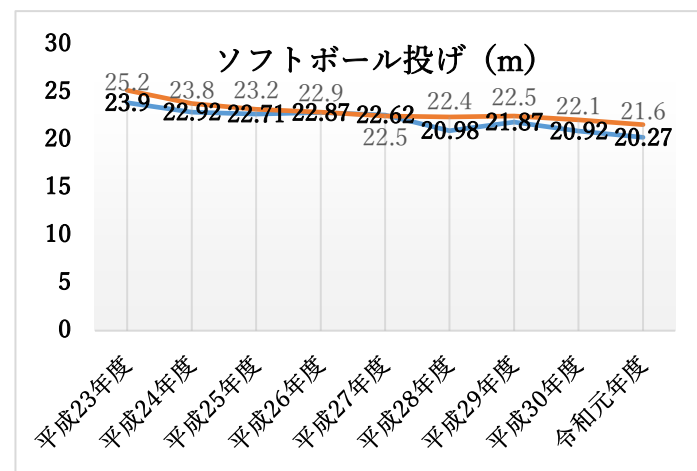

○ ふじみ野市児童生徒の体力の状況（全国平均との比較）

体力合計点の状況

本市では、小学生女子を除き、令和元年度は体力合計点が低下している。  
中学生男女は、ともに大きく低下しており、男子は小学生、中学生ともに過去最低の数値であった。

(全国： —、ふじみ野市： — )  
〔小学生男子〕

〔小学生女子〕

〔中学生男子〕

〔中学生女子〕

○ 小学生男子（全国： —、ふじみ野市： —）

○ 小学生女子（全国： —、ふじみ野市： —）

○ 中学生男子（全国： —、ふじみ野市： —）

○ 中学生女子（全国： —、ふじみ野市： —）