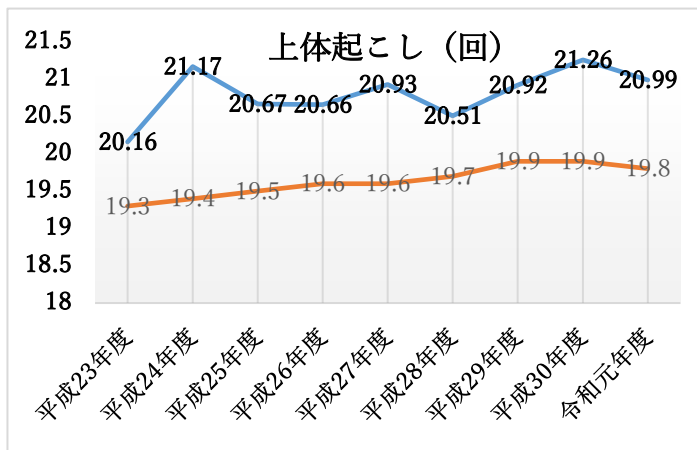

○ ふじみ野市児童生徒の体力の状況（全国平均との比較）

体力合計点の状況

本市では、小学生女子を除き、令和元年度は体力合計点が低下している。  
中学生男女は、ともに大きく低下しており、男子は小学生、中学生ともに過去最低の数値であった。

(全国： —、ふじみ野市： — )  
〔小学生男子〕

〔小学生女子〕

〔中学生男子〕

〔中学生女子〕

○ 小学生男子（全国： —、ふじみ野市： —）