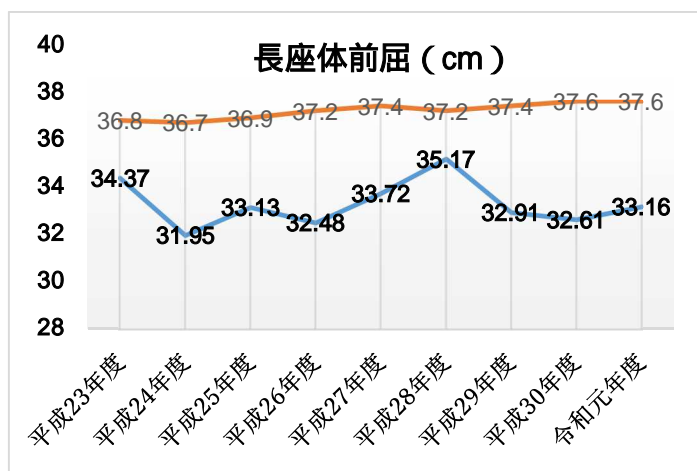

ふじみ野市児童生徒の体力の状況（全国平均との比較）

体力合計点の状況

本市では、小学生女子を除き、令和元年度は体力合計点が低下している。
 中学生男女は、ともに大きく低下しており、男子は小学生、中学生ともに過去最低の数値であった。

（全国： —、ふじみ野市： —）
 〔小学生男子〕

〔小学生女子〕

〔中学生男子〕

〔中学生女子〕

小学生男子（全国： —、ふじみ野市： —）

小学生女子（全国： —、ふじみ野市： —）

中学生男子（全国： —、ふじみ野市： —）

中学生女子（全国： —、ふじみ野市： —）