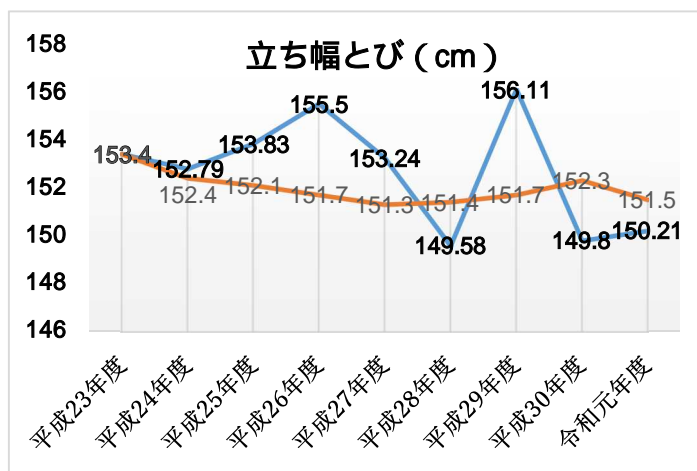

ふじみ野市児童生徒の体力の状況（全国平均との比較）

体力合計点の状況

本市では、小学生女子を除き、令和元年度は体力合計点が低下している。
 中学生男女は、ともに大きく低下しており、男子は小学生、中学生ともに過去最低の数値であった。

（全国： —、ふじみ野市： —）
 〔小学生男子〕

〔小学生女子〕

〔中学生男子〕

〔中学生女子〕

小学生男子（全国： —、ふじみ野市： —）

小学生女子（全国： —、ふじみ野市： —）

中学生男子（全国： —、ふじみ野市： —）

中学生女子（全国： —、ふじみ野市： —）