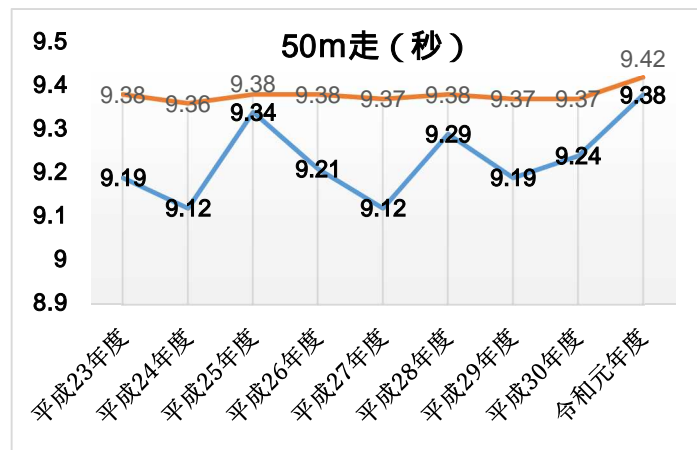

ふじみ野市児童生徒の体力の状況（全国平均との比較）

体力合計点の状況

本市では、小学生女子を除き、令和元年度は体力合計点が低下している。
 中学生男女は、ともに大きく低下しており、男子は小学生、中学生ともに過去最低の数値であった。

（全国： —、ふじみ野市： —）
 〔小学生男子〕

〔小学生女子〕

〔中学生男子〕

〔中学生女子〕

小学生男子（全国： —、ふじみ野市： —）

小学生女子（全国： —、ふじみ野市： —）

中学生男子（全国： —、ふじみ野市： —）

中学生女子（全国： —、ふじみ野市： —）