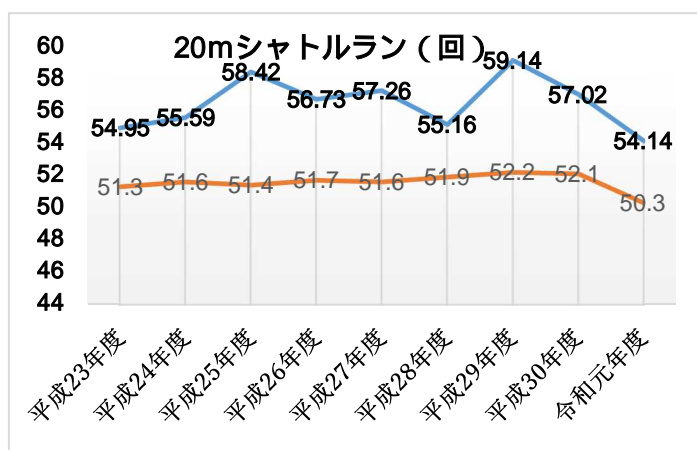

ふじみ野市児童生徒の体力の状況（全国平均との比較）

体力合計点の状況

本市では、小学生女子を除き、令和元年度は体力合計点が低下している。
 中学生男女は、ともに大きく低下しており、男子は小学生、中学生ともに過去最低の数値であった。

（全国： —、ふじみ野市： —）
 〔小学生男子〕

〔小学生女子〕

〔中学生男子〕

〔中学生女子〕

小学生男子（全国： —、ふじみ野市： —）

小学生女子（全国： —、ふじみ野市： —）

中学生男子（全国： —、ふじみ野市： —）

中学生女子（全国： —、ふじみ野市： —）