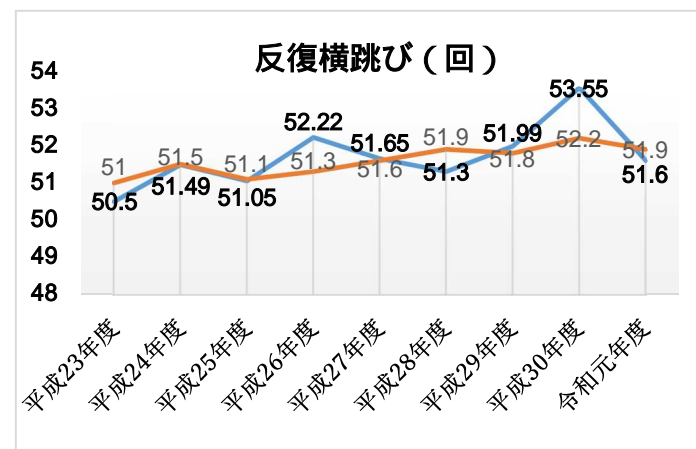

ふじみ野市児童生徒の体力の状況（全国平均との比較）

体力合計点の状況

本市では、小学生女子を除き、令和元年度は体力合計点が低下している。
 中学生男女は、ともに大きく低下しており、男子は小学生、中学生ともに過去最低の数値であった。

（全国： —、ふじみ野市： —）
 〔小学生男子〕

〔小学生女子〕

〔中学生男子〕

〔中学生女子〕

小学生男子（全国： —、ふじみ野市： —）

小学生女子（全国： —、ふじみ野市： —）

中学生男子（全国： —、ふじみ野市： —）

中学生女子（全国： —、ふじみ野市： —）