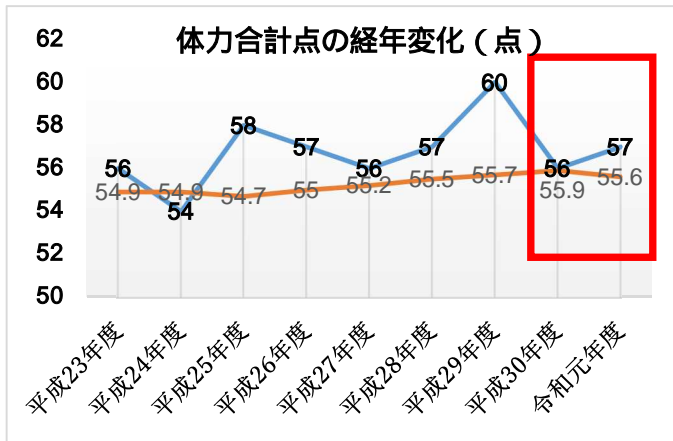

ふじみ野市児童生徒の体力の状況（全国平均との比較）

体力合計点の状況

本市では、小学生女子を除き、令和元年度は体力合計点が低下している。
 中学生男女は、ともに大きく低下しており、男子は小学生、中学生ともに過去最低の数値であった。

（全国： —、ふじみ野市： —）
 〔小学生男子〕

〔小学生女子〕

〔中学生男子〕

〔中学生女子〕

小学生男子（全国： —、ふじみ野市： —）