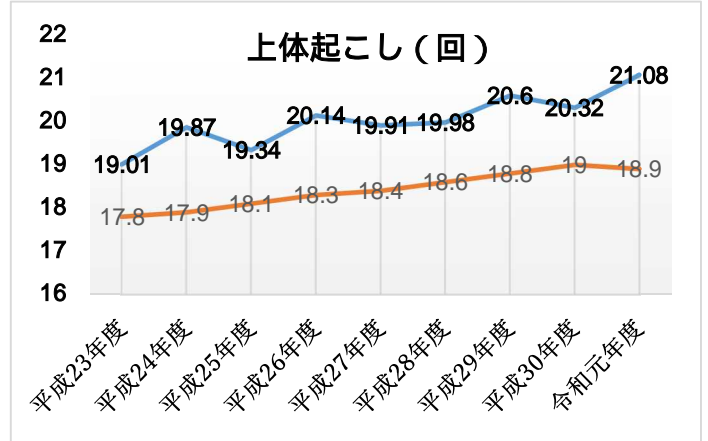

小学生女子（全国： —、ふじみ野市： —）