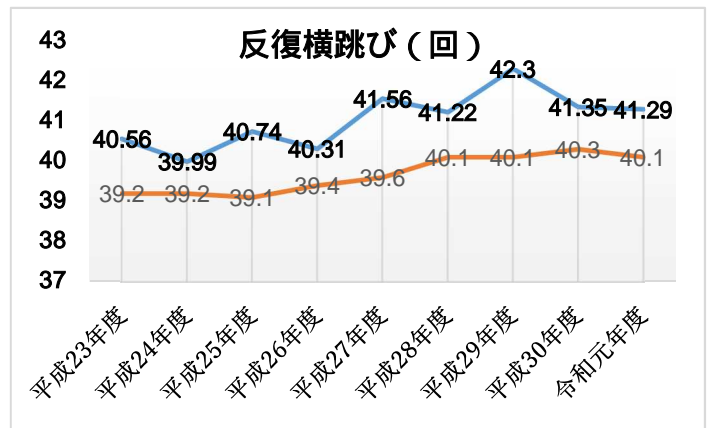

ふじみ野市児童生徒の体力の状況（全国平均との比較）

体力合計点の状況

本市では、小学生女子を除き、令和元年度は体力合計点が低下している。
 中学生男女は、ともに大きく低下しており、男子は小学生、中学生ともに過去最低の数値であった。

（全国： —、ふじみ野市： —）
 〔小学生男子〕

〔小学生女子〕

〔中学生男子〕

〔中学生女子〕

小学生男子（全国： —、ふじみ野市： —）

小学生女子（全国： —、ふじみ野市： —）

中学生男子（全国： —、ふじみ野市： —）

中学生女子（全国： —、ふじみ野市： —）