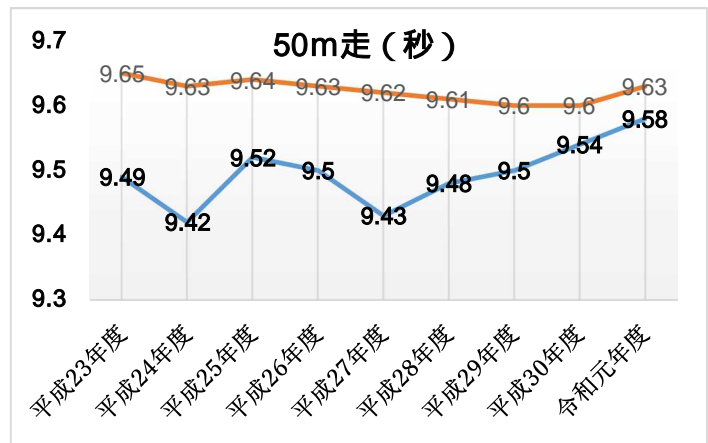

ふじみ野市児童生徒の体力の状況（全国平均との比較）

体力合計点の状況

本市では、小学生女子を除き、令和元年度は体力合計点が低下している。
 中学生男女は、ともに大きく低下しており、男子は小学生、中学生ともに過去最低の数値であった。

（全国： —、ふじみ野市： —）
 〔小学生男子〕

〔小学生女子〕

〔中学生男子〕

〔中学生女子〕

小学生男子（全国： —、ふじみ野市： —）

小学生女子（全国： —、ふじみ野市： —）

中学生男子（全国： —、ふじみ野市： —）

中学生女子（全国： —、ふじみ野市： —）