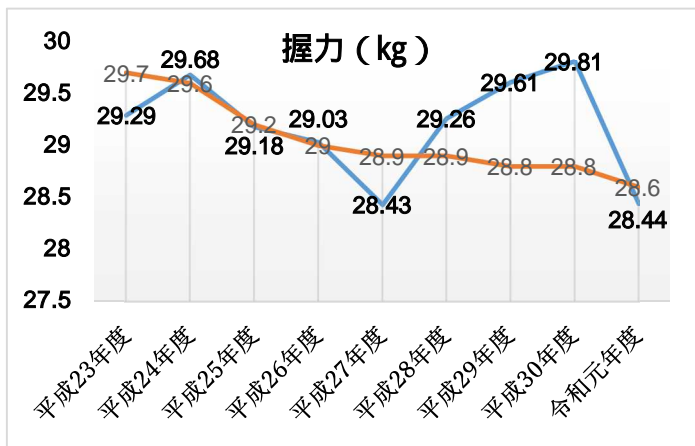

中学生男子（全国： —、ふじみ野市： —）