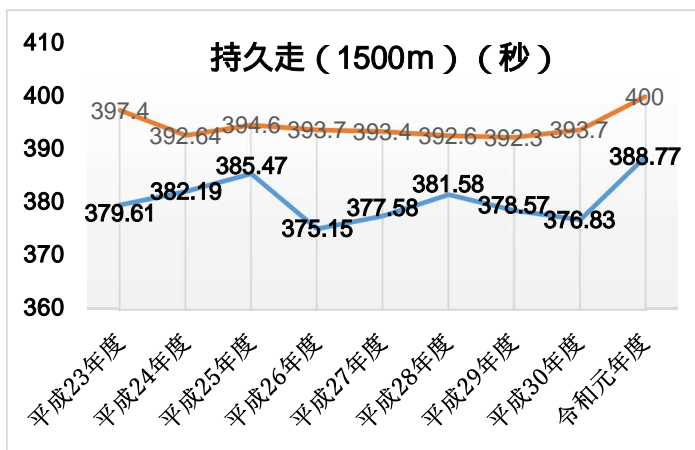

ふじみ野市児童生徒の体力の状況（全国平均との比較）

体力合計点の状況

本市では、小学生女子を除き、令和元年度は体力合計点が低下している。
 中学生男女は、ともに大きく低下しており、男子は小学生、中学生ともに過去最低の数値であった。

（全国： —、ふじみ野市： —）
 〔小学生男子〕

〔小学生女子〕

〔中学生男子〕

〔中学生女子〕

小学生男子（全国： —、ふじみ野市： —）

小学生女子（全国： —、ふじみ野市： —）

中学生男子（全国： —、ふじみ野市： —）

中学生女子（全国： —、ふじみ野市： —）