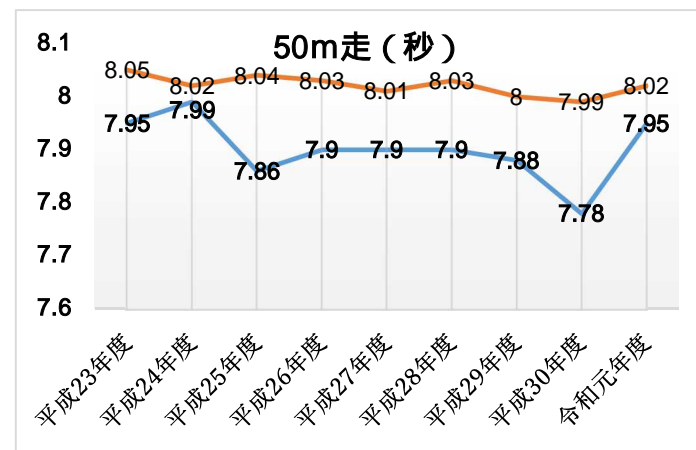

ふじみ野市児童生徒の体力の状況（全国平均との比較）

体力合計点の状況

本市では、小学生女子を除き、令和元年度は体力合計点が低下している。
 中学生男女は、ともに大きく低下しており、男子は小学生、中学生ともに過去最低の数値であった。

（全国： —、ふじみ野市： —）
 〔小学生男子〕

〔小学生女子〕

〔中学生男子〕

〔中学生女子〕

小学生男子（全国： —、ふじみ野市： —）

小学生女子（全国： —、ふじみ野市： —）

中学生男子（全国： —、ふじみ野市： —）

中学生女子（全国： —、ふじみ野市： —）