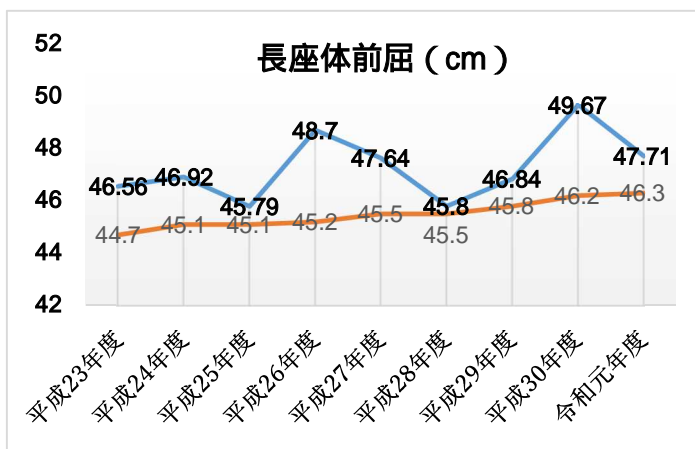

ふじみ野市児童生徒の体力の状況（全国平均との比較）

体力合計点の状況

本市では、小学生女子を除き、令和元年度は体力合計点が低下している。
 中学生男女は、ともに大きく低下しており、男子は小学生、中学生ともに過去最低の数値であった。

（全国： —、ふじみ野市： —）
 〔小学生男子〕

〔小学生女子〕

〔中学生男子〕

〔中学生女子〕

小学生男子（全国： —、ふじみ野市： —）

小学生女子（全国： —、ふじみ野市： —）

中学生男子（全国： —、ふじみ野市： —）

中学生女子（全国： —、ふじみ野市： —）