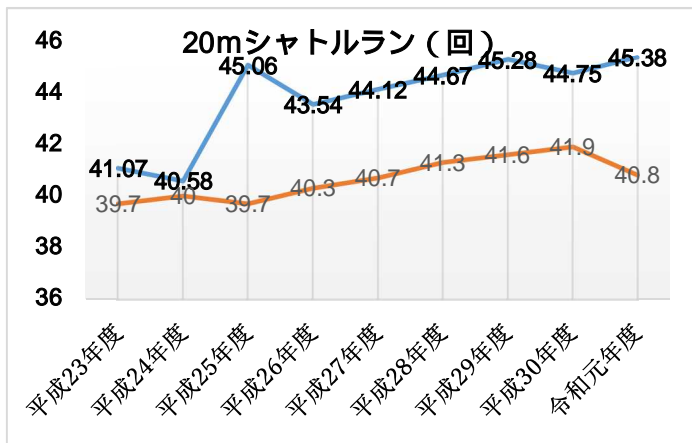

ふじみ野市児童生徒の体力の状況（全国平均との比較）

体力合計点の状況

本市では、小学生女子を除き、令和元年度は体力合計点が低下している。
 中学生男女は、ともに大きく低下しており、男子は小学生、中学生ともに過去最低の数値であった。

（全国： —、ふじみ野市： —）
 〔小学生男子〕

〔小学生女子〕

〔中学生男子〕

〔中学生女子〕

小学生男子（全国： —、ふじみ野市： —）

小学生女子（全国： —、ふじみ野市： —）

中学生男子（全国： —、ふじみ野市： —）

中学生女子（全国： —、ふじみ野市： —）