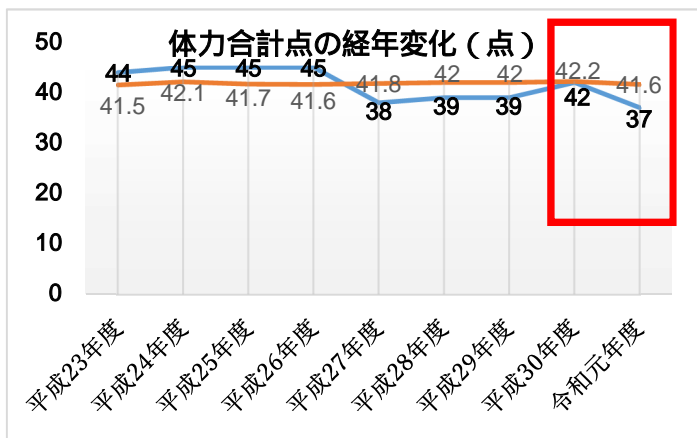

ふじみ野市児童生徒の体力の状況（全国平均との比較）

体力合計点の状況

本市では、小学生女子を除き、令和元年度は体力合計点が低下している。
 中学生男女は、ともに大きく低下しており、男子は小学生、中学生ともに過去最低の数値であった。

（全国： —、ふじみ野市： —）
 〔小学生男子〕

〔小学生女子〕

〔中学生男子〕

〔中学生女子〕

小学生男子（全国： —、ふじみ野市： —）

小学生女子（全国： —、ふじみ野市： —）

中学生男子（全国： —、ふじみ野市： —）

中学生女子（全国： —、ふじみ野市： —）