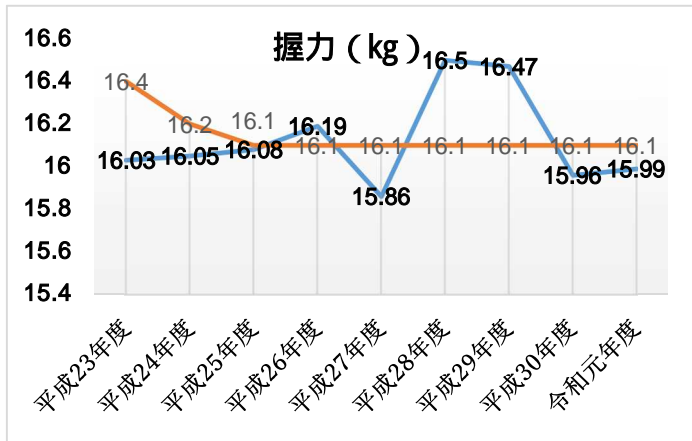

ふじみ野市児童生徒の体力の状況（全国平均との比較）

体力合計点の状況

本市では、小学生女子を除き、令和元年度は体力合計点が低下している。
 中学生男女は、ともに大きく低下しており、男子は小学生、中学生ともに過去最低の数値であった。

（全国： —、ふじみ野市： —）
 〔小学生男子〕

〔小学生女子〕

〔中学生男子〕

〔中学生女子〕

小学生男子（全国： —、ふじみ野市： —）

小学生女子（全国： —、ふじみ野市： —）

中学生男子（全国： —、ふじみ野市： —）

中学生女子（全国： —、ふじみ野市： —）