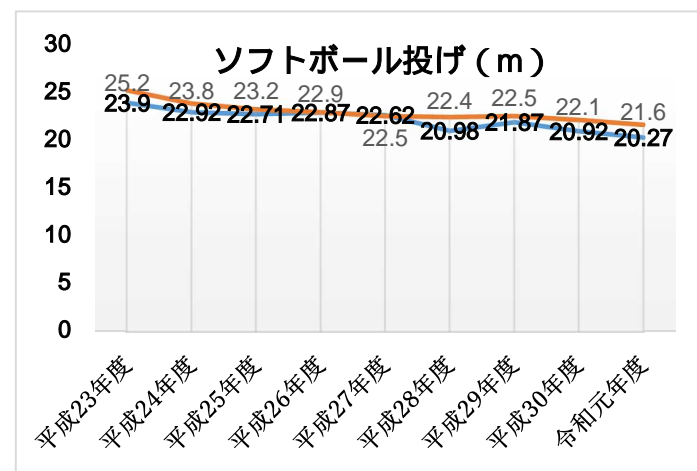

ふじみ野市児童生徒の体力の状況（全国平均との比較）

体力合計点の状況

本市では、小学生女子を除き、令和元年度は体力合計点が低下している。
 中学生男女は、ともに大きく低下しており、男子は小学生、中学生ともに過去最低の数値であった。

（全国： —、ふじみ野市： —）
 〔小学生男子〕

〔小学生女子〕

〔中学生男子〕

〔中学生女子〕

小学生男子（全国： —、ふじみ野市： —）

小学生女子（全国： —、ふじみ野市： —）

中学生男子（全国： —、ふじみ野市： —）

中学生女子（全国： —、ふじみ野市： —）