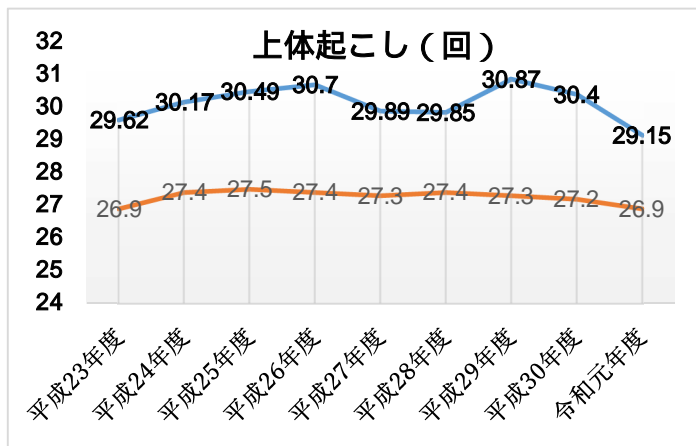

ふじみ野市児童生徒の体力の状況（全国平均との比較）

体力合計点の状況

本市では、小学生女子を除き、令和元年度は体力合計点が低下している。
 中学生男女は、ともに大きく低下しており、男子は小学生、中学生ともに過去最低の数値であった。

（全国： —、ふじみ野市： —）
 〔小学生男子〕

〔小学生女子〕

〔中学生男子〕

〔中学生女子〕

小学生男子（全国： —、ふじみ野市： —）

小学生女子（全国： —、ふじみ野市： —）

中学生男子（全国： —、ふじみ野市： —）

中学生女子（全国： —、ふじみ野市： —）