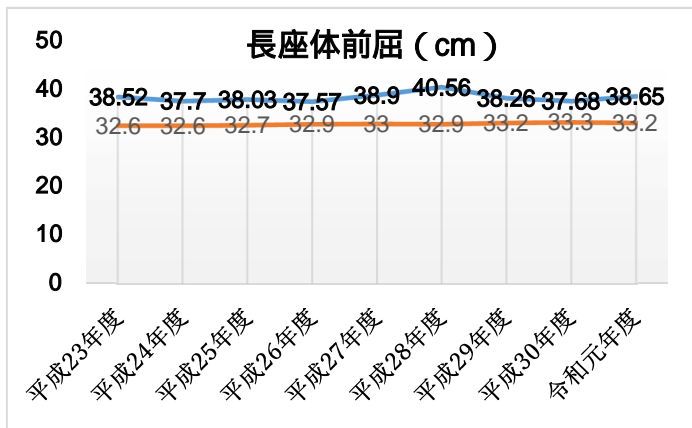

ふじみ野市児童生徒の体力の状況（全国平均との比較）

体力合計点の状況

本市では、小学生女子を除き、令和元年度は体力合計点が低下している。
 中学生男女は、ともに大きく低下しており、男子は小学生、中学生ともに過去最低の数値であった。

（全国： —、ふじみ野市： —）
 〔小学生男子〕

〔小学生女子〕

〔中学生男子〕

〔中学生女子〕

小学生男子（全国： —、ふじみ野市： —）

小学生女子（全国： —、ふじみ野市： —）

中学生男子（全国： —、ふじみ野市： —）

中学生女子（全国： —、ふじみ野市： —）