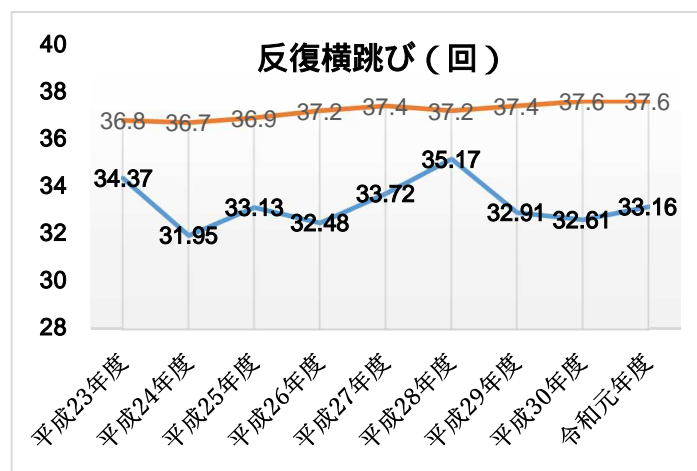

ふじみ野市児童生徒の体力の状況（全国平均との比較）

体力合計点の状況

本市では、小学生女子を除き、令和元年度は体力合計点が低下している。
 中学生男女は、ともに大きく低下しており、男子は小学生、中学生ともに過去最低の数値であった。

（全国： —、ふじみ野市： —）
 〔小学生男子〕

〔小学生女子〕

〔中学生男子〕

〔中学生女子〕

小学生男子（全国： —、ふじみ野市： —）