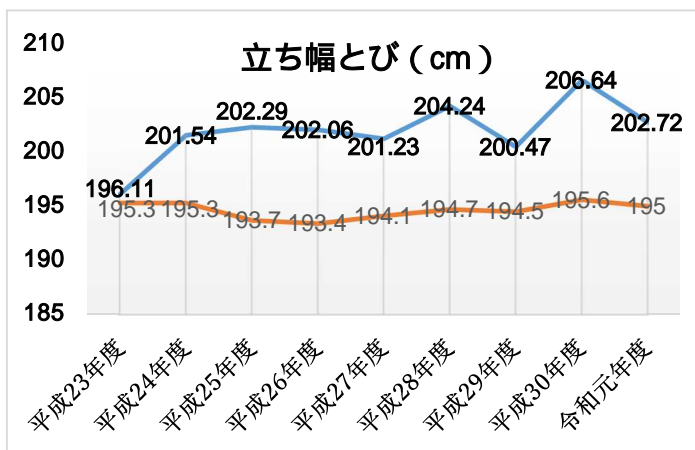

中学生男子（全国： —、ふじみ野市： —）