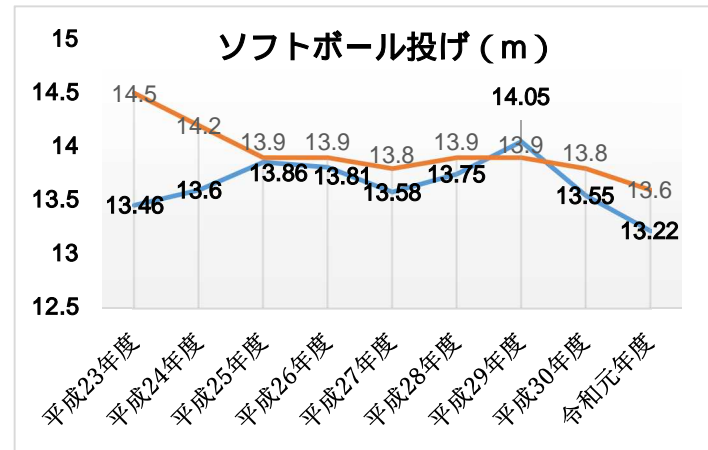

ふじみ野市児童生徒の体力の状況（全国平均との比較）

体力合計点の状況

本市では、小学生女子を除き、令和元年度は体力合計点が低下している。
 中学生男女は、ともに大きく低下しており、男子は小学生、中学生ともに過去最低の数値であった。

（全国： —、ふじみ野市： —）
 〔小学生男子〕

〔小学生女子〕

〔中学生男子〕

〔中学生女子〕

小学生男子（全国： —、ふじみ野市： —）

小学生女子（全国： —、ふじみ野市： —）

中学生男子（全国： —、ふじみ野市： —）

中学生女子（全国： —、ふじみ野市： —）