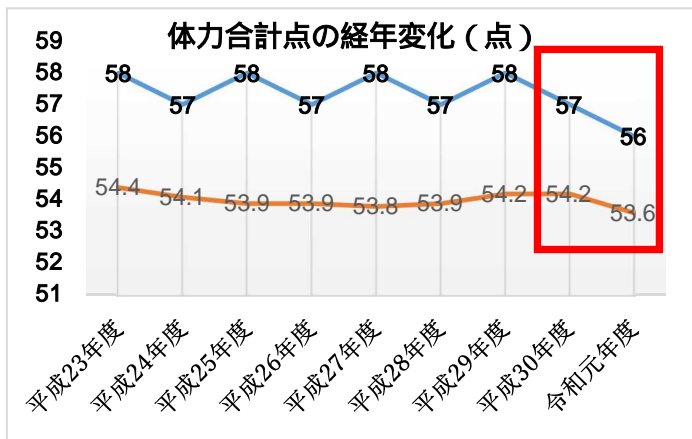

ふじみ野市児童生徒の体力の状況（全国平均との比較）

体力合計点の状況

本市では、小学生女子を除き、令和元年度は体力合計点が低下している。
 中学生男女は、ともに大きく低下しており、男子は小学生、中学生ともに過去最低の数値であった。

（全国： —、ふじみ野市： —）
 〔小学生男子〕

〔小学生女子〕

〔中学生男子〕

〔中学生女子〕

小学生男子（全国： —、ふじみ野市： —）

小学生女子（全国： —、ふじみ野市： —）

中学生男子（全国： —、ふじみ野市： —）

中学生女子（全国： —、ふじみ野市： —）