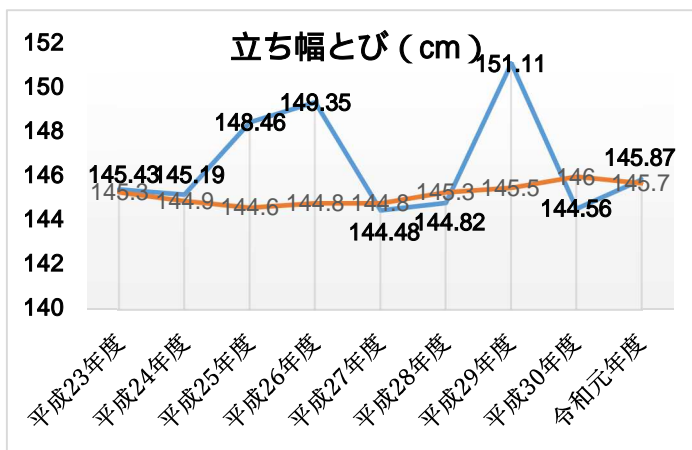

ふじみ野市児童生徒の体力の状況（全国平均との比較）

体力合計点の状況

本市では、小学生女子を除き、令和元年度は体力合計点が低下している。
 中学生男女は、ともに大きく低下しており、男子は小学生、中学生ともに過去最低の数値であった。

（全国： —、ふじみ野市： —）
 〔小学生男子〕

〔小学生女子〕

〔中学生男子〕

〔中学生女子〕

小学生男子（全国： —、ふじみ野市： —）

小学生女子（全国： —、ふじみ野市： —）

中学生男子（全国： —、ふじみ野市： —）

中学生女子（全国： —、ふじみ野市： —）