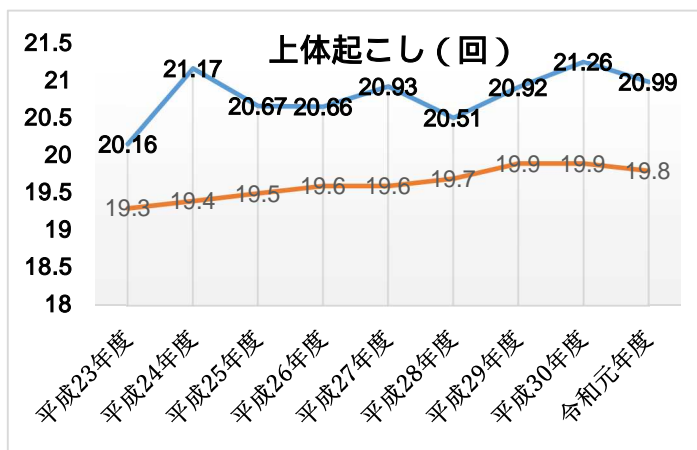

ふじみ野市児童生徒の体力の状況（全国平均との比較）

体力合計点の状況

本市では、小学生女子を除き、令和元年度は体力合計点が低下している。
 中学生男女は、ともに大きく低下しており、男子は小学生、中学生ともに過去最低の数値であった。

（全国： —、ふじみ野市： —）
 〔小学生男子〕

〔小学生女子〕

〔中学生男子〕

〔中学生女子〕

小学生男子（全国： —、ふじみ野市： —）