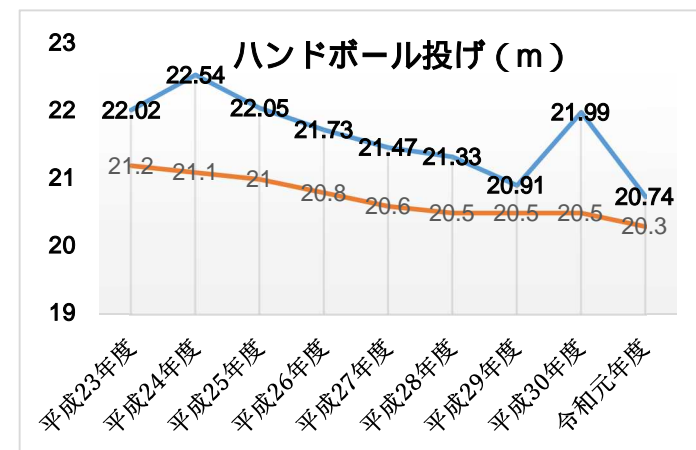

中学生男子（全国： —、ふじみ野市： —）