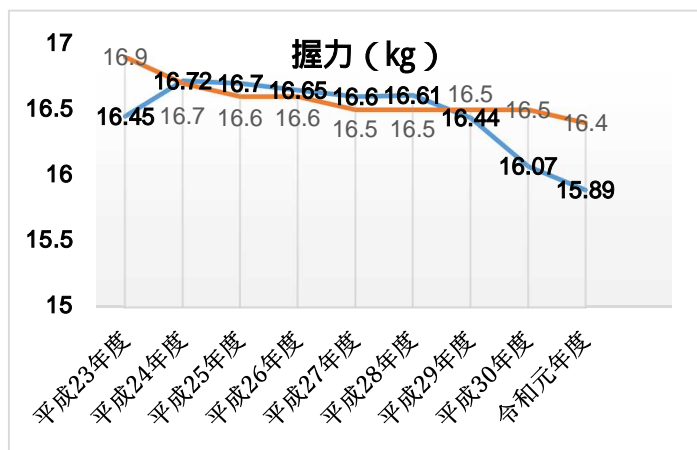

ふじみ野市児童生徒の体力の状況（全国平均との比較）

体力合計点の状況

本市では、小学生女子を除き、令和元年度は体力合計点が低下している。
 中学生男女は、ともに大きく低下しており、男子は小学生、中学生ともに過去最低の数値であった。

（全国： —、ふじみ野市： —）
 〔小学生男子〕

〔小学生女子〕

〔中学生男子〕

〔中学生女子〕

小学生男子（全国： —、ふじみ野市： —）

小学生女子（全国： —、ふじみ野市： —）

中学生男子（全国： —、ふじみ野市： —）

中学生女子（全国： —、ふじみ野市： —）