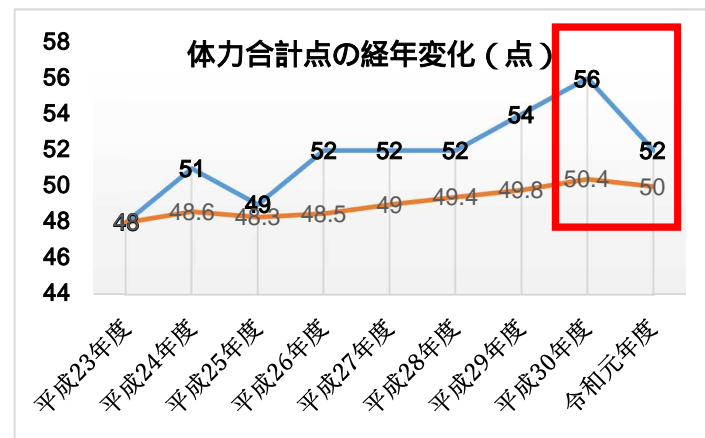

ふじみ野市児童生徒の体力の状況（全国平均との比較）

体力合計点の状況

本市では、小学生女子を除き、令和元年度は体力合計点が低下している。
 中学生男女は、ともに大きく低下しており、男子は小学生、中学生ともに過去最低の数値であった。

（全国： —、ふじみ野市： —）
 〔小学生男子〕

〔小学生女子〕

〔中学生男子〕

〔中学生女子〕

小学生男子（全国： —、ふじみ野市： —）