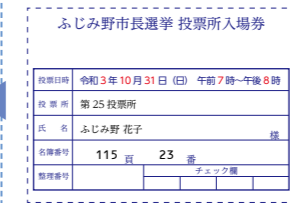

3 入場券を受付に渡す