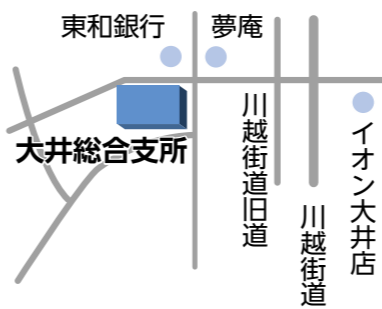

### 投票所入場券を郵送

入場券は世帯ごとに郵送します。中を開けると、最大6人分の入場券が印刷されています。また、指定の投票所の地図も印刷されています。引越してきたばかりなどで地図を見てもよく分からないときは、お気軽に選挙管理委員会までお問い合わせください。

▲入場券

### 代理投票・点字投票

自分に文字が書けないときは、投票所の補助員が代理で記載します。投票の秘密は守られますので、安心して投票所の係員に申し出てください。

また、目の不自由な人は、点字による投票ができます。点字器と点字用投票用紙を用意していますので、係員に申し出てください。

### 大井中央公民館

#### 大井総合支所2階ゆめぽると

第20投票所の大井中央公民館が工事のため、投票所を大井総合支所2階のゆめぽるとに変更します。大井総合支所は1階の会議室も第23投票所として開設します。

エレベーターまたは階段で、2階へお越しください。

投票所が  
変わります