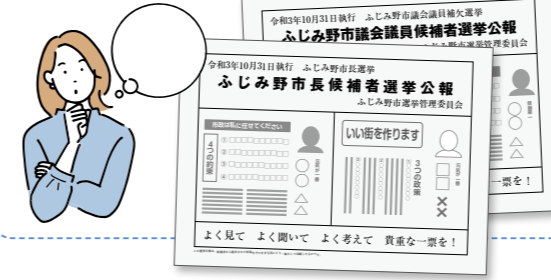

私はもうすぐ18歳になりますが、いつまでに18歳であれば投票ができますか。

投票日の翌日が18歳の誕生日の人まで投票できます。今回の市長選挙・市議会議員補欠選挙の場合、平成15年11月1日までに生まれた人が投票できます。選挙で投票するためには、選挙人名簿に登録されていることが必要です。

投票所は狭そうなので、新型コロナウイルスの感染が心配です。

各投票所とも、風通しを良くし、人の手が触れる部分は定期的に消毒します。また、投票に使う筆記用具（鉛筆）は使い捨てのものを使用しますが、持ち込むこともできます。筆記用具は、鉛筆かシャープペンシルを推奨しています。

当日投票の流れ

入口の受付から終了まで、投票所での滞在時間は5分程度。換気・消毒を徹底し、感染症対策に留意して実施します。

※市長選挙・市議会議員選挙などの地方選挙の例を紹介します。

1 誰に投票するか決める

選挙公報（全戸にポスティング、市ホームページでも公開）などで候補者の考える政策を見て、誰に投票するか決めます。

2 当日投票所に行く

住所地ごとに投票所が決まっています。入場券には地図が印刷してあります。都合が悪ければ期日前投票、その他の事情に該当すれば不在者投票などができます。