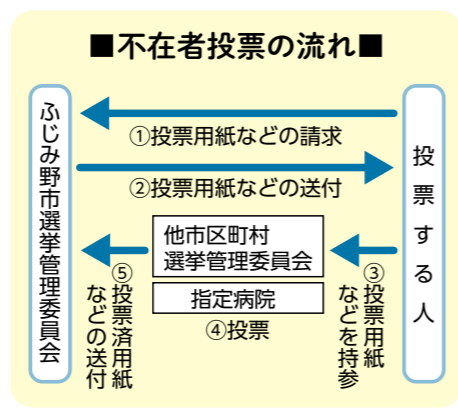

その一票のために いろいろな投票

選挙は「投票日に、指定された投票所で投票する」ことが基本ですが、投票日当日に投票所に行けない人などのために、皆さんの1票を無駄にしないためのさまざまな仕組みがあります。

不在者投票
出産などで帰省している人、仕事などで他の市町村に滞在している人は、帰省先や滞在先の選挙管理委員会です。また、不在者投票ができる指定病院に入院している人も、入院先

不在者投票

ページ(QRコード)をご覧ください。

特別郵便等投票
新型コロナウイルス感染症で宿泊・自宅療養などをしていて、要件に該当する人は「特別郵便等投票」ができます。10月27日(水)（必着）までに申請が必要です。詳しくは選挙管理委員会にお問い合わせるか、総務省ホームページ(QRコード)をご覧ください。

特別郵便等投票

期日前投票
投票日に投票できないときは、期日前投票をご利用ください（4ページ参照）。仕事やレジャー、また、当日の投票所における新型コロナウイルスの感染が心配、という人も、密を避けるために期日前投票を行うことができます。

期日前投票

投票日に投票できないときは、期日前投票をご利用ください（4ページ参照）。仕事やレジャー、また、当日の投票所における新型コロナウイルスの感染が心配、という人も、密を避けるために期日前投票を行うことができます。

郵便による不在者投票
身体に重度の障がいがあり、投票所で投票できないときは、投票用紙などを請求すると郵便で不在者投票ができます。ただし、身体障害者手帳、戦傷病者手帳または介護保険の被保険者証を持っていて、一定の要件に該当する人に限られます。郵便で投票するときは、「郵便等投票証明書」が必要です。要件に該当し、証明書のない人は、早

郵便による不在者投票