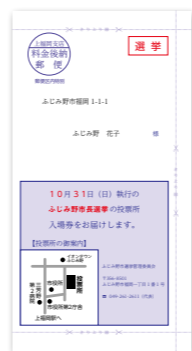

### 期日前投票

期間 10月25日(月)～30日(土)  
時間 午前8時30分～午後8時  
場所 ・市役所本庁舎1階  
・大井総合支所1階  
(2カ所どちらでも投票できます)

問 選挙管理委員会 (TEL 049・262・9006)

### 投票できる人

平成15年11月1日までに生まれ、ことし7月23日までにふじみ野市に住居登録をしている人が投票できます。

※投票日までに市外に転出する人は投票できません。

Let's vote!

### 投票所入場券を郵送

入場券は世帯ごとに郵送します。中を開けると、最大6人分の入場券が印刷されています。また、指定の投票所の地図も印刷されています。引越してきたばかりなどで地図を見てもよく分からないときは、お気軽に選挙管理委員会までお問い合わせください。

▲入場券

### 代理投票・点字投票

自分に文字が書けないときは、投票所の補助員が代理で記載します。投票の秘密は守られますので、安心して投票所の係員に申し出てください。

また、目の不自由な人は、点字による投票ができます。点字器と点字用投票用紙を用意していますので、係員に申し出てください。