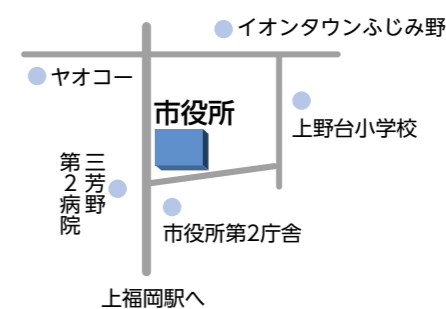

### 大井中央公民館

#### 大井総合支所2階ゆめぽると

第20投票所の大井中央公民館が工事のため、投票所を大井総合支所2階のゆめぽるとに変更します。大井総合支所は1階の会議室も第23投票所として開設します。

エレベーターまたは階段で、2階へお越しください。

投票所が  
変わります

### 大井総合支所1階 会議室

### 市役所本庁舎1階 ギャラリィ