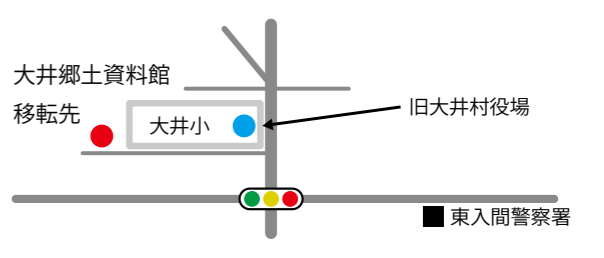

学びの掲示板

Bulletin board for learning

TEL 049・220・2088

古い商家で機織り体験

市内でも大正時代まで行われていた機織り。この体験では、着古された着物を裂いて横糸に使う「裂き織り」で、初心者でも作りやすい小敷物を作ります。

新河川川舟運で船問屋を営んでいた旧福田屋(福岡河岸記念館)で開催します。

回	時間
1	午前10時15分
2	10時45分
3	11時15分
4	午後1時15分
5	1時45分
6	2時15分
7	2時45分

場所 福岡河岸記念館
講師 歴史民俗資料館友の会の会
定員 各回1人(申込順)
費用 500円
(別途入館料100円)
申込方法 8月8日(火)午前9時から電話で申し込み

上福岡西公民館

TEL 049・266・9501

■申込方法 月曜日を除く

●小学校プログラミング教育サポートボランティア講座
小学校におけるプログラミング授業のサポートボランティアを想定した講座です。

日時 ①9月12日(火)②19日(火)③26日(火)④10月4日(水)⑤10日(火)(全5回)
時間はいずれも午前10時～正午
場所 上福岡西公民館ギャラリー
※④のみ三角小学校。
対象 市内在住・在勤・在学の18歳以上でパソコンを持参および使える人
※5回全て参加できる人。
定員 10人(申込順)
内容 ①②スクラッチを使ったプログラミング授業体験④小学校でサポートボランティア体験⑤振り返り
講師 学校教育課職員
申込方法 8月8日(火)～25日(金)午前9時～午後5時に窓口か電話で申し込み

●「やって楽しい・見て楽しい！」マジック講座

余暇を利用して、マジックに触れてみませんか。指先を使ってトレ・ボランティア活動に役立てたい・家族を楽しませたいなど。マジックに興味のある人をお待ちしています。

日時 9月15日(金)～10月6日(金)の毎週金曜日(全4回)
午後2時～4時
場所 上福岡西公民館視聴覚室
対象 市内在住・在勤の人
定員 15人(申込順)
費用 1000円(教材費)
持ち物 大きめのハンカチ、500円玉
講師 上福岡マジッククラブ
申込方法 8月8日(火)午前9時～午後5時に窓口か電話で申し込み

●サイエンスショー

子どもたちに科学の面白さや楽しさを体験・体感してもらいます。身近に潜む科学や、新しい世界に興味を持つきっかけ作りとなることを目指しています。

日時 8月27日(日)午後1時30分～3時10分(1時間)
場所 上福岡西公民館ホール
対象 小学生と親

第19回ふじみ野市民文化祭

部門・日程・場所・内容 下表のとおり
申込方法 「参加申込書」を上福岡西公民館の窓口または郵送(必着)にて提出
※「参加申込書」は上福岡西公民館の窓口または市ホームページなどで配布。
申込期限 8月30日(水)午後5時まで

部門	場所	内容
作品展示	①	前期10月20日(金)～22日(日) 後期10月27日(金)～29日(日)
	②	11月17日(金)～19日(日)
ふれあい	①	11月3日(祝)
カラオケ	①	11月11日(出)
こども劇場	②	11月18日(出)
ミュージックフェスティバル	②	11月23日(祝)
芸能発表会 邦舞	②	11月25日(出)
芸能発表会 洋舞	②	11月26日(日)

(注1) = マイク・アンプ等は不可
場所 ①上福岡西公民館 ②ふじみ野ステラ・ウェスト
上福岡西公民館 (TEL 049・266・9501)

上福岡歴史民俗資料館

TEL 049・261・6065

●資料館友の会学習講座

「統後の体験談」
「三三展示」戦時の通信、戦時の手紙に關連した講座として戦時の体験をお話しいただきます。
※講演終了後に展示解説があります。