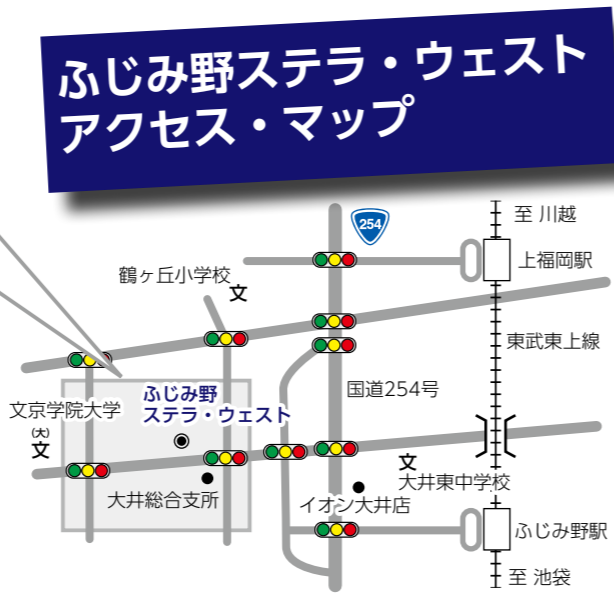

ふじみ野市に輝く星 (STELLA)
西地域の文化芸術と生涯学習、交流の拠点
ふじみ野ステラ・ウェストがオープンします

特
集
STELLA WEST

所在地 大井中央二丁目1番8号

開館時間 午前9時～午後10時
午前9時～午後8時(大井図書館)

休館日 毎月第2月曜日(祝日の場合はその翌日)
12月29日～翌年1月4日
特別整理期間(大井図書館のみ)

駐車場 28台(敷地内)
148台(敷地外・令和5年11月現在)

駐輪場 90台

利用時間・区分	
諸室	ホール・ギャラリー
午前 午前9時～11時	午前 午前9時～正午
昼 午前11時～午後1時	午後 午後1時～5時
午後 1 午後1時30分～3時30分	夜間 午後6時～10時
2 午後3時30分～5時30分	全日 午前9時～午後10時
夜間 1 午後6時～8時	
2 午後8時～10時	

※諸室・ホール・ギャラリーの利用には、利用者登録が必要です。

● 諸室・ホール・ギャラリー・カフェについて / ふじみ野ステラ・ウェスト (☎049・261・0648)
● 図書館について / 大井図書館 (☎049・263・1100)

令和5年11月4日(土)、ふじみ野ステラ・ウェストが開館します。夜空の星のように、多くの人々が集い、「賑わい」を学び「育み」一人一人が輝く星になるという願いを込めて命名しました。地上4階・地下1階建て、延べ床面積7523㎡、図書館も備えた市民文化の拠点となる施設です。

クラシック音楽や吹奏楽など生音に最適な多目的ホールは、車いす席も含めて1階席が586席、2階席が220席の合計806席と、かつての大井中央公民館ホールの678席から大きく拡張しました。1・2階席には、周囲に気を使うことなく安心して鑑賞を楽しめる、多目的鑑賞室を設けています。