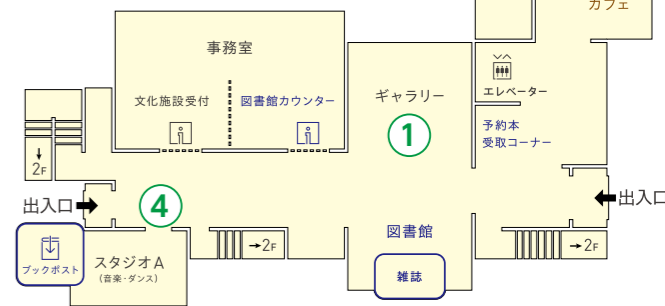

⑤車いす席

⑥多目的ルームB

⑦ミーティングルーム

一般書コーナー

①ギャラリー

②大楽屋兼会議室

③中楽屋兼会議室

④スタジオA

雑誌コーナー

予約本受取コーナー

1階

カフェ

●文化施設

①ギャラリー

パネルやピクチャーレールを備え、さまざまな作品を展示できます。天井には3方向に映写できるプロジェクターを備え付け、映像などの展示も楽しめます。

面積	114㎡
料金	午前450円、午後600円、夜間600円

②大楽屋兼会議室

ホールの楽屋や会議室として利用でき、移動式間仕切りで部屋を区切ることも可能です。アップライトピアノを設置しています。

面積・定員	55㎡・30人
料金	午前1,050円、午後1,400円、夜間1,400円

※会議室として利用する場合は、午前525円、午後700円、夜間700円。

③中楽屋1兼会議室・中楽屋2兼会議室

ホールの楽屋やミーティングなどに利用できます。

	1	2
面積・定員	36㎡・20人	34㎡・20人
料金	各部屋とも午前700円、午後950円、夜間950円	

※会議室として利用する場合は、午前350円、午後475円、夜間475円。

④スタジオA

防振・防音構造になっており、コーラスや楽器演奏、ダンスの練習などに利用できます。キーボードを設置しています。

面積・定員	45㎡・26人
料金	各区分とも300円

●図書館

図書館カウンター（図書館総合案内）のほか、雑誌コーナー、予約本受取コーナーがあります。また、自動貸出機、自動返却機を設置しています。

ステラ・ウェスト オープニングイベント