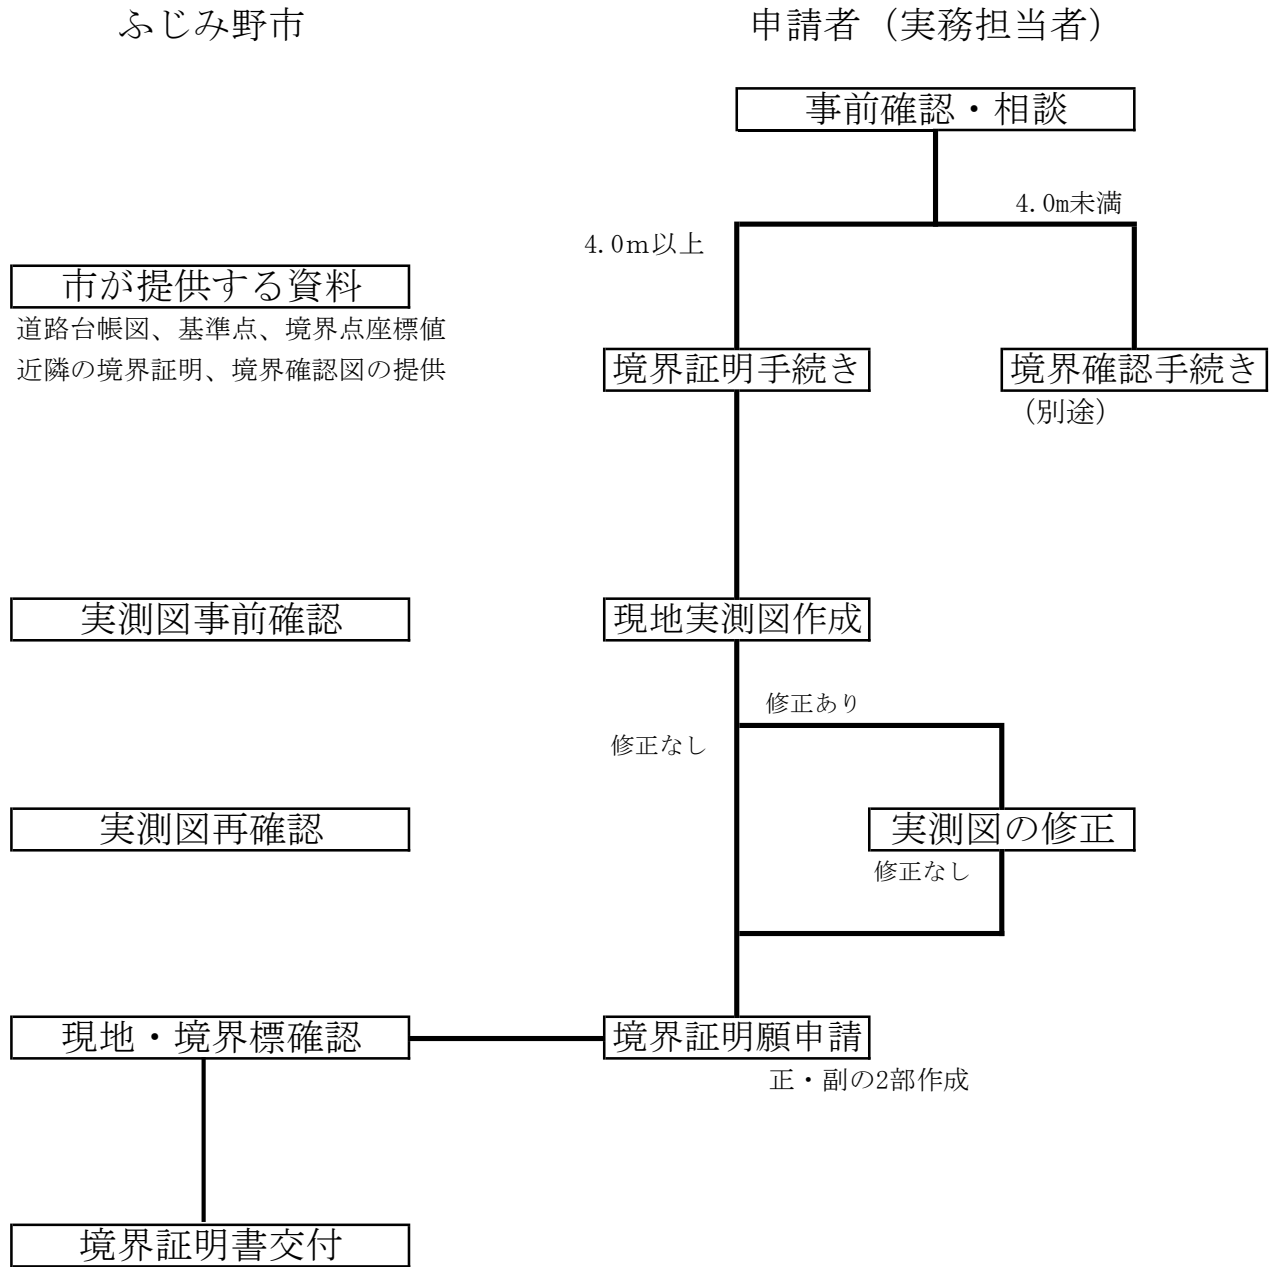

境界証明願の流れ

※ 道路境界の確定（官民境界承諾あり）

※ 標準処理期間は、申請の受付日から2週間以内とする。
なお、土・日・祝日を含みません。