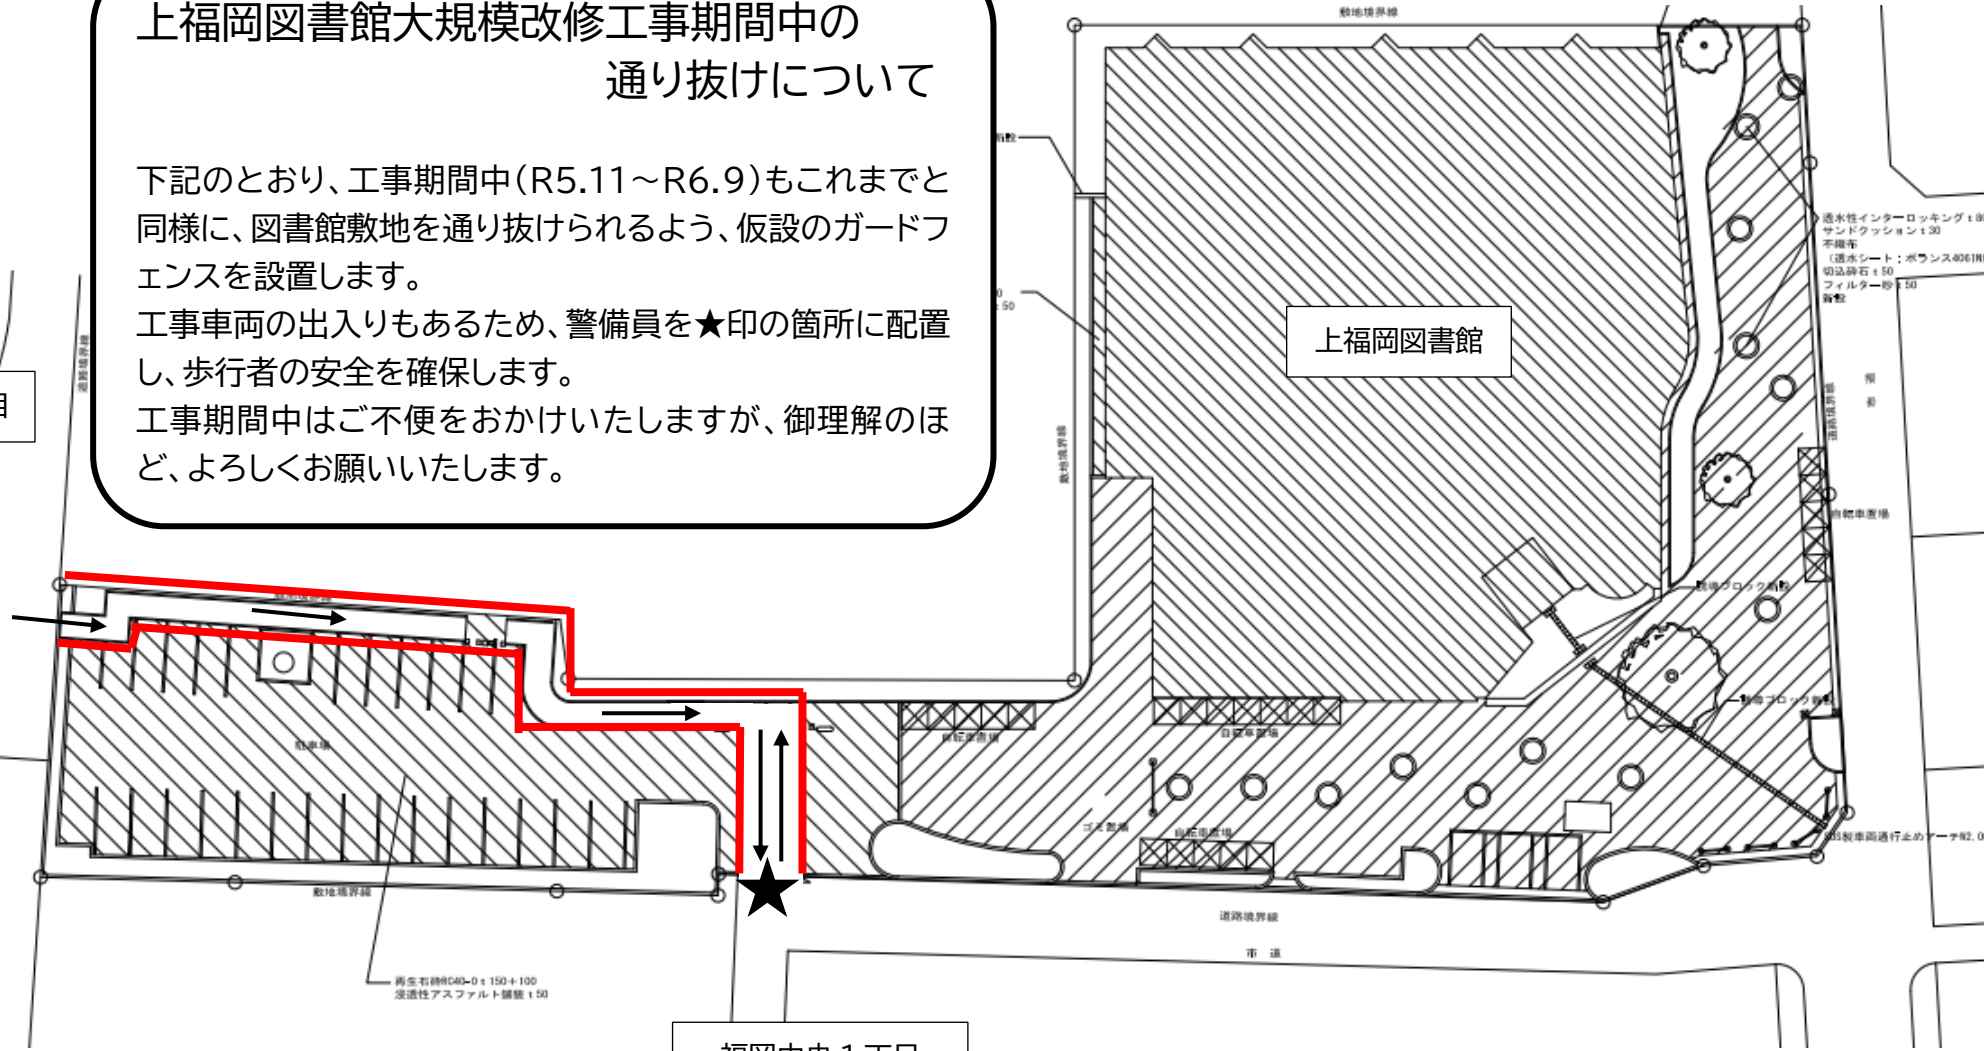

## 上福岡図書館大規模改修工事期間中の 通り抜けについて

下記のとおり、工事期間中(R5.11~R6.9)もこれまでと同様に、図書館敷地を通り抜けられるよう、仮設のガードフェンスを設置します。

工事車両の出入りもあるため、警備員を★印の箇所に配置し、歩行者の安全を確保します。

工事期間中はご不便をおかけいたしますが、御理解のほど、よろしくお願いいたします。

上野台 2 丁目

福岡中央 1 丁目