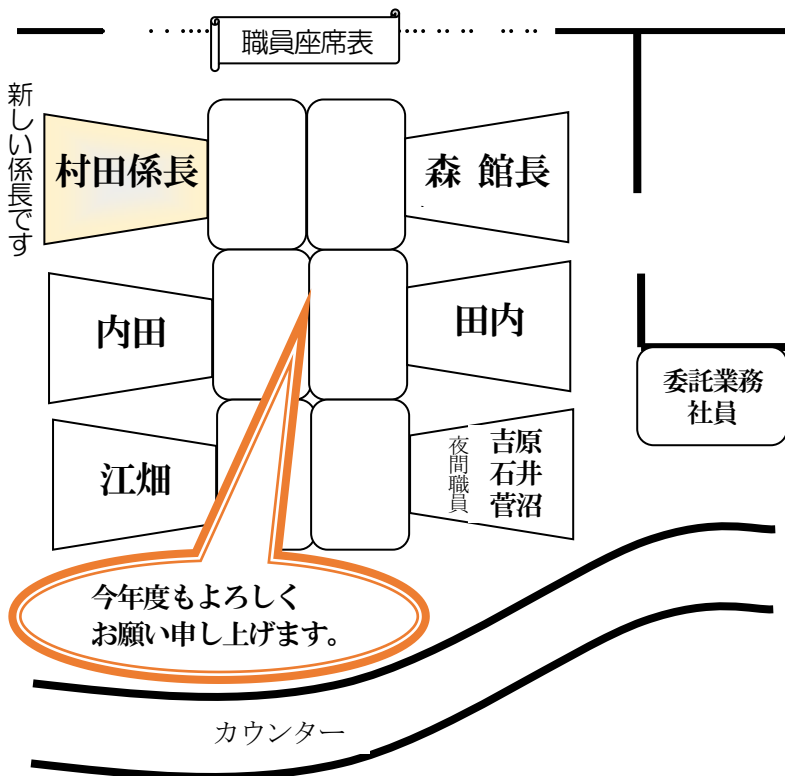

# 西公だより

ふじみ野市立上福岡西公民館

第19号  
2019.4

2019年、平成最後の年31年4月の人事異動で、西公民館職員の異動がありました。座席表にて紹介いたしますのでよろしくお願いいたします。

## 今年度の 予定事業のご案内