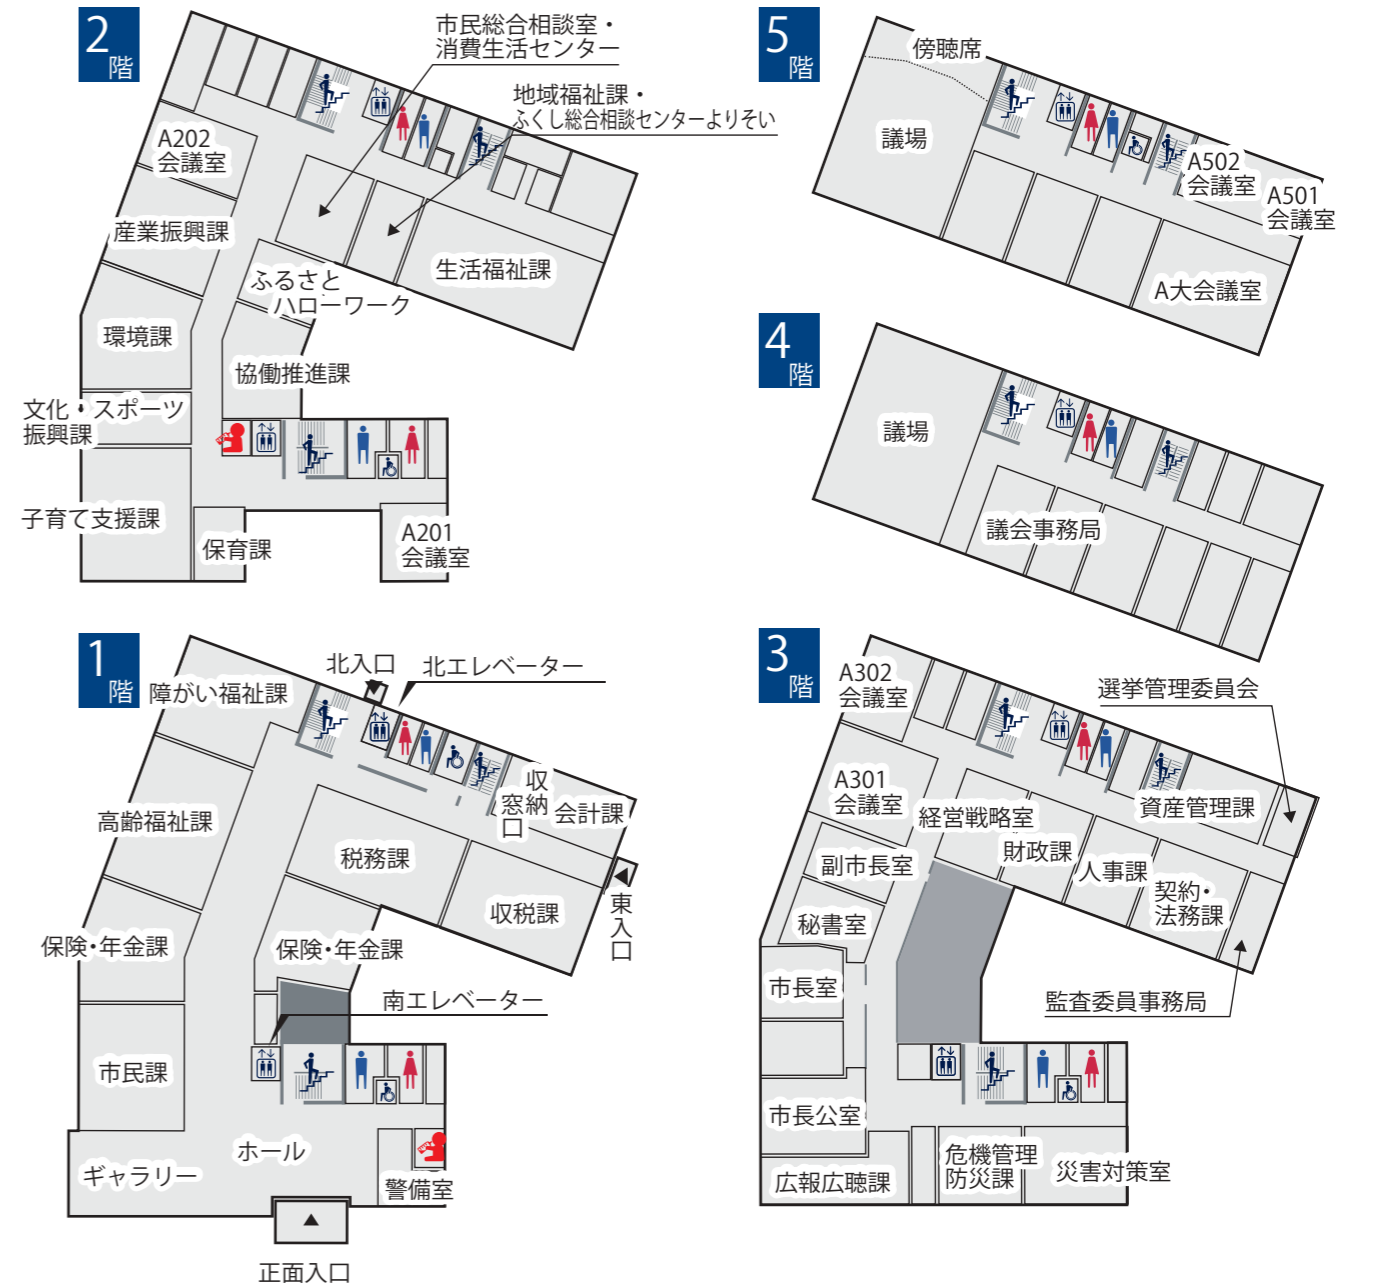

ふじみ野市役所 TEL 261・2611

ふじみ野市大井総合支所 TEL 261・2811

大井総合支所庁舎

ふじみ野市役所 フロアガイド

令和4年5月現在

市役所本庁舎

市役所第2庁舎