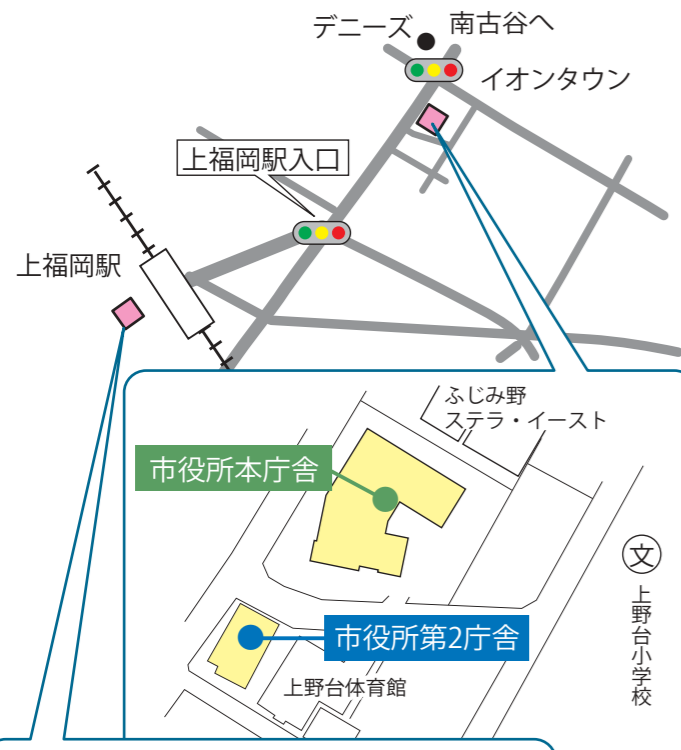

ふじみ野市役所 TEL 261・2611